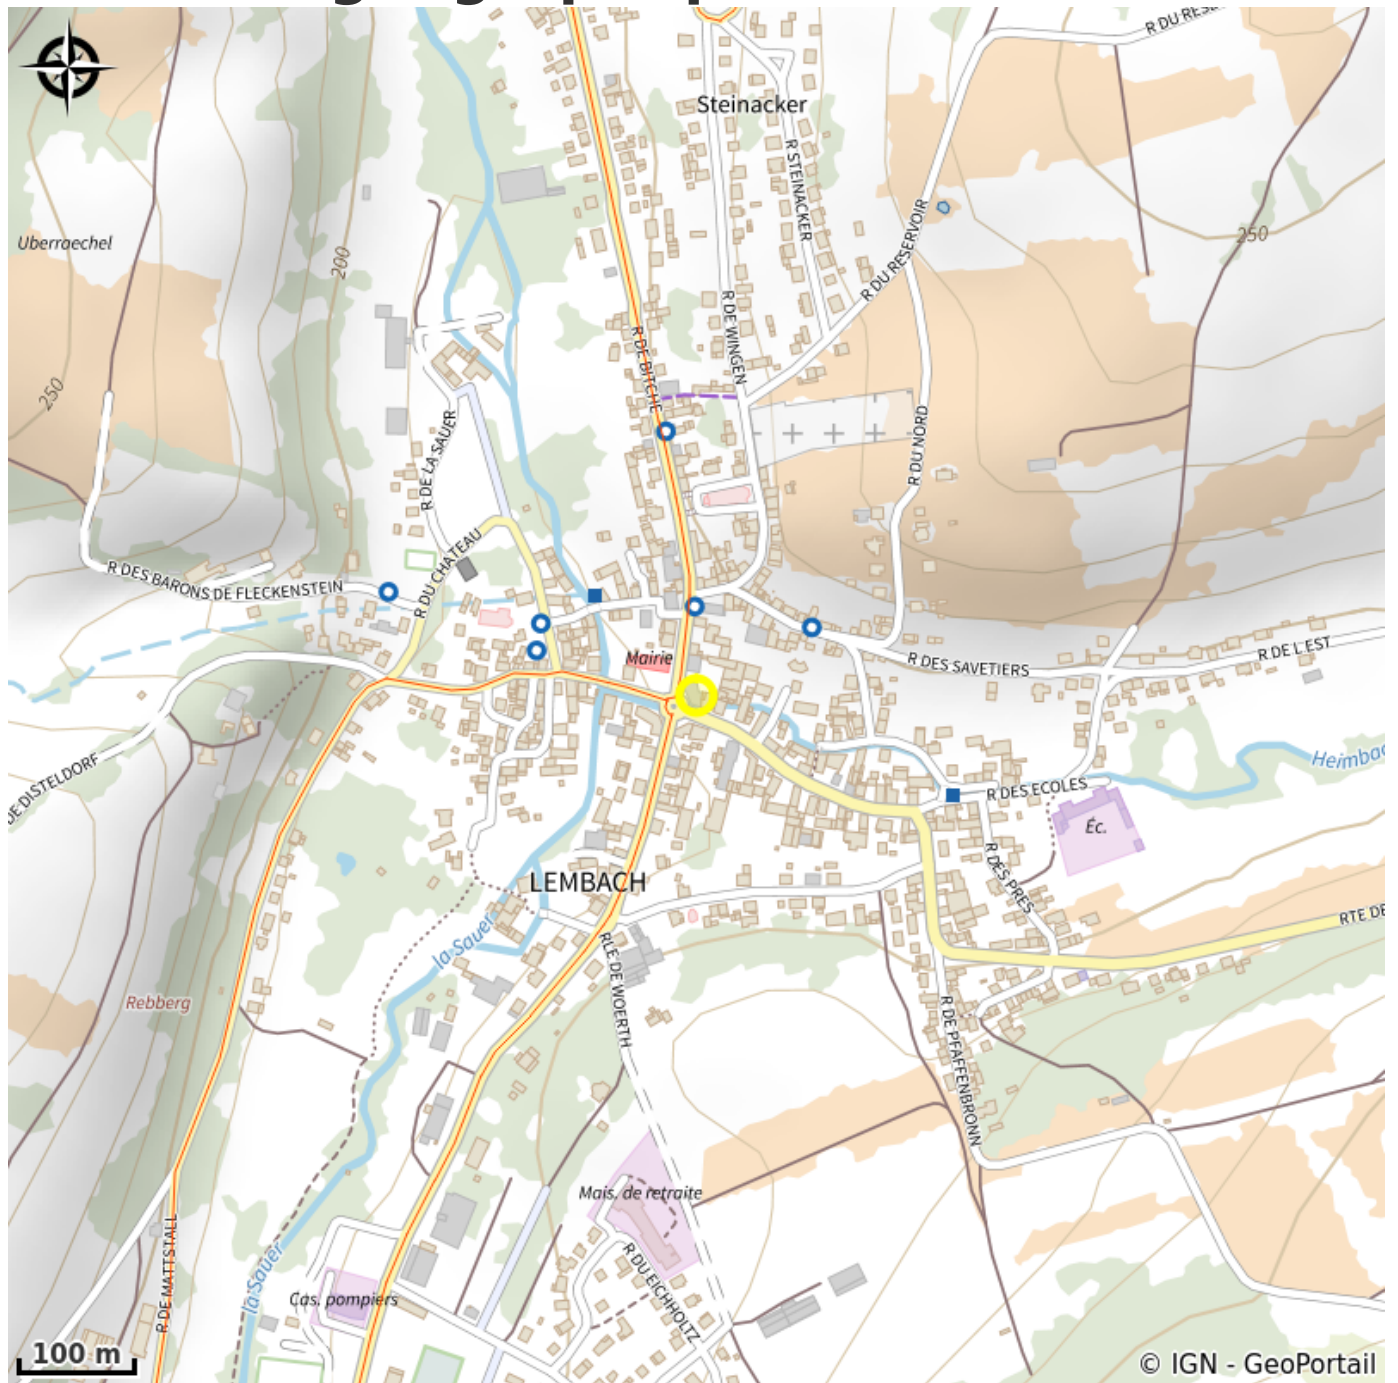

Bureau d'information de Lembach - Office de tourisme de l'Alsace verte

Alsace Verte

l'Alsace
verte

Infos pratiques

Categorie : Offices de tourisme

Situation géographique

Toutes les infos pratiques

Informations pratiques