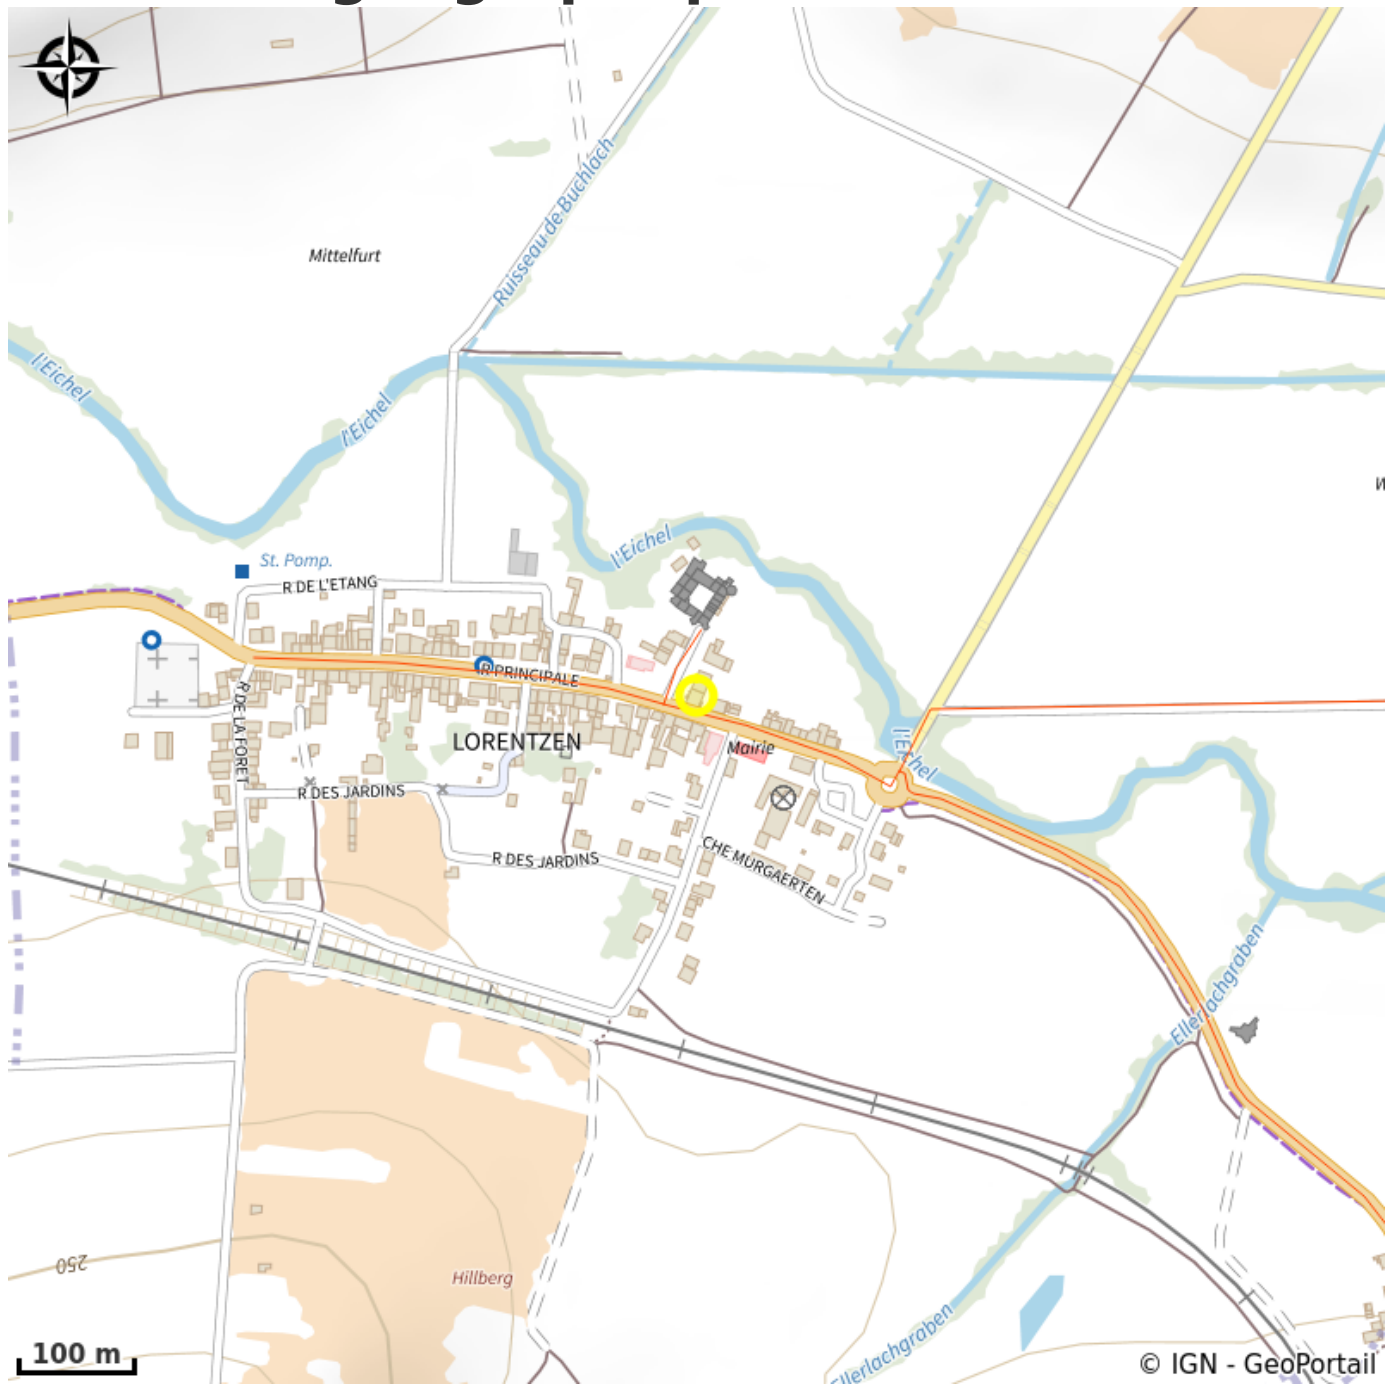

Situation géographique

Toutes les infos pratiques

Informations pratiques

90 rue Principale

67430 Diemeringen

Contact

+33 (0)3 88 00 40 39

tourisme@alsace-bossue.net