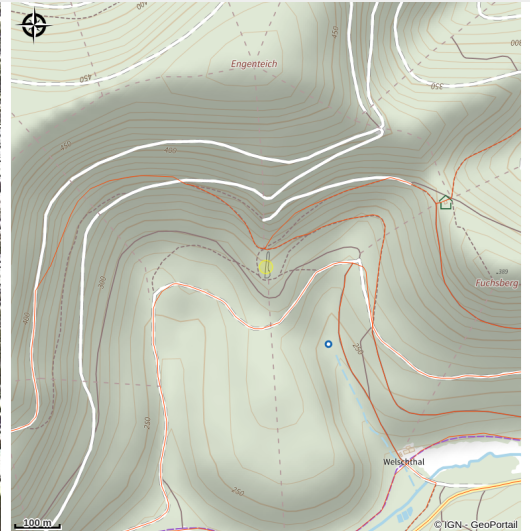

# Rocher du Froensbourg

Alsace Verte

Crédit photo : Rocher du Froensbourg (SYCOPARC)

*Site d'escalade du Rocher du Froensbourg.*

## Infos pratiques

Categorie : Sites d'escalade

[Livret escalade dans les Vosges du Nord](#)

# Situation géographique