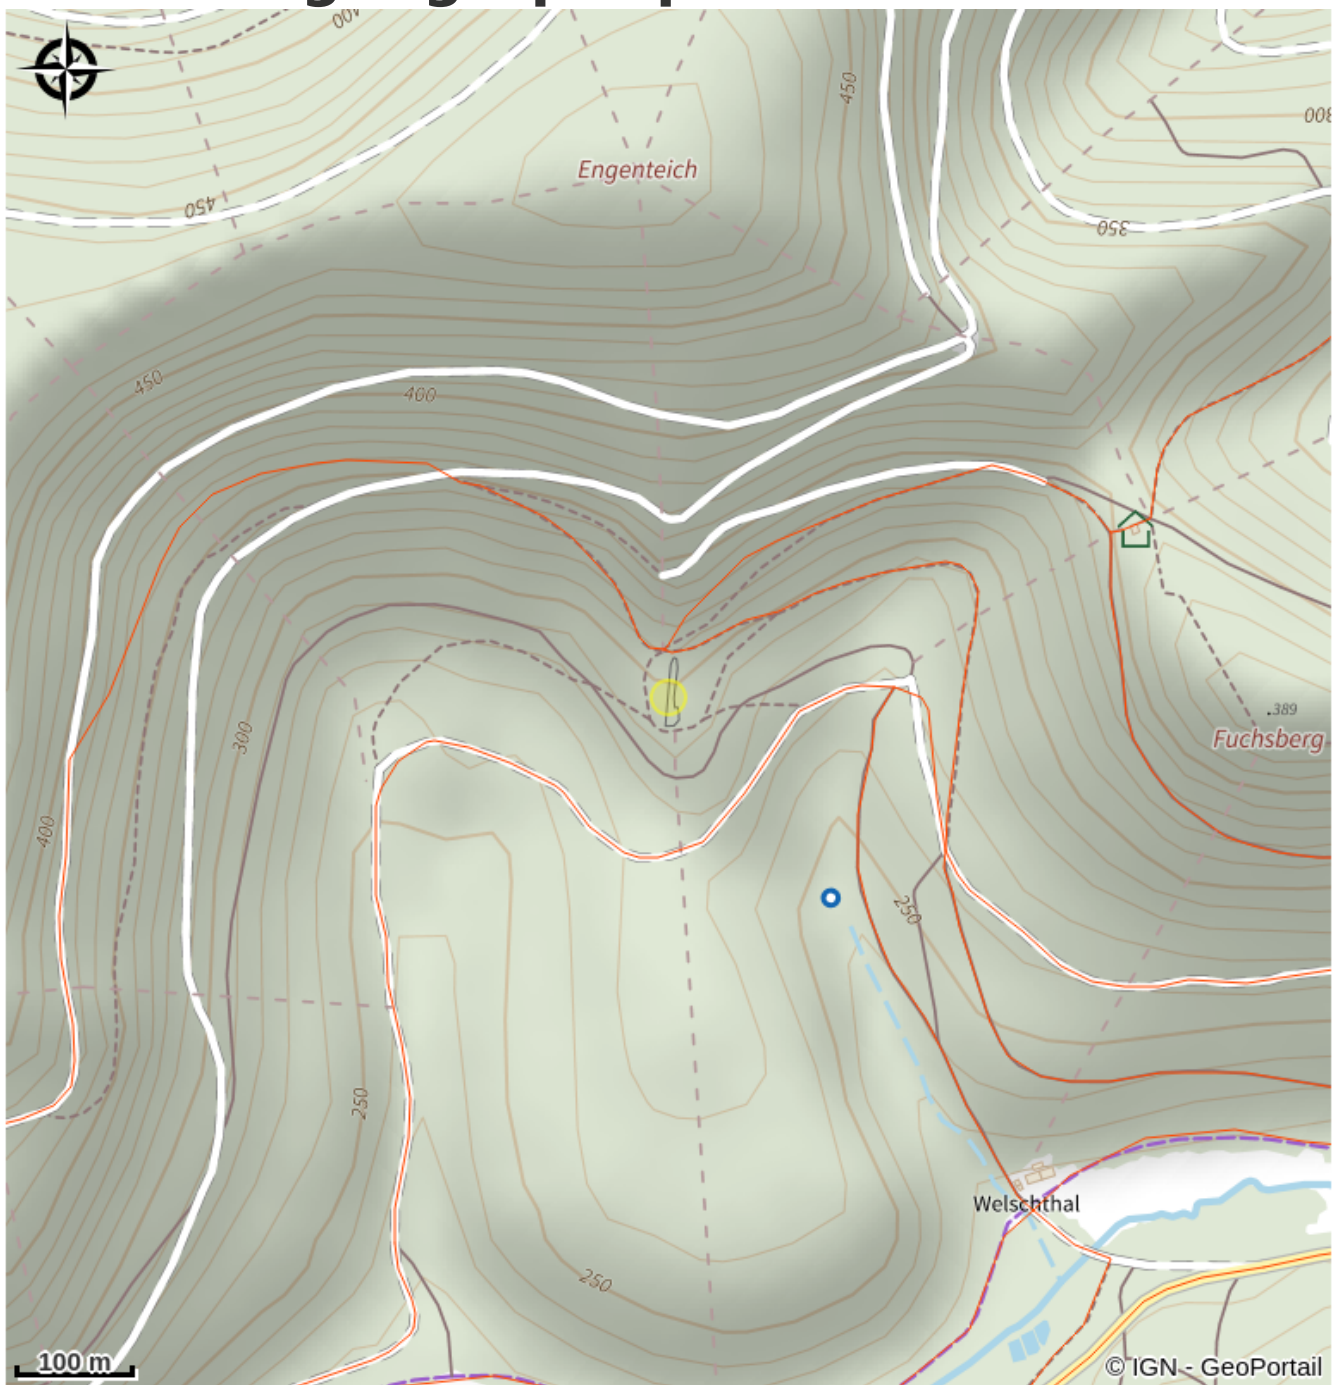

## Infos pratiques

Categorie : Sites d'escalade

# Description

Rocher équipé et conventionné pour la pratique de l'escalade avec matériel approprié sauf indications contraires présentes sur site. Cette convention a été élaborée conformément à la charte pour la pratique de l'escalade sur les rochers du Parc naturel régional des Vosges du Nord.

[Livret escalade dans les Vosges du Nord](#)

# Situation géographique