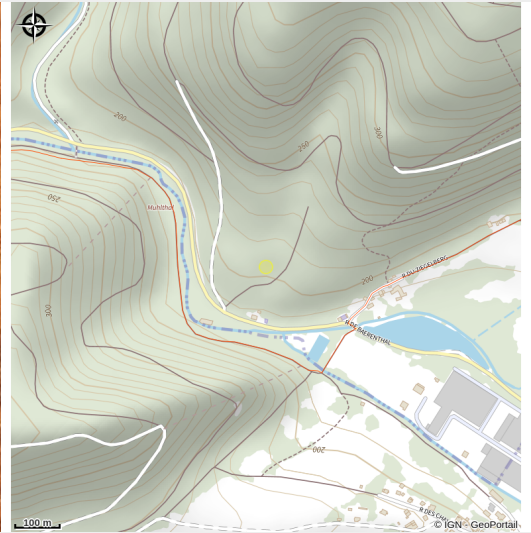

Rocher de Ziegelberg

Alsace Verte

Crédit photo : Escalade du rocher de Ziegelberg (P.Wetta - <http://www.escalade-alsace.com>)

Site d'escalade du rocher de Ziegelberg.

Infos pratiques

Categorie : Sites d'escalade

Description

Rocher équipé et conventionné pour la pratique de l'escalade avec matériel approprié sauf indications contraires présentes sur site. Cette convention a été élaborée conformément à la charte pour la pratique de l'escalade sur les rochers du Parc naturel régional des Vosges du Nord.