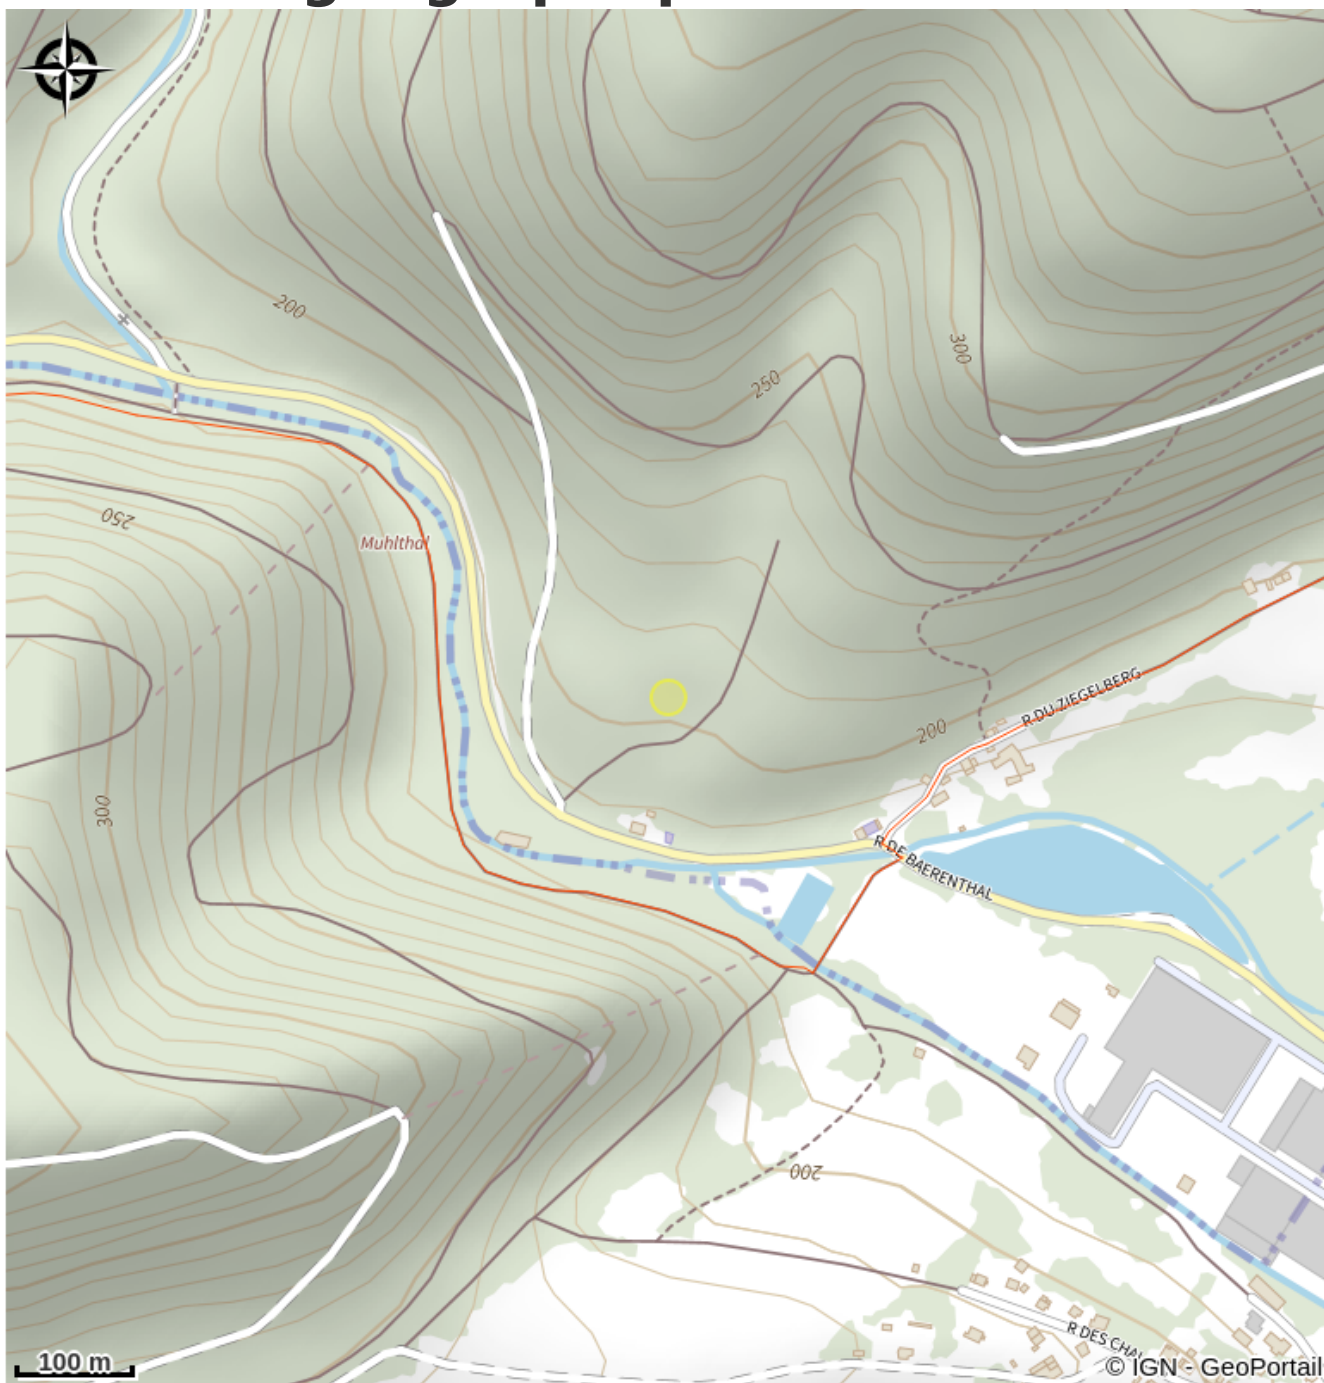

Situation géographique