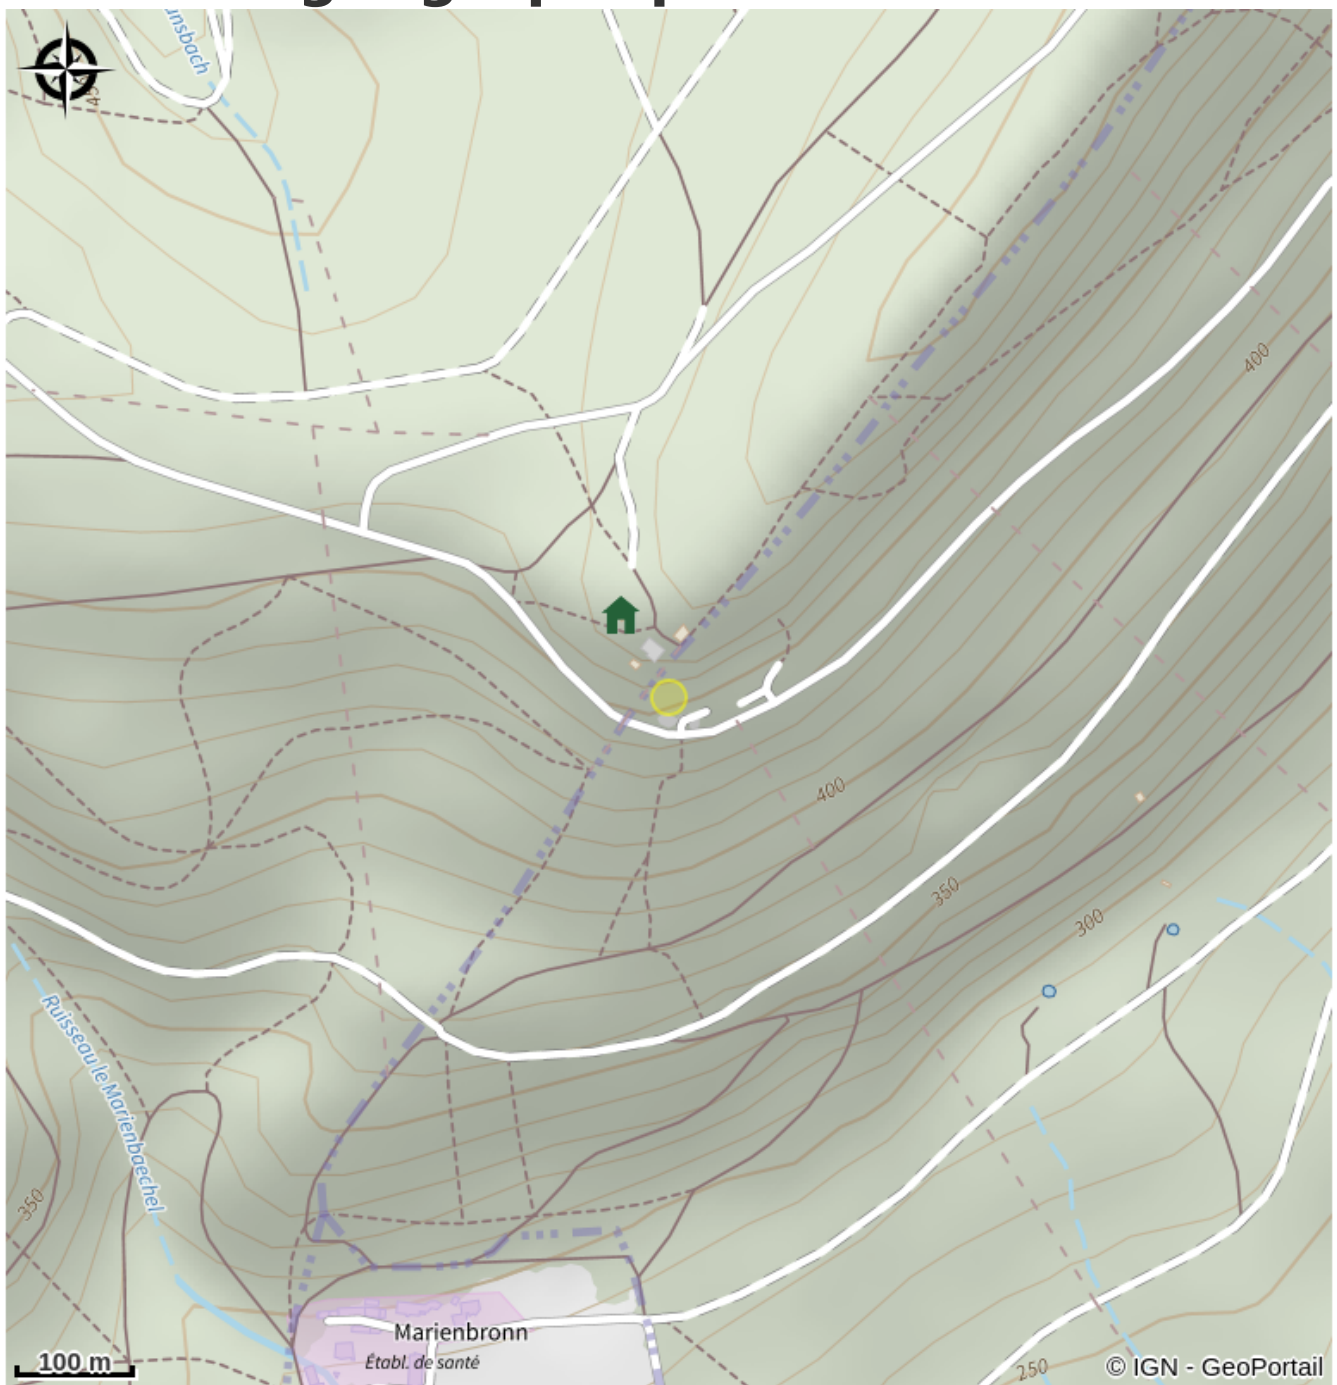

Situation géographique