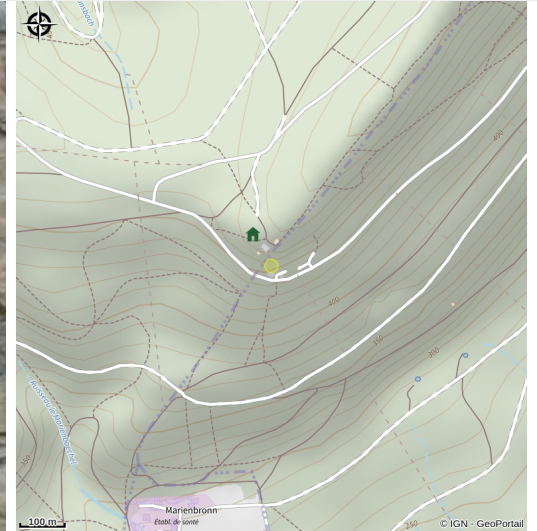

Rocher du Sultzerkopf

Alsace Verte

Crédit : Rocher du Sultzerkopf (Gilbert - <http://www.escalade-alsace.com>)

Site d'escalade du rocher du Sultzerkopf.

Infos pratiques

Catégorie : Sites d'escalade

Description

Rocher équipé et conventionné pour la pratique de l'escalade avec matériel approprié sauf indications contraires présentes sur site. Cette convention a été élaborée conformément à la charte pour la pratique de l'escalade sur les rochers du Parc naturel régional des Vosges du Nord.