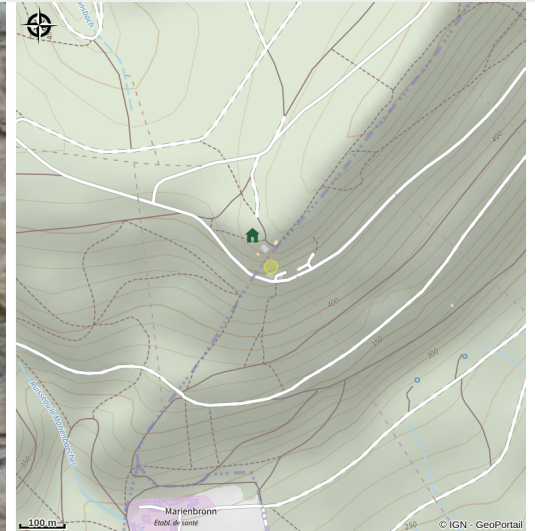

# Rocher du Sultzerkopf

Alsace Verte

Crédit photo : Rocher du Sultzerkopf (Gilbert - <http://www.escalade-alsace.com>)

*Site d'escalade du rocher du Sultzerkopf.*

## Infos pratiques

Categorie : Sites d'escalade

# Situation géographique