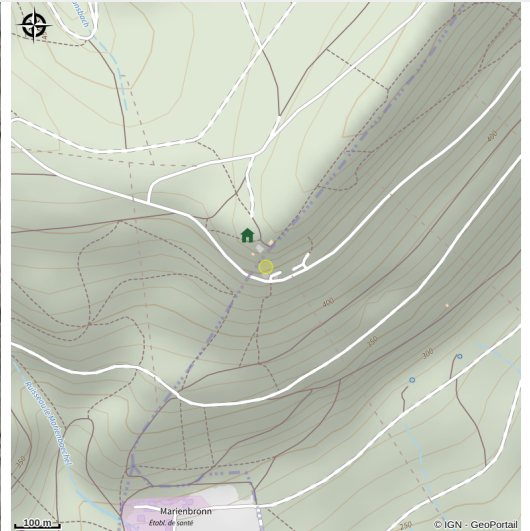

# Rocher du Sultzerkopf

Alsace Verte

Crédit photo : Rocher du Sultzerkopf (Gilbert - <http://www.escalade-alsace.com>)

*Site d'escalade du rocher du Sultzerkopf.*

## Infos pratiques

Categorie : Sites d'escalade

# Situation géographique