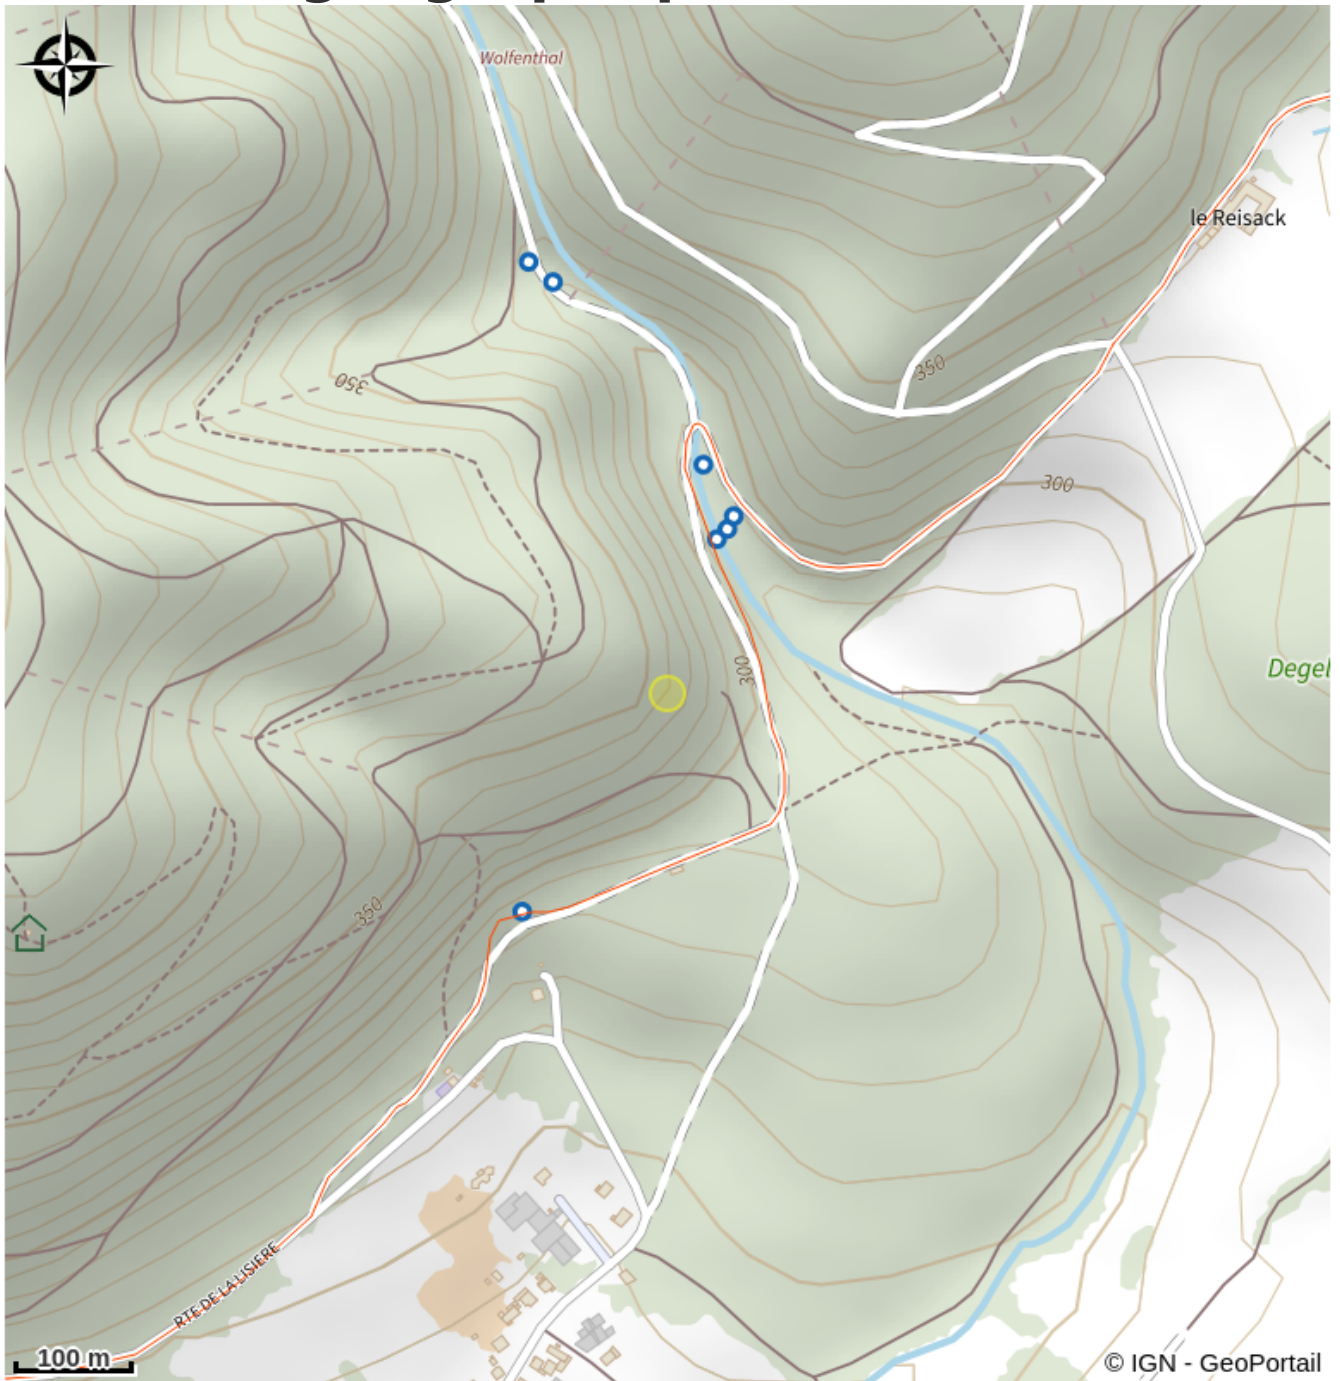

Rocher du Heidenkopf

Alsace Verte

Crédit photo : Rocher du Heidenkopf (SYCOPARC)

Site d'escalade du rocher du Heidenkopf.

Infos pratiques

Categorie : Sites d'escalade

Description

Rocher équipé et conventionné pour la pratique de l'escalade avec matériel approprié sauf indications contraires présentes sur site. Cette convention a été élaborée conformément à la charte pour la pratique de l'escalade sur les rochers du Parc naturel régional des Vosges du Nord.

[Livret escalade dans les Vosges du Nord](#)

Situation géographique

Toutes les infos pratiques

Informations pratiques

Avant de vous rendre sur le site pour grimper, merci de prendre connaissance des restrictions temporaires à l'adresse suivante : http://www.escalade-alsace.com/forum/weblog_entry.php?e=606