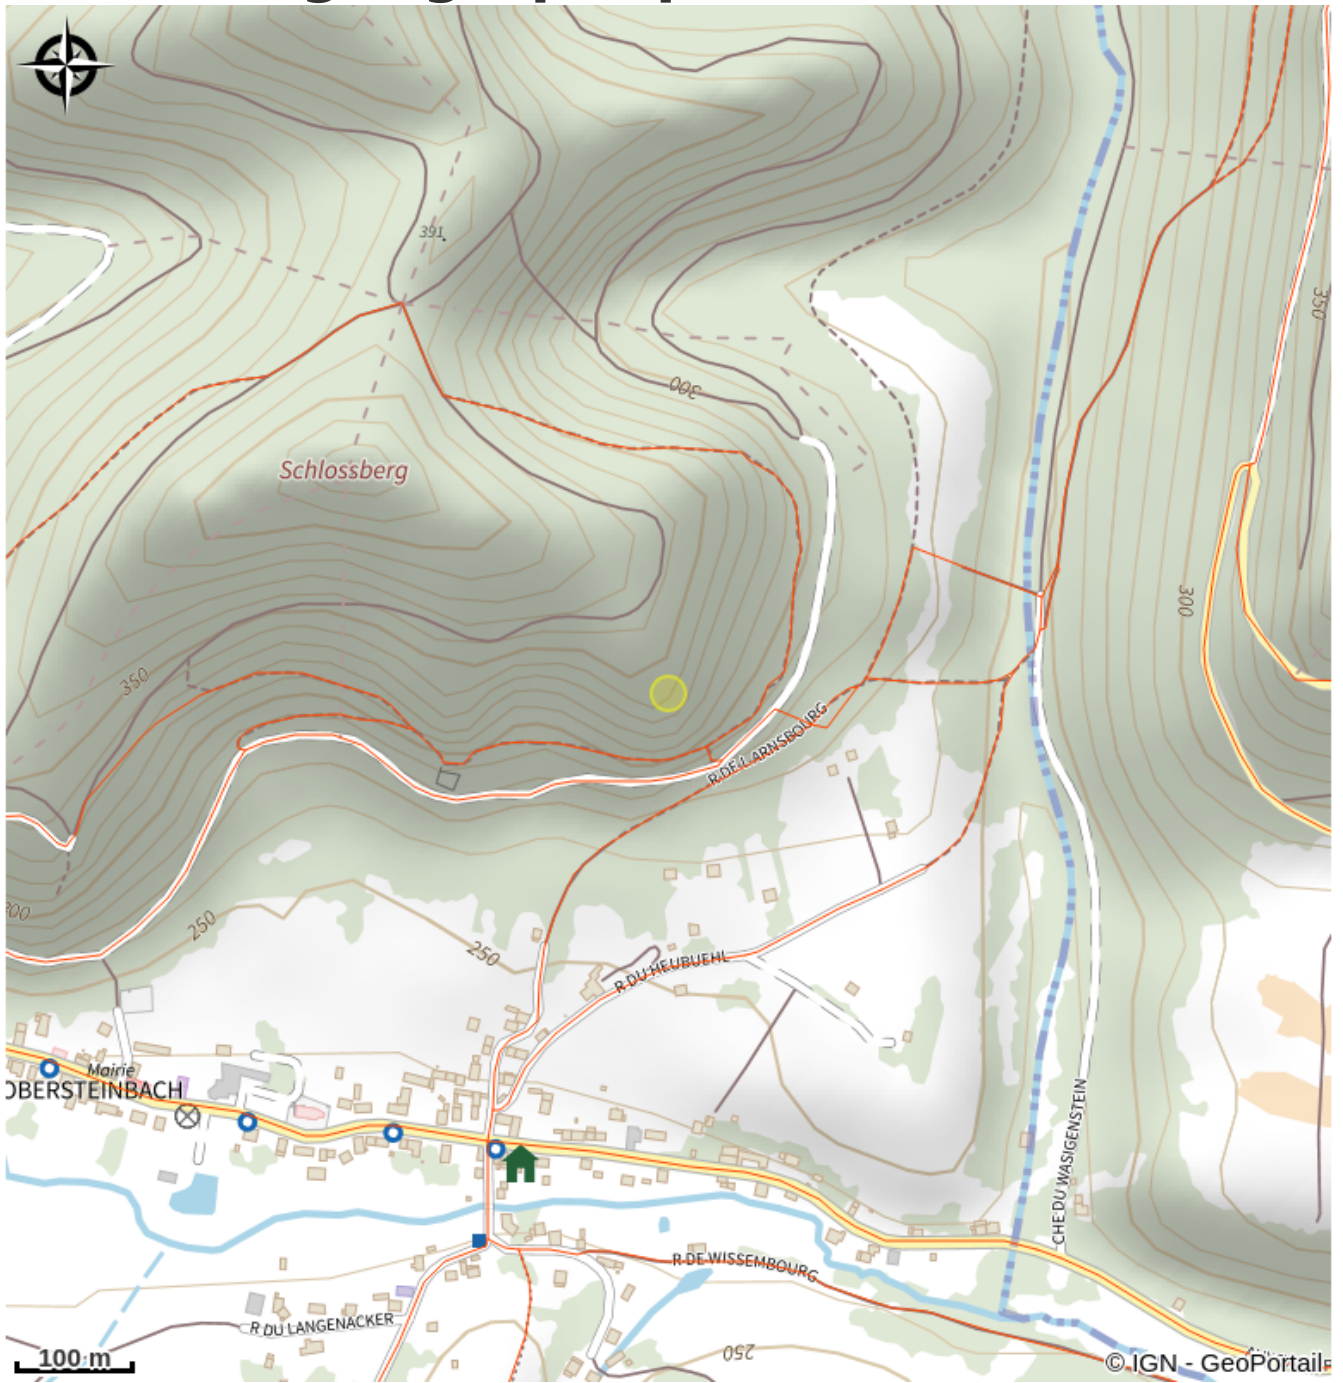

Situation géographique