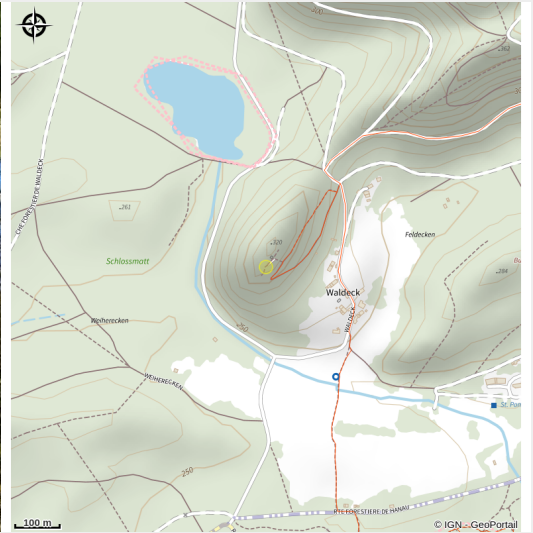

Rocher de Waldeck

Pays de Bitche

Crédit photo : Escalade du rocher de Waldeck (J.M.Rudauf)

Site d'escalade du rocher de Waldeck.

Infos pratiques

Categorie : Sites d'escalade

Description

Rocher équipé et conventionné pour la pratique de l'escalade avec matériel approprié sauf indications contraires présentes sur site. Cette convention a été élaborée conformément à la charte pour la pratique de l'escalade sur les rochers du Parc naturel régional des Vosges du Nord.

[Livret escalade dans les Vosges du Nord](#)

Situation géographique

Toutes les infos pratiques

Informations pratiques

Avant de vous rendre sur le site pour grimper, merci de prendre connaissance des restrictions temporaires à l'adresse suivante : http://www.escalade-alsace.com/forum/weblog_entry.php?e=606