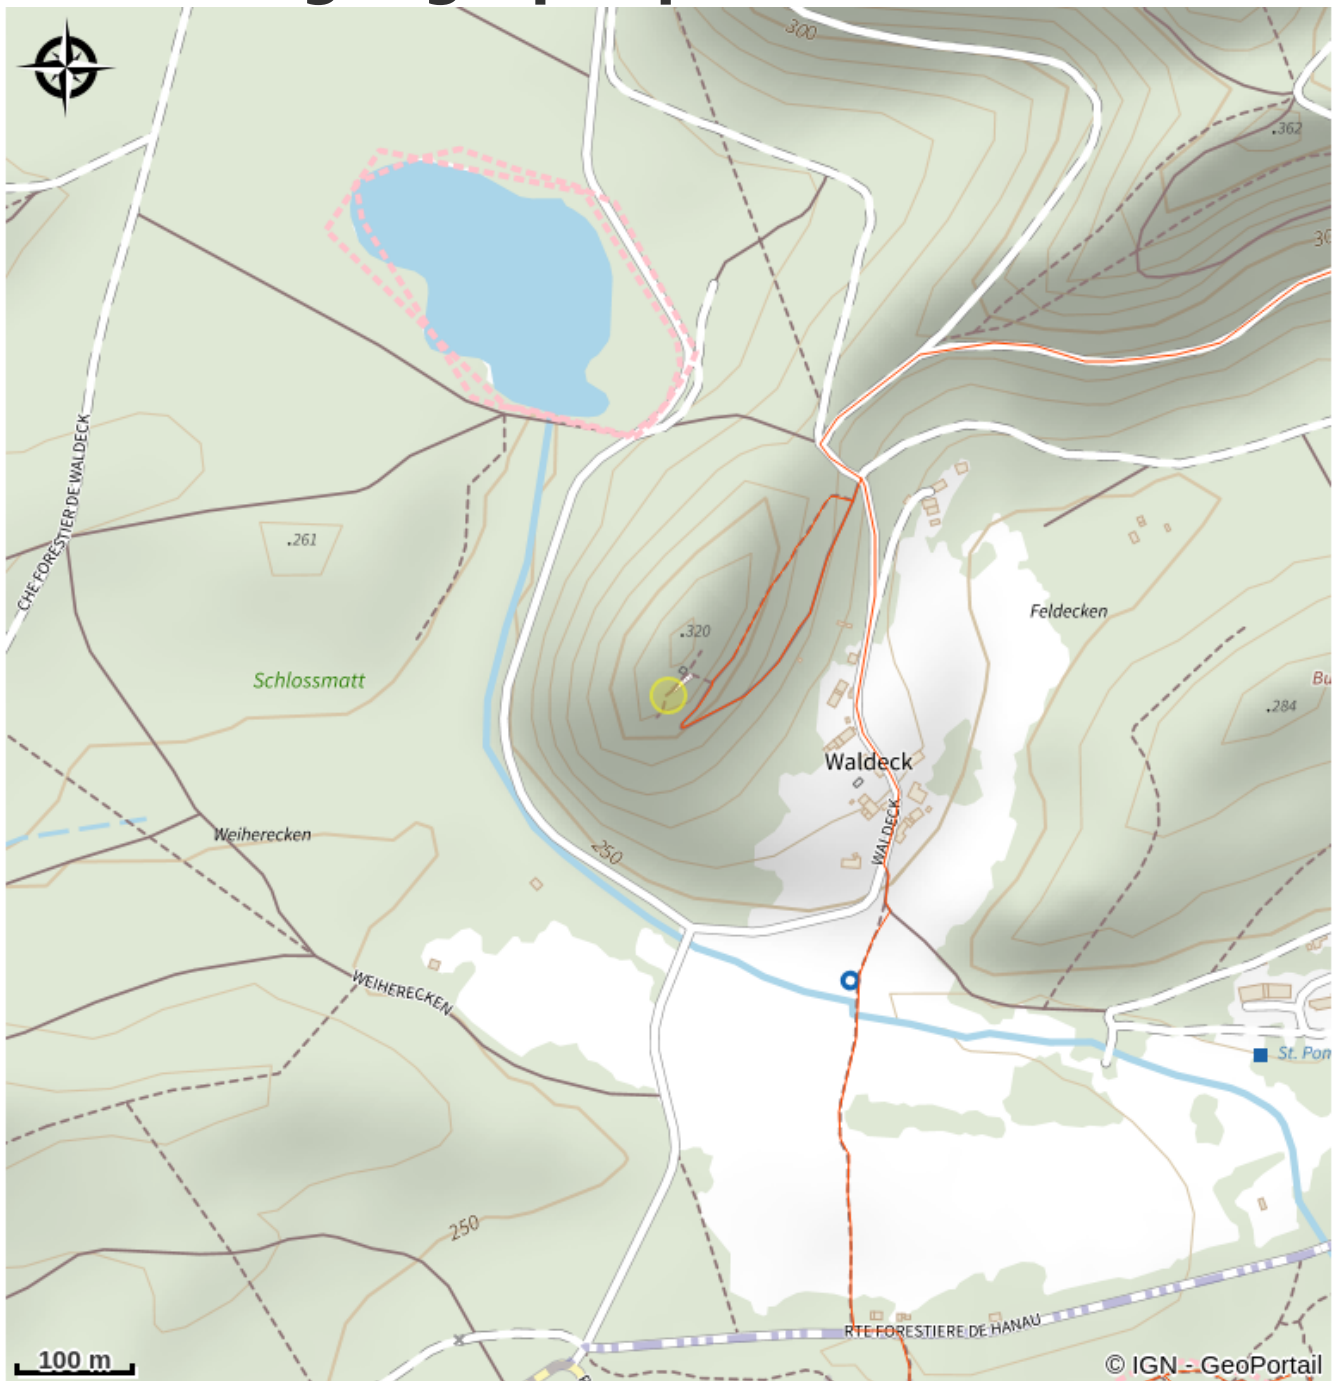

Rocher de Waldeck

Pays de Bitche

Crédit photo : Escalade du rocher de Waldeck (J.M.Rudauf)

Site d'escalade du rocher de Waldeck.

Infos pratiques

Categorie : Sites d'escalade

Description

Rocher équipé et conventionné pour la pratique de l'escalade avec matériel approprié sauf indications contraires présentes sur site. Cette convention a été élaborée conformément à la charte pour la pratique de l'escalade sur les rochers du Parc naturel régional des Vosges du Nord.

[Livret escalade dans les Vosges du Nord](#)

Situation géographique

Toutes les infos pratiques

Informations pratiques

Avant de vous rendre sur le site pour grimper, merci de prendre connaissance des restrictions temporaires à l'adresse suivante : http://www.escalade-alsace.com/forum/weblog_entry.php?e=606