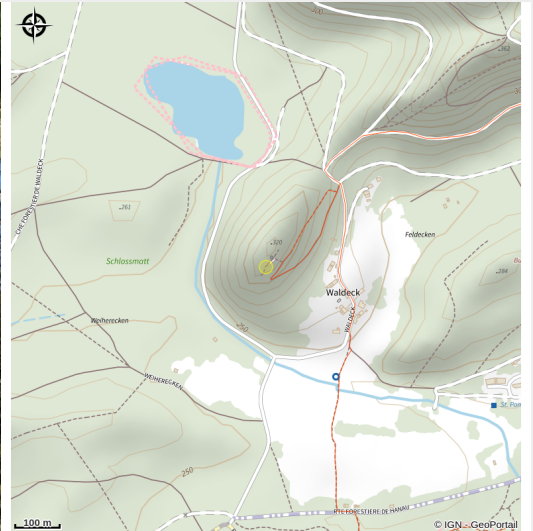

Rocher de Waldeck

Pays de Bitche

Crédit photo : Escalade du rocher de Waldeck (J.M.Rudauf)

Site d'escalade du rocher de Waldeck.

Infos pratiques

Categorie : Sites d'escalade

Description

Rocher équipé et conventionné pour la pratique de l'escalade avec matériel approprié sauf indications contraires présentes sur site. Cette convention a été élaborée conformément à la charte pour la pratique de l'escalade sur les rochers du Parc naturel régional des Vosges du Nord.

[Livret escalade dans les Vosges du Nord](#)

Situation géographique

Toutes les infos pratiques

Informations pratiques

Avant de vous rendre sur le site pour grimper, merci de prendre connaissance des restrictions temporaires à l'adresse suivante : http://www.escalade-alsace.com/forum/weblog_entry.php?e=606