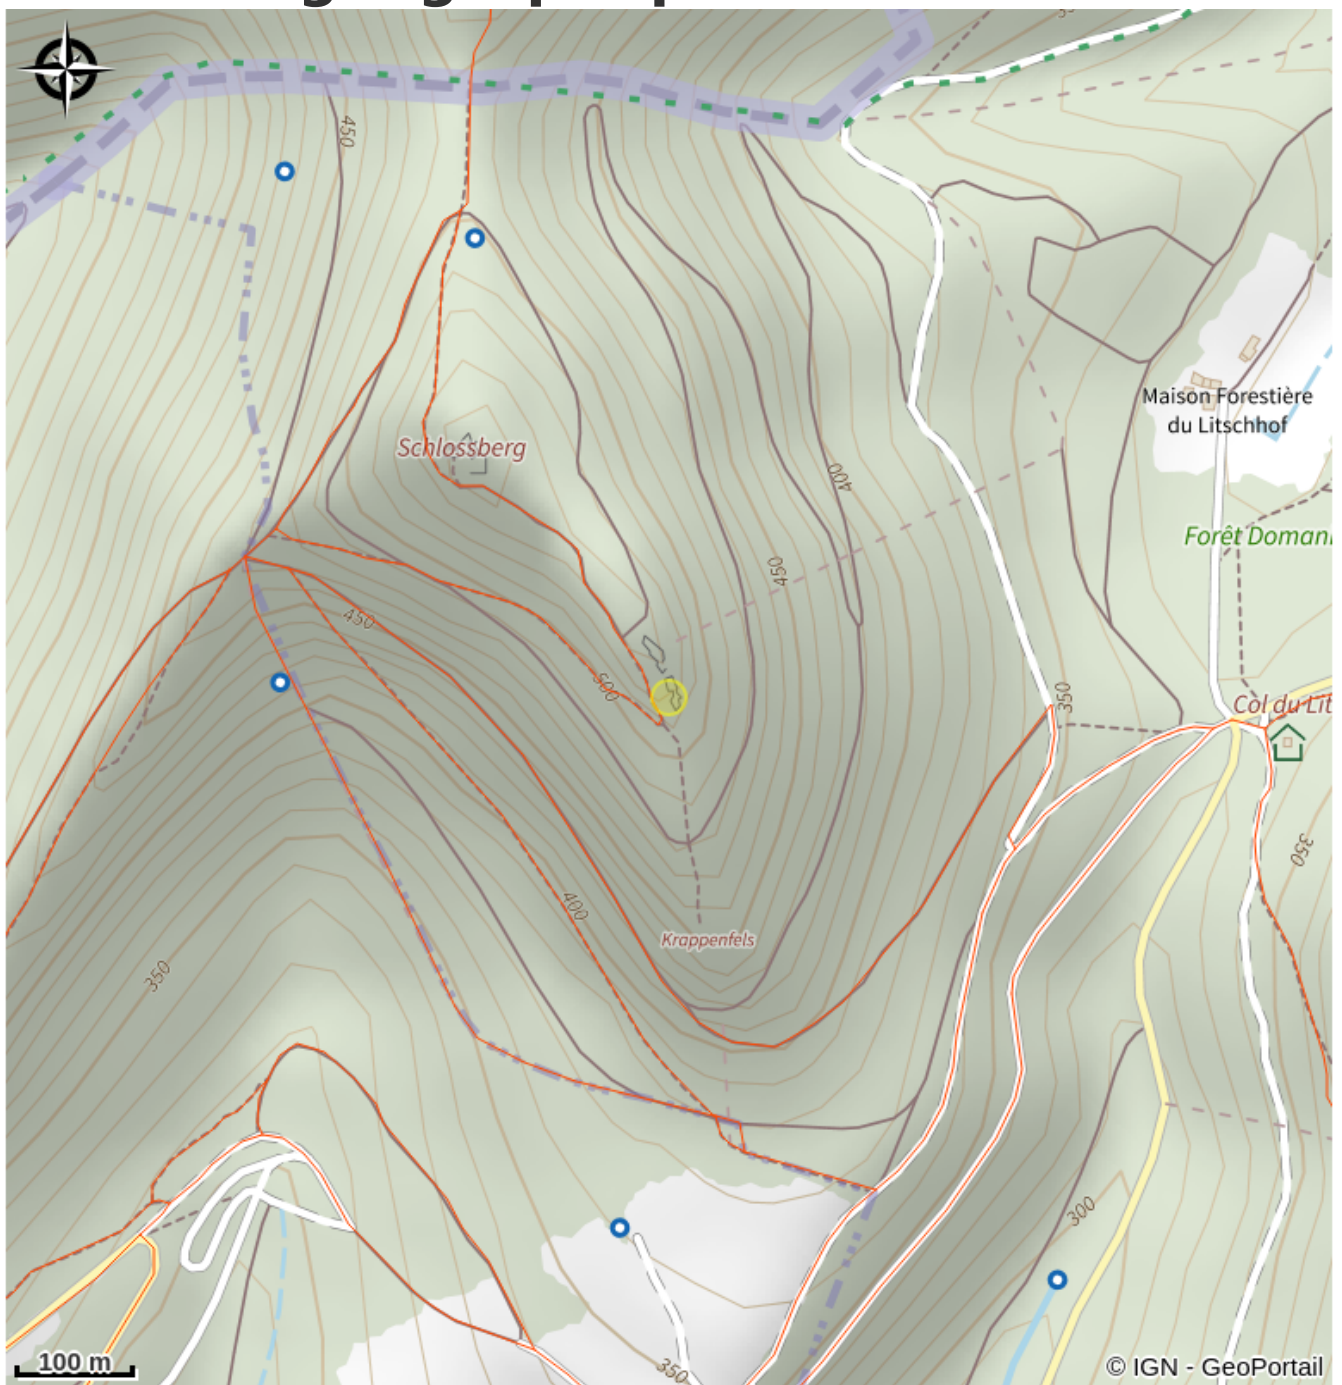

Rocher de Loewenstein

Alsace Verte

Crédit : Escalade du Rocher de Loewenstein (SYCOPARC)

Site d'escalade du rocher de Loewenstein.

Infos pratiques

Catégorie : Sites d'escalade

Description

Rocher équipé et conventionné pour la pratique de l'escalade avec matériel approprié sauf indications contraires présentes sur site. Cette convention a été élaborée conformément à la charte pour la pratique de l'escalade sur les rochers du Parc naturel régional des Vosges du Nord.

[Livret escalade dans les Vosges du Nord](#)

Situation géographique

Toutes les informations pratiques

Informations pratiques

Avant de vous rendre sur le site pour grimper, merci de prendre connaissance des restrictions temporaires à l'adresse suivante : http://www.escalade-alsace.com/forum/weblog_entry.php?e=606