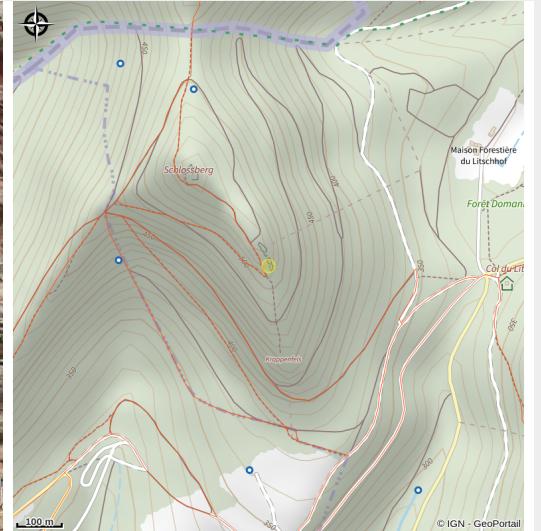

Rocher de Loewenstein

Alsace Verte

Crédit : Escalade du Rocher de Loewenstein (SYCOPARC)

Site d'escalade du rocher de Loewenstein.

Infos pratiques

Catégorie : Sites d'escalade

Description

Rocher équipé et conventionné pour la pratique de l'escalade avec matériel approprié sauf indications contraires présentes sur site. Cette convention a été élaborée conformément à la charte pour la pratique de l'escalade sur les rochers du Parc naturel régional des Vosges du Nord.