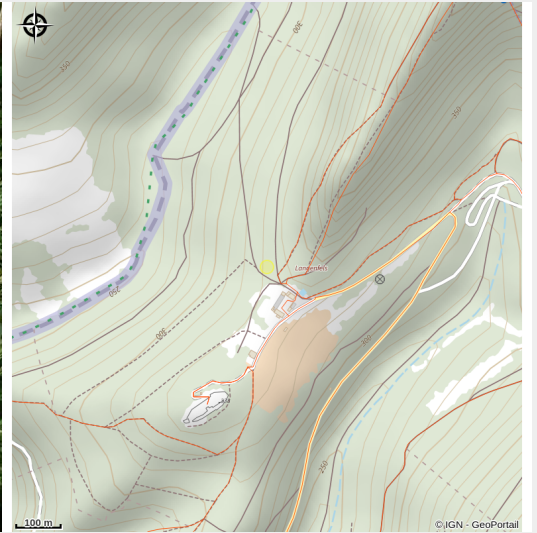

# Rocher de Langenfels

Alsace Verte

Crédit photo : Rocher de Langenfels (SYCOPARC)

*Site d'escalade du Rocher de langenfels.*

## Infos pratiques

Categorie : Sites d'escalade

# Description

Rocher équipé et conventionné pour la pratique de l'escalade avec matériel approprié sauf indications contraires présentes sur site. Cette convention a été élaborée conformément à la charte pour la pratique de l'escalade sur les rochers du Parc naturel régional des Vosges du Nord.

# Situation géographique