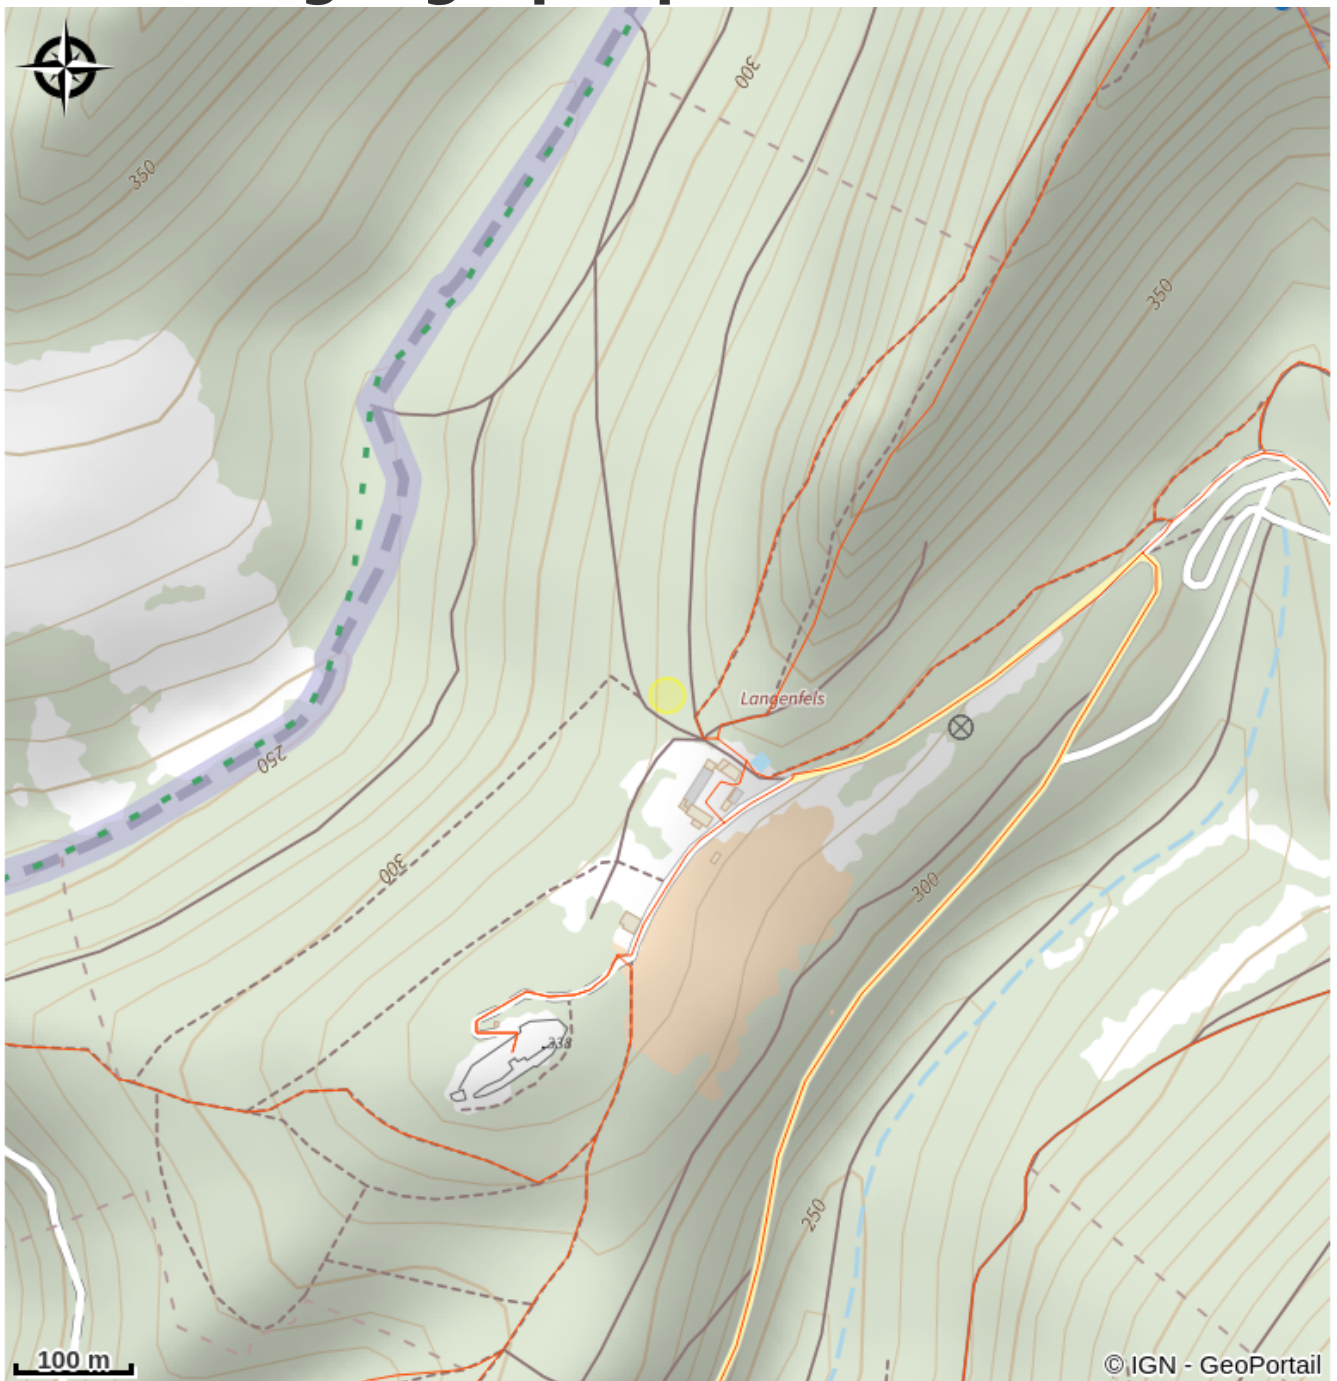

## Infos pratiques

Categorie : Sites d'escalade

# Description

Rocher équipé et conventionné pour la pratique de l'escalade avec matériel approprié sauf indications contraires présentes sur site. Cette convention a été élaborée conformément à la charte pour la pratique de l'escalade sur les rochers du Parc naturel régional des Vosges du Nord.

[Livret escalade dans les Vosges du Nord](#)

# Situation géographique