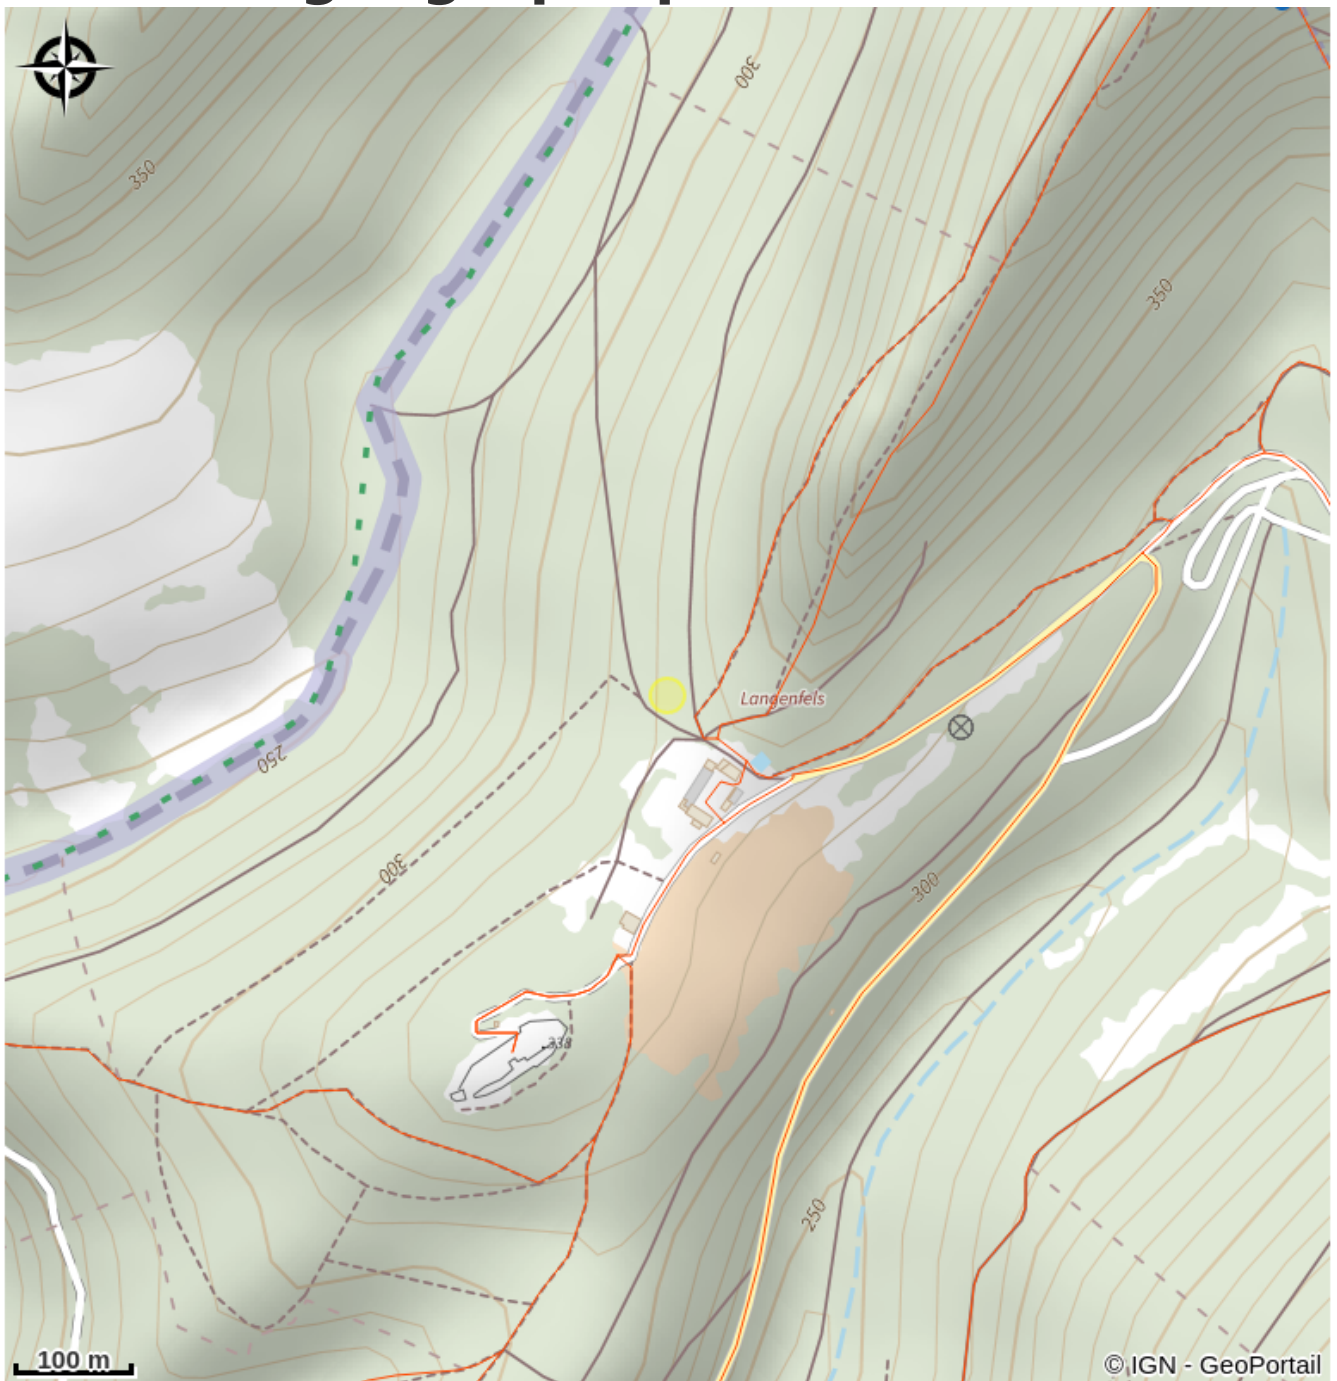

Rocher de Langenfels

Alsace Verte

Crédit photo : Rocher de Langenfels (SYCOPARC)

Site d'escalade du Rocher de langenfels.

Infos pratiques

Categorie : Sites d'escalade

Description

Rocher équipé et conventionné pour la pratique de l'escalade avec matériel approprié sauf indications contraires présentes sur site. Cette convention a été élaborée conformément à la charte pour la pratique de l'escalade sur les rochers du Parc naturel régional des Vosges du Nord.

[Livret escalade dans les Vosges du Nord](#)

Situation géographique

Toutes les infos pratiques

Informations pratiques

Avant de vous rendre sur le site pour grimper, merci de prendre connaissance des restrictions temporaires à l'adresse suivante : http://www.escalade-alsace.com/forum/weblog_entry.php?e=606