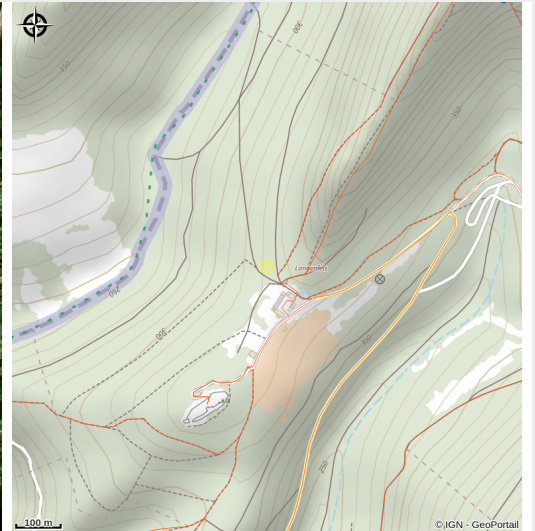

Rocher de Langenfels

Alsace Verte

Crédit photo : Rocher de Langenfels (SYCOPARC)

Site d'escalade du Rocher de langenfels.

Infos pratiques

Categorie : Sites d'escalade

Description

Rocher équipé et conventionné pour la pratique de l'escalade avec matériel approprié sauf indications contraires présentes sur site. Cette convention a été élaborée conformément à la charte pour la pratique de l'escalade sur les rochers du Parc naturel régional des Vosges du Nord.

[Livret escalade dans les Vosges du Nord](#)

Situation géographique

Toutes les infos pratiques

Informations pratiques

Avant de vous rendre sur le site pour grimper, merci de prendre connaissance des restrictions temporaires à l'adresse suivante : http://www.escalade-alsace.com/forum/weblog_entry.php?e=606