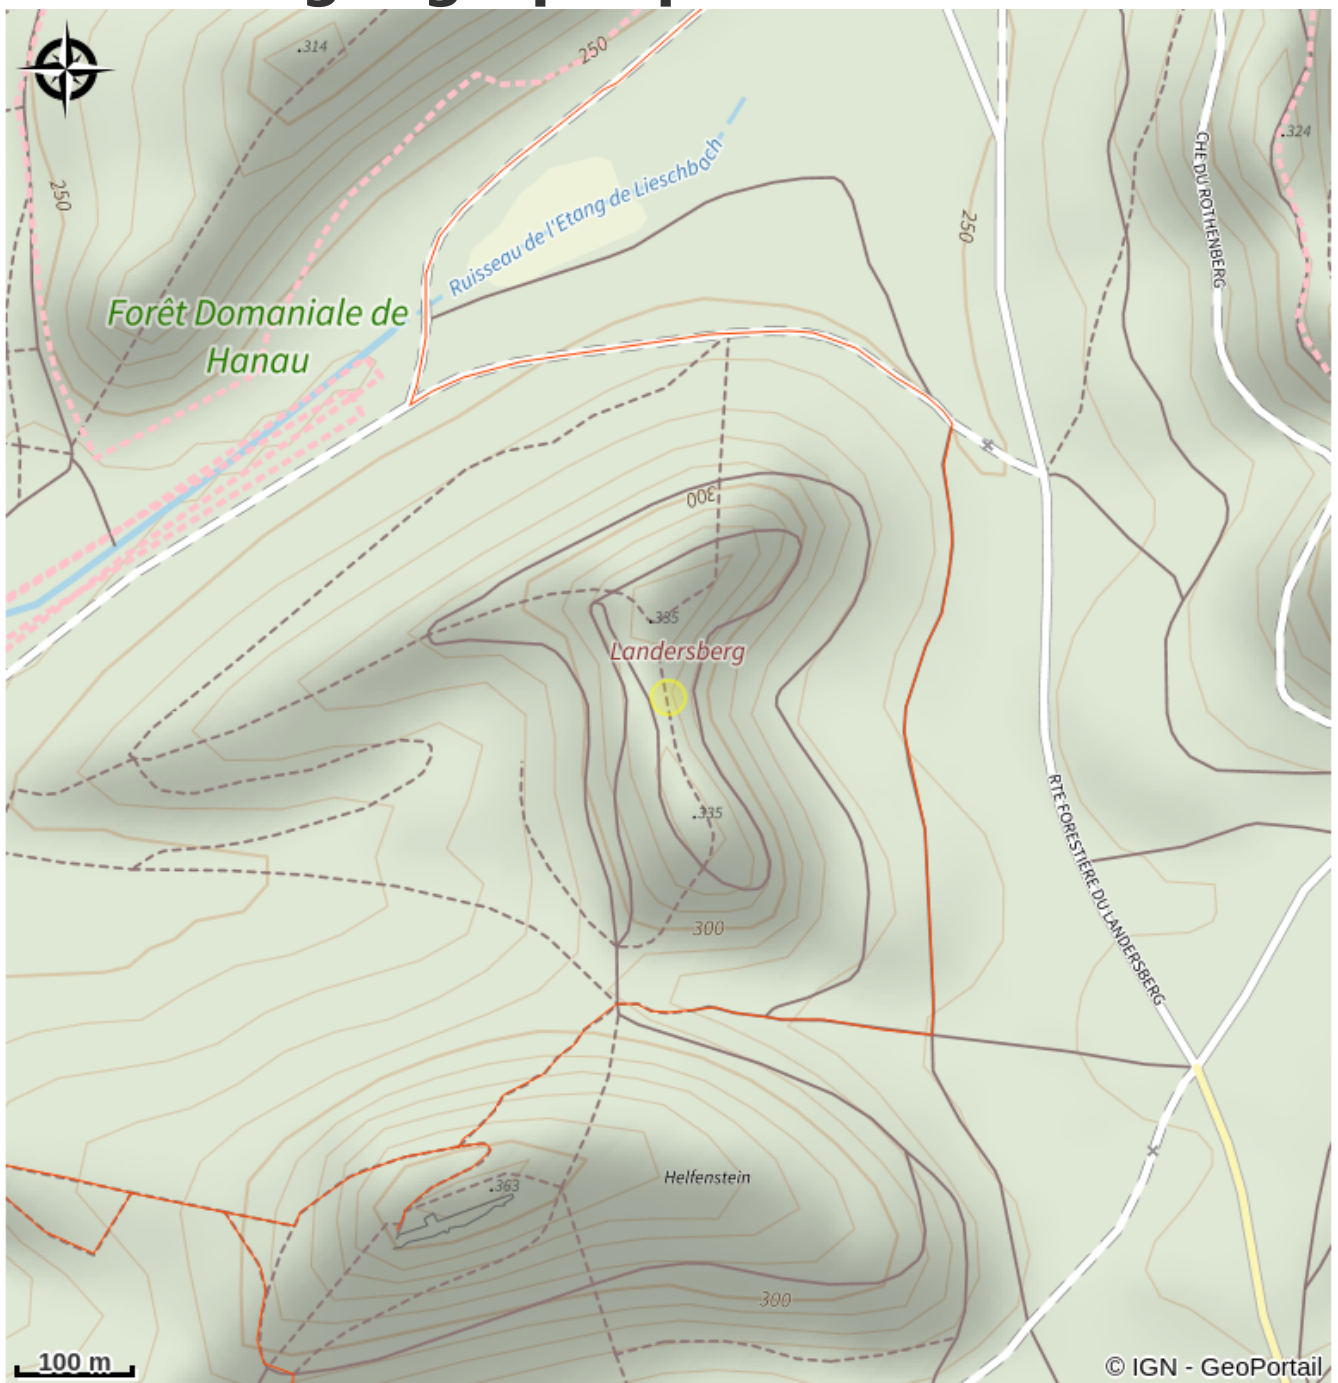

Situation géographique