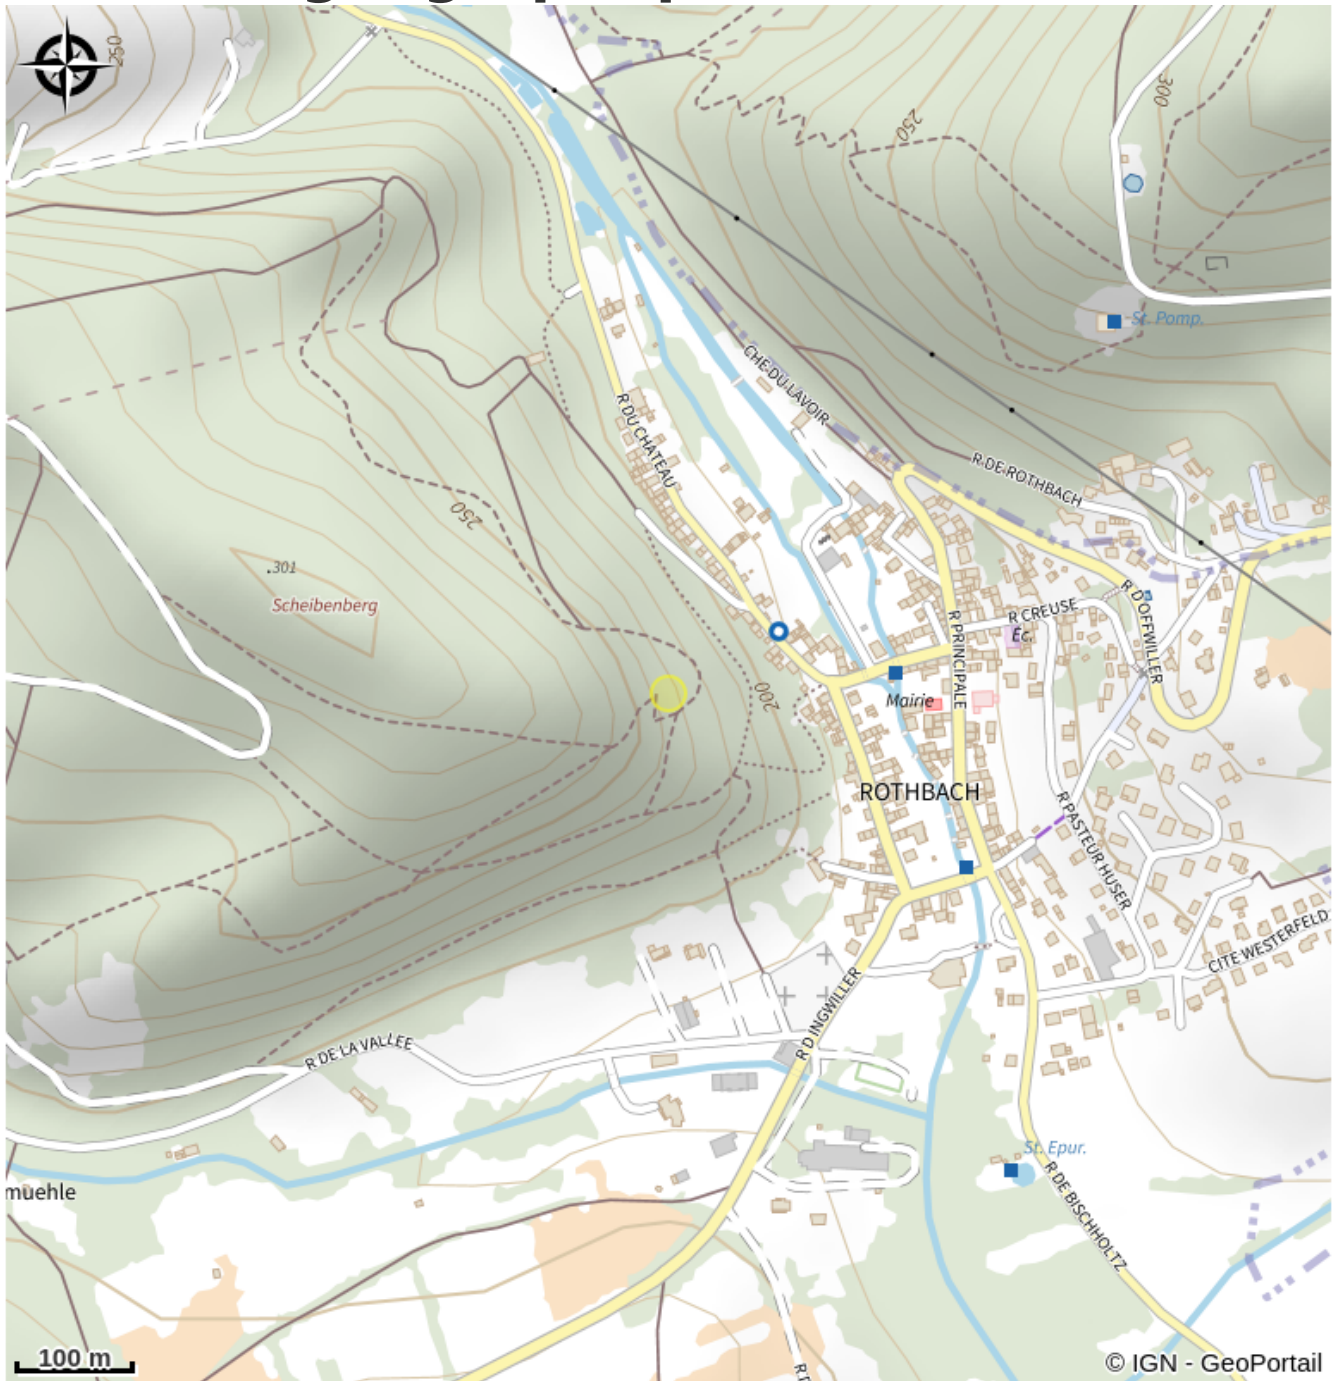

Rocher de Rothbach

Alsace Verte

Crédit photo : Rocher de Rothbach (A.Dorschner)

Site d'escalade du Rocher de Rothbach.

Infos pratiques

Categorie : Sites d'escalade

Description

Rocher équipé et conventionné pour la pratique de l'escalade avec matériel approprié sauf indications contraires présentes sur site. Cette convention a été élaborée conformément à la charte pour la pratique de l'escalade sur les rochers du Parc naturel régional des Vosges du Nord.

[Livret escalade dans les Vosges du Nord](#)

Situation géographique

Toutes les infos pratiques

Informations pratiques

Avant de vous rendre sur le site pour grimper, merci de prendre connaissance des restrictions temporaires à l'adresse suivante : http://www.escalade-alsace.com/forum/weblog_entry.php?e=606