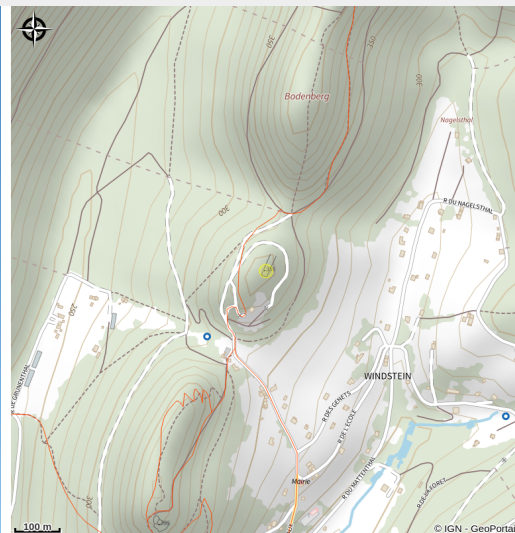

Rocher du Vieux Windstein

Alsace Verte

Crédit photo : Rocher du Vieux Windstein (SYCOPARC)

Site d'escalade du Vieux Windstein.

Infos pratiques

Categorie : Sites d'escalade

Description

Rocher équipé et conventionné pour la pratique de l'escalade avec matériel approprié sauf indications contraires présentes sur site. Cette convention a été élaborée conformément à la charte pour la pratique de l'escalade sur les rochers du Parc naturel régional des Vosges du Nord.