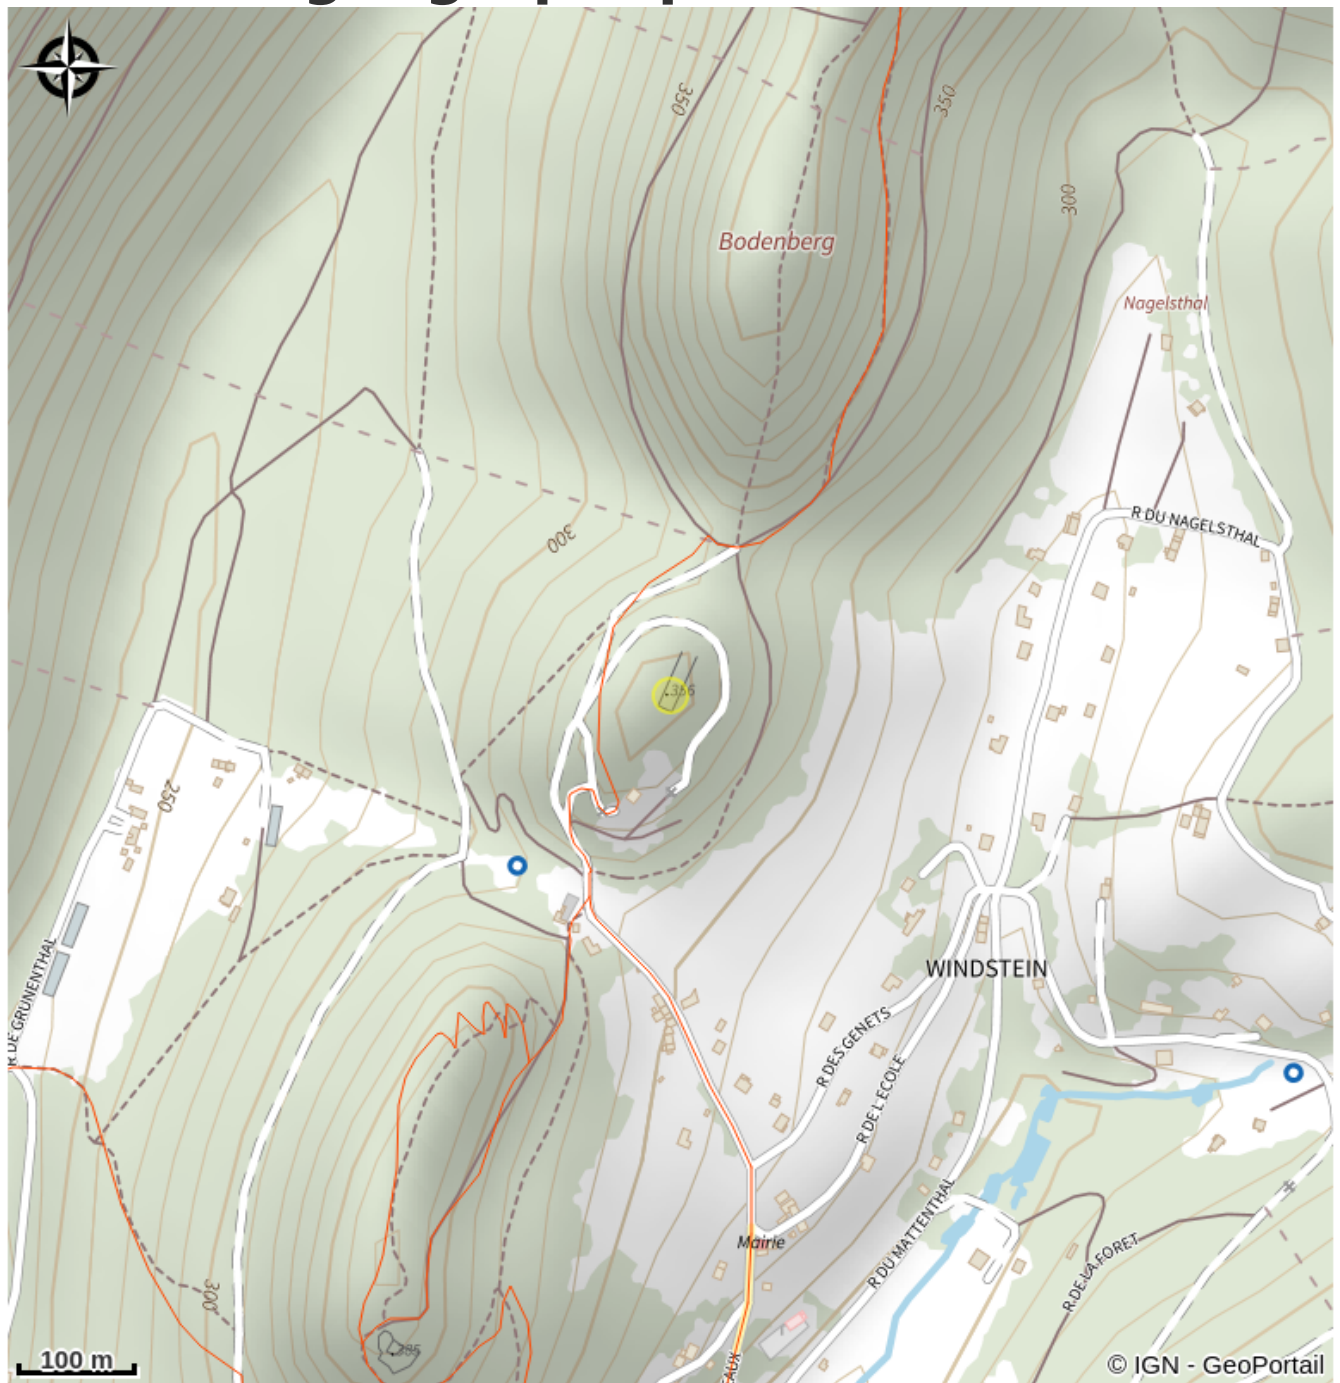

Rocher du Vieux Windstein

Alsace Verte

Crédit photo : Rocher du Vieux Windstein (SYCOPARC)

Site d'escalade du Vieux Windstein.

Infos pratiques

Categorie : Sites d'escalade

Description

Rocher équipé et conventionné pour la pratique de l'escalade avec matériel approprié sauf indications contraires présentes sur site. Cette convention a été élaborée conformément à la charte pour la pratique de l'escalade sur les rochers du Parc naturel régional des Vosges du Nord.

[Livret escalade dans les Vosges du Nord](#)

Situation géographique

Toutes les infos pratiques

Informations pratiques

Avant de vous rendre sur le site pour grimper, merci de prendre connaissance des restrictions temporaires à l'adresse suivante : http://www.escalade-alsace.com/forum/weblog_entry.php?e=606