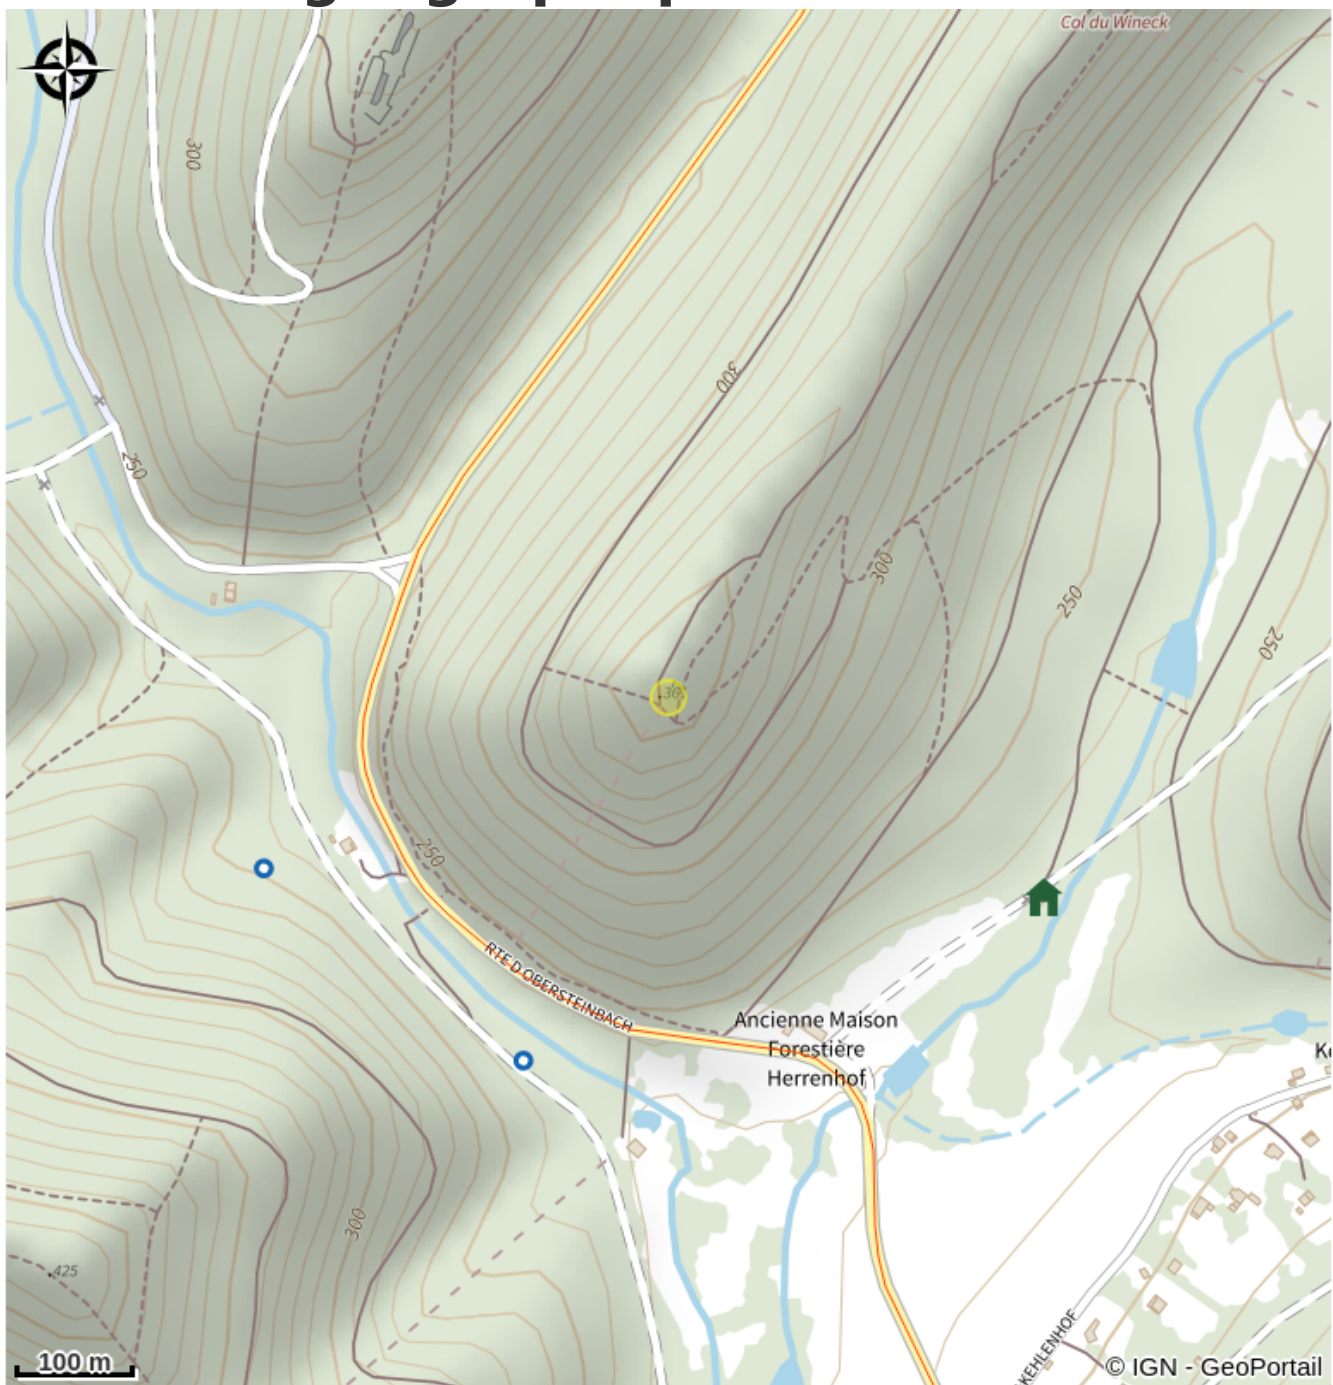

# Rocher du Wineck

Alsace Verte

Crédit photo : escalade du Rocher du Wineck (SYCOPARC)

*Site d'escalade du Rocher du Wineck.*

## Infos pratiques

Categorie : Sites d'escalade

[Livret escalade dans les Vosges du Nord](#)

# Situation géographique