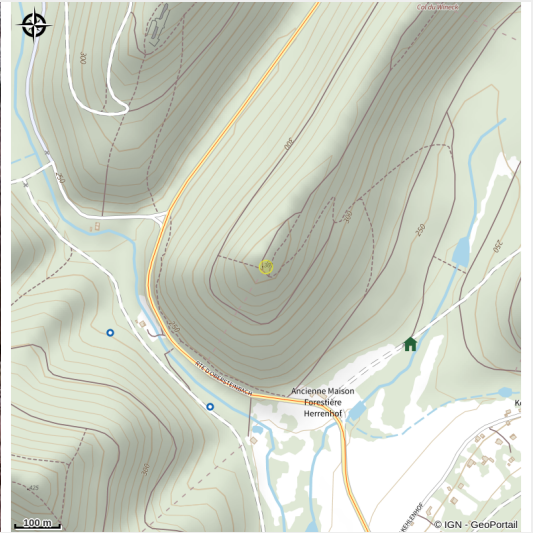

# Rocher du Wineck

Alsace Verte

Crédit photo : escalade du Rocher du Wineck (SYCOPARC)

*Site d'escalade du Rocher du Wineck.*

## Infos pratiques

Categorie : Sites d'escalade

[Livret escalade dans les Vosges du Nord](#)

# Situation géographique