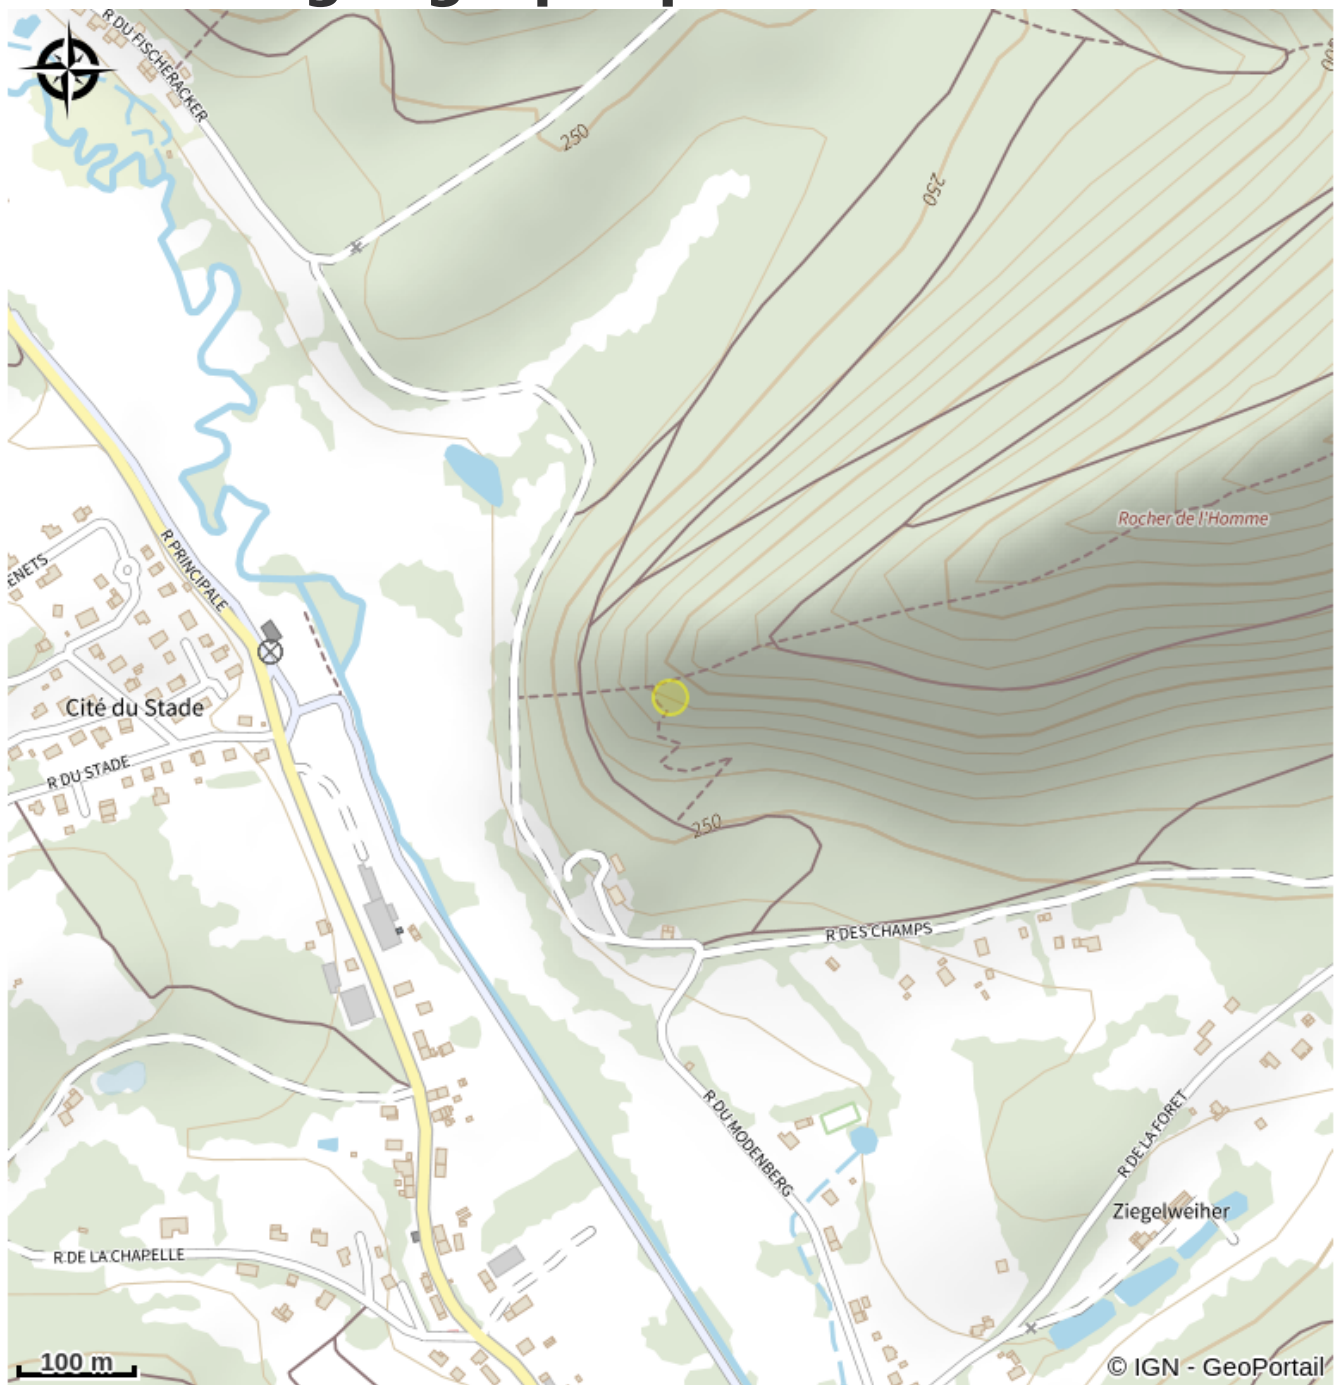

Rocher du Point de Vue

Alsace Verte

Site d'escalade du Rocher du point de vue.

Infos pratiques

Categorie : Sites d'escalade

Description

Rocher équipé et conventionné pour la pratique de l'escalade avec matériel approprié sauf indications contraires présentes sur site. Cette convention a été élaborée conformément à la charte pour la pratique de l'escalade sur les rochers du Parc naturel régional des Vosges du Nord.

[Livret escalade dans les Vosges du Nord](#)

Situation géographique

Toutes les infos pratiques

Informations pratiques

Avant de vous rendre sur le site pour grimper, merci de prendre connaissance des restrictions temporaires à l'adresse suivante : http://www.escalade-alsace.com/forum/weblog_entry.php?e=606