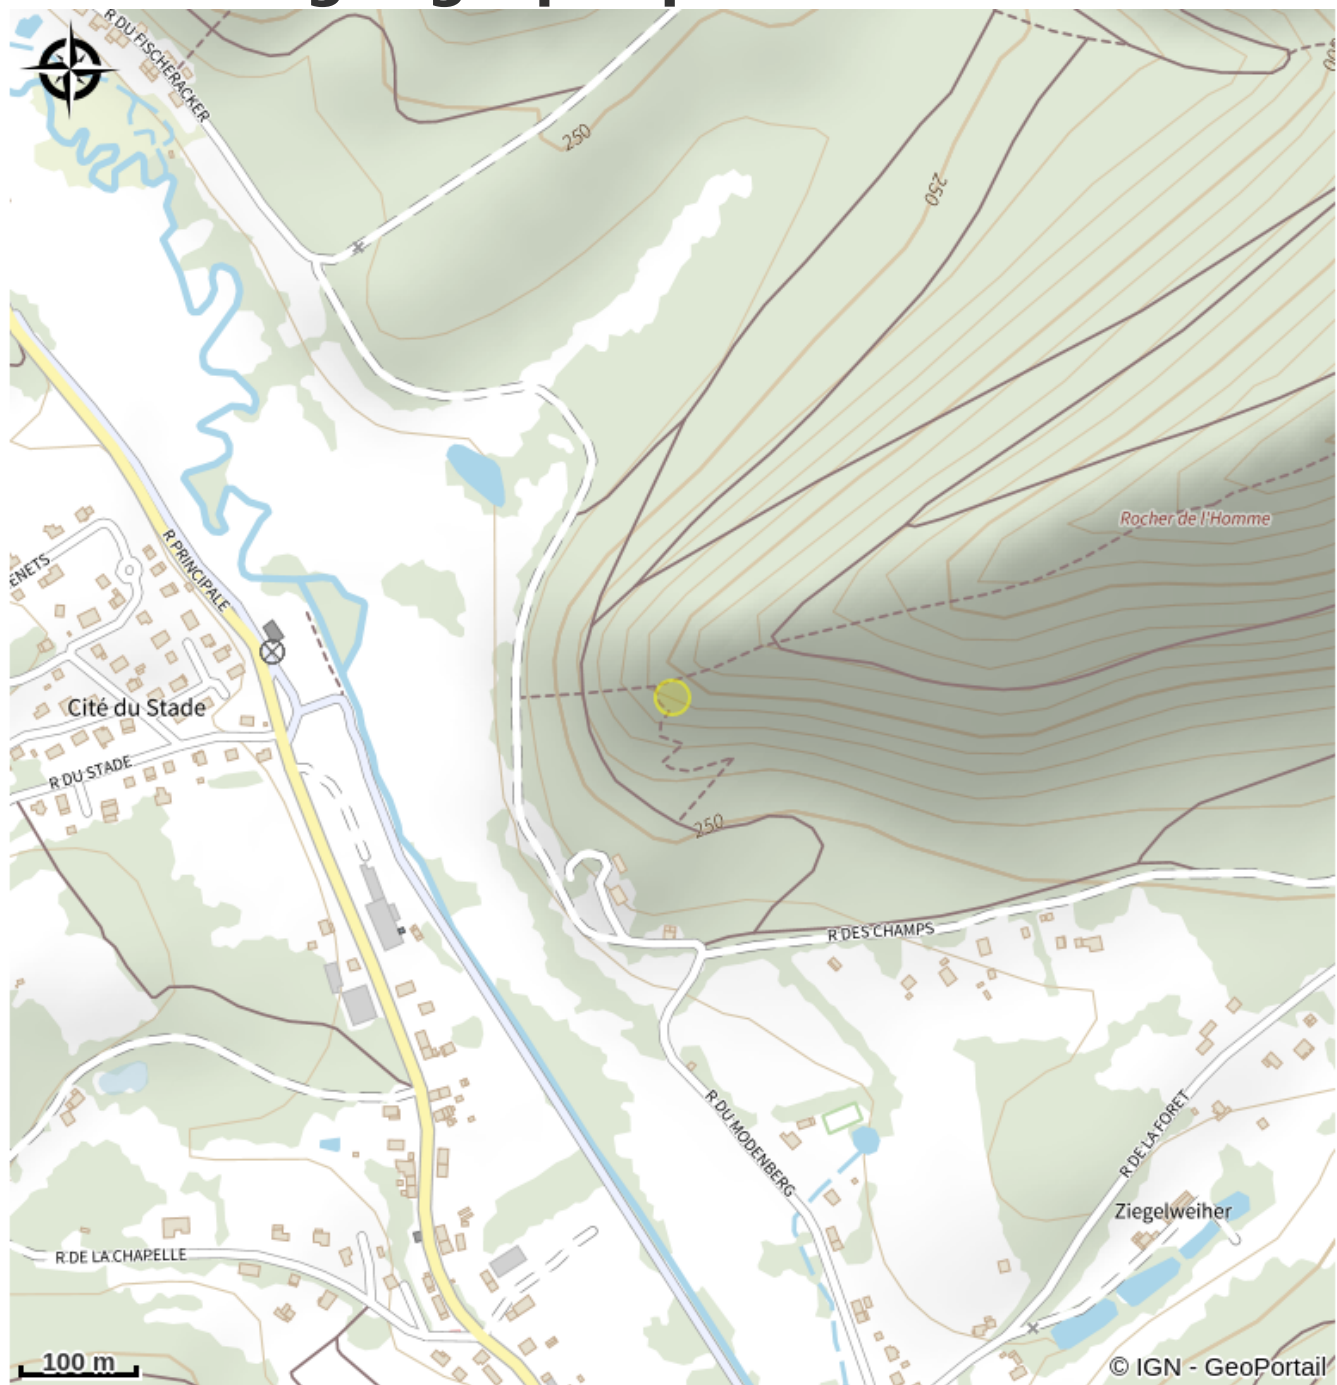

Rocher du Point de Vue

Alsace Verte

Site d'escalade du Rocher du point de vue.

Infos pratiques

Categorie : Sites d'escalade

Description

Rocher équipé et conventionné pour la pratique de l'escalade avec matériel approprié sauf indications contraires présentes sur site. Cette convention a été élaborée conformément à la charte pour la pratique de l'escalade sur les rochers du Parc naturel régional des Vosges du Nord.

[Livret escalade dans les Vosges du Nord](#)

Situation géographique

Toutes les infos pratiques

Informations pratiques

Avant de vous rendre sur le site pour grimper, merci de prendre connaissance des restrictions temporaires à l'adresse suivante : http://www.escalade-alsace.com/forum/weblog_entry.php?e=606