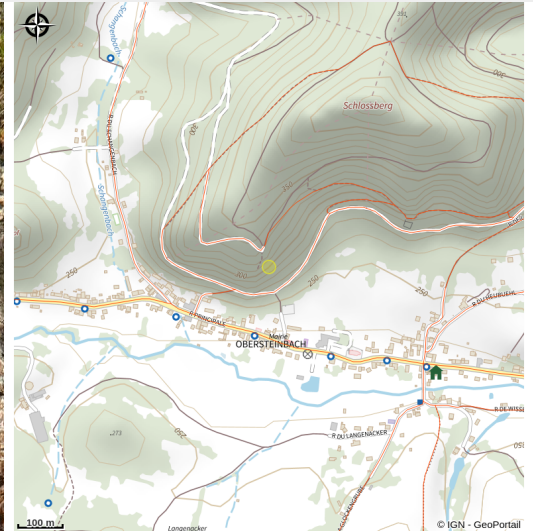

# Rocher de Wachtfels

Alsace Verte

Crédit photo : Rocher de Wachtfels (J-P. Jenny)

*Site d'escalade du Rocher de Wachtfels.*

[Livret escalade dans les Vosges du Nord](#)

# Situation géographique