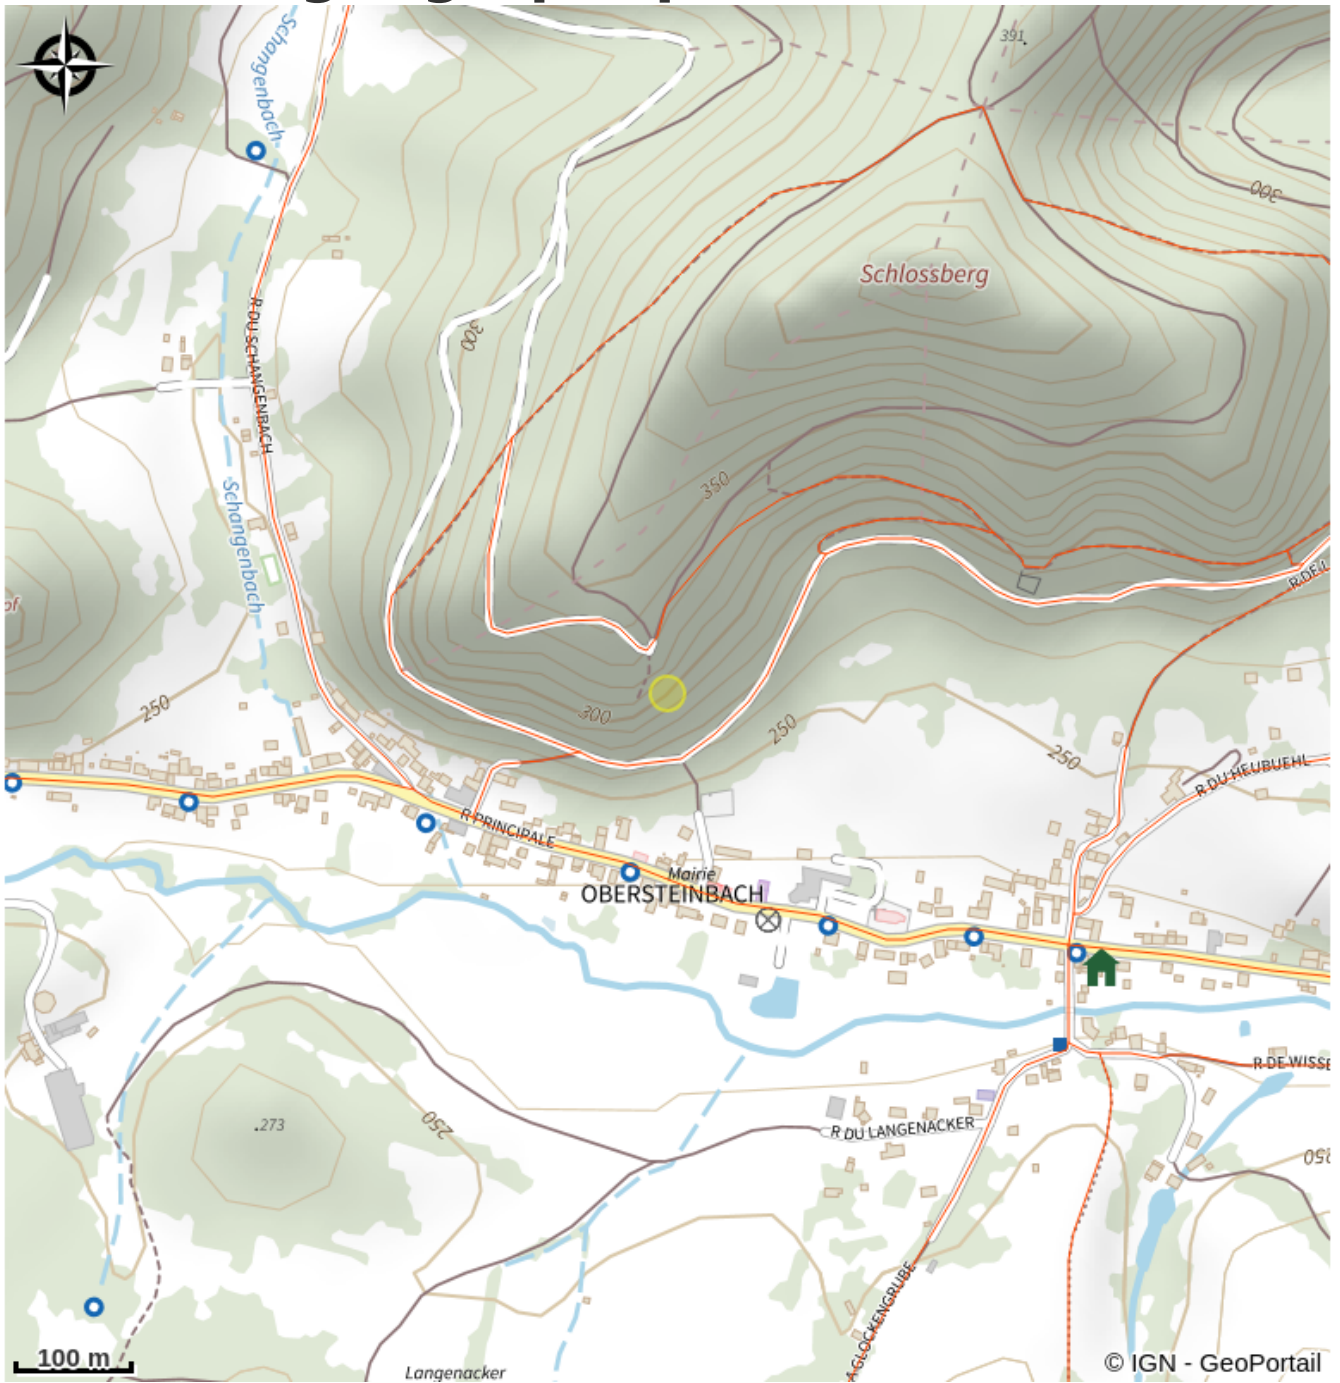

# Rocher de Wachtfels

Alsace Verte

Crédit photo : Rocher de Wachtfels (J-P. Jenny)

*Site d'escalade du Rocher de Wachtfels.*

## Infos pratiques

Categorie : Sites d'escalade

[Livret escalade dans les Vosges du Nord](#)

# Situation géographique