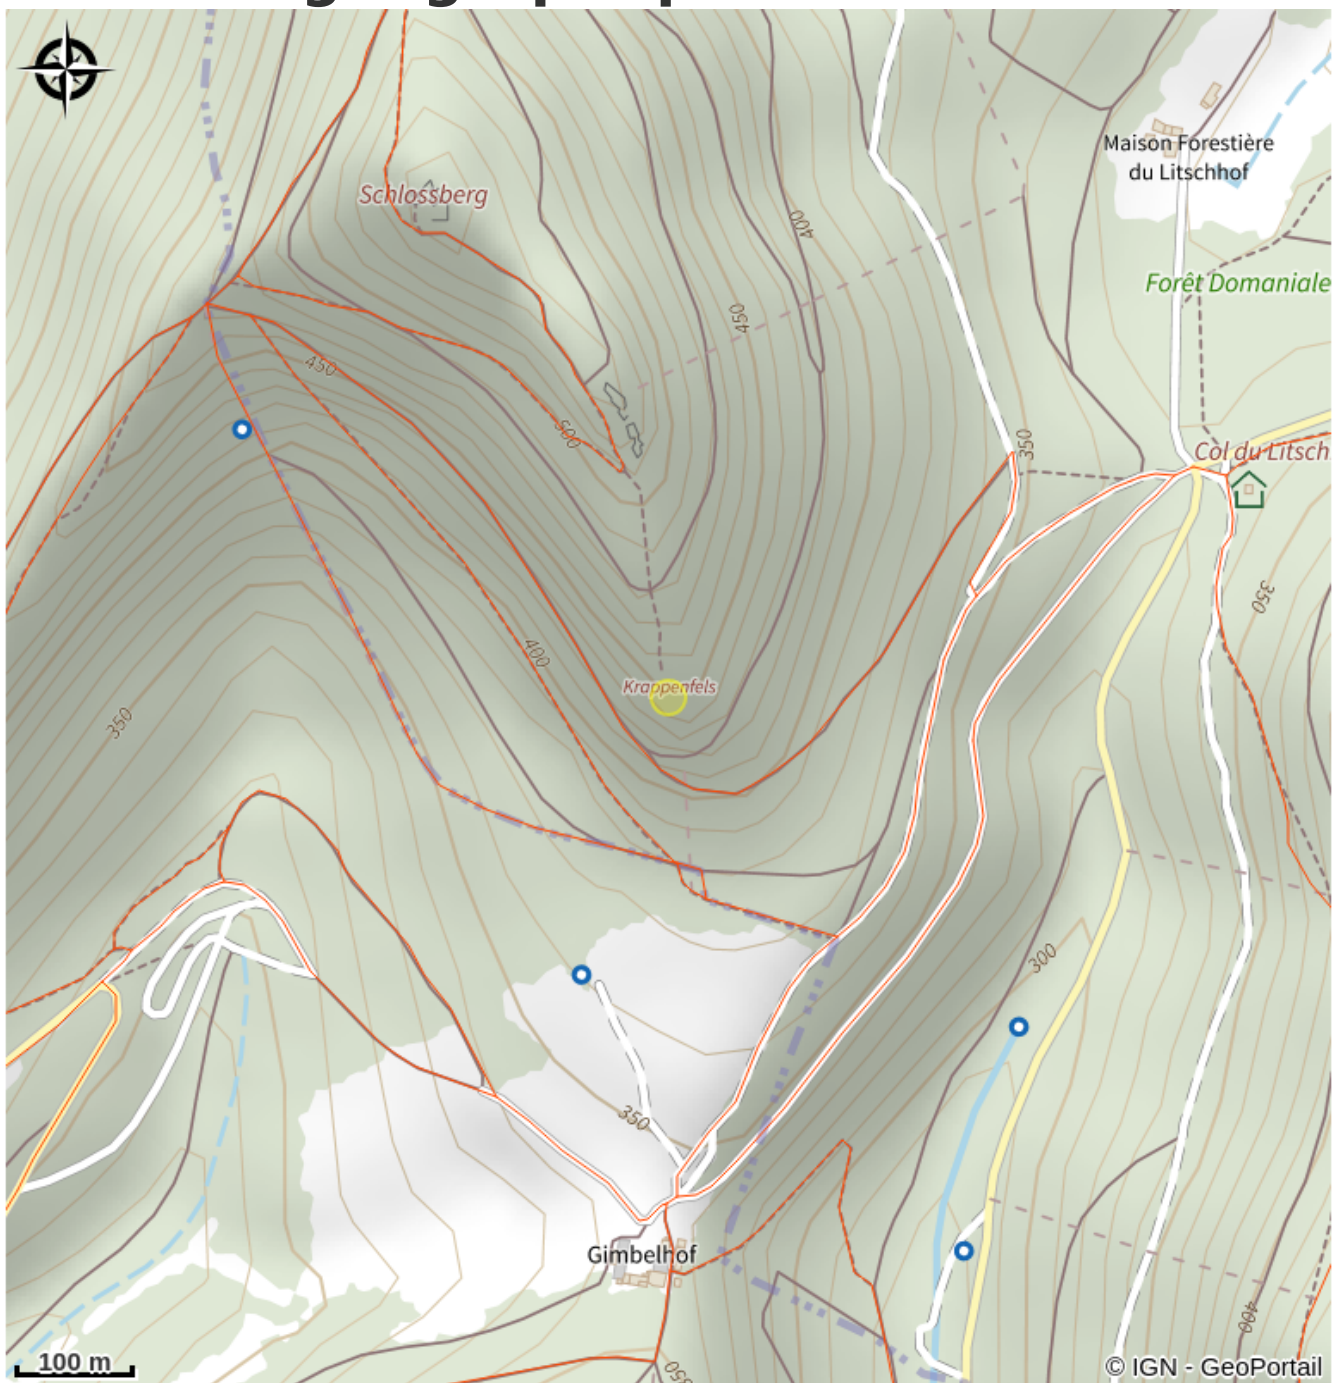

Rocher de Krappenfels

Alsace Verte

Crédit photo : Rocher du Krappenfels (A.Dorschner)

Site d'escalade du rocher de Krappenfels

Infos pratiques

Categorie : Sites d'escalade

Description

Rocher équipé et conventionné pour la pratique de l'escalade avec matériel approprié sauf indications contraires présentes sur site. Cette convention a été élaborée conformément à la charte pour la pratique de l'escalade sur les rochers du Parc naturel régional des Vosges du Nord.

[Livret escalade dans les Vosges du Nord](#)

Situation géographique

Toutes les infos pratiques

Informations pratiques

Avant de vous rendre sur le site pour grimper, merci de prendre connaissance des restrictions temporaires à l'adresse suivante : http://www.escalade-alsace.com/forum/weblog_entry.php?e=606