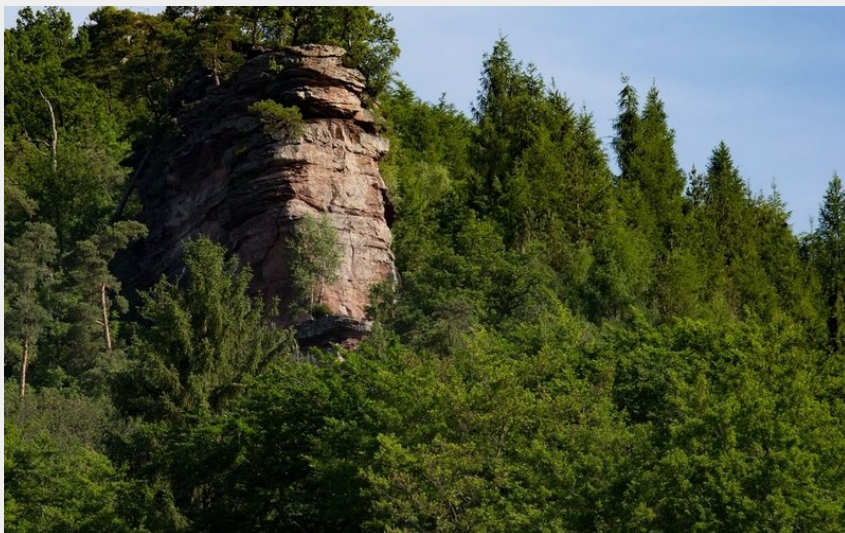

Rocher de Krappenfels

Alsace Verte

Crédit photo : Rocher du Krappenfels (A.Dorschner)

Site d'escalade du rocher de Krappenfels

Infos pratiques

Categorie : Sites d'escalade

Description

Rocher équipé et conventionné pour la pratique de l'escalade avec matériel approprié sauf indications contraires présentes sur site. Cette convention a été élaborée conformément à la charte pour la pratique de l'escalade sur les rochers du Parc naturel régional des Vosges du Nord.