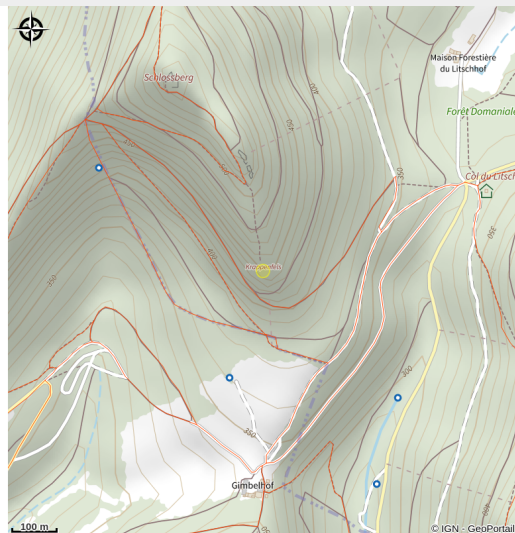

Rocher de Krappenfels

Alsace Verte

Crédit photo : Rocher du Krappenfels (A.Dorschner)

Site d'escalade du rocher de Krappenfels

Infos pratiques

Categorie : Sites d'escalade

Description

Rocher équipé et conventionné pour la pratique de l'escalade avec matériel approprié sauf indications contraires présentes sur site. Cette convention a été élaborée conformément à la charte pour la pratique de l'escalade sur les rochers du Parc naturel régional des Vosges du Nord.

[Livret escalade dans les Vosges du Nord](#)

Situation géographique

Toutes les infos pratiques

Informations pratiques

Avant de vous rendre sur le site pour grimper, merci de prendre connaissance des restrictions temporaires à l'adresse suivante : http://www.escalade-alsace.com/forum/weblog_entry.php?e=606