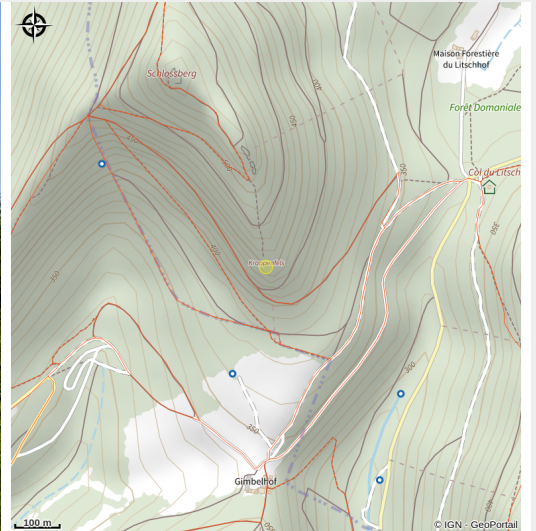

# Rocher de Krappenfels

Alsace Verte

Crédit photo : Rocher du Krappenfels (A.Dorschner)

*Site d'escalade du rocher de Krappenfels*

[Livret escalade dans les Vosges du Nord](#)

# Situation géographique