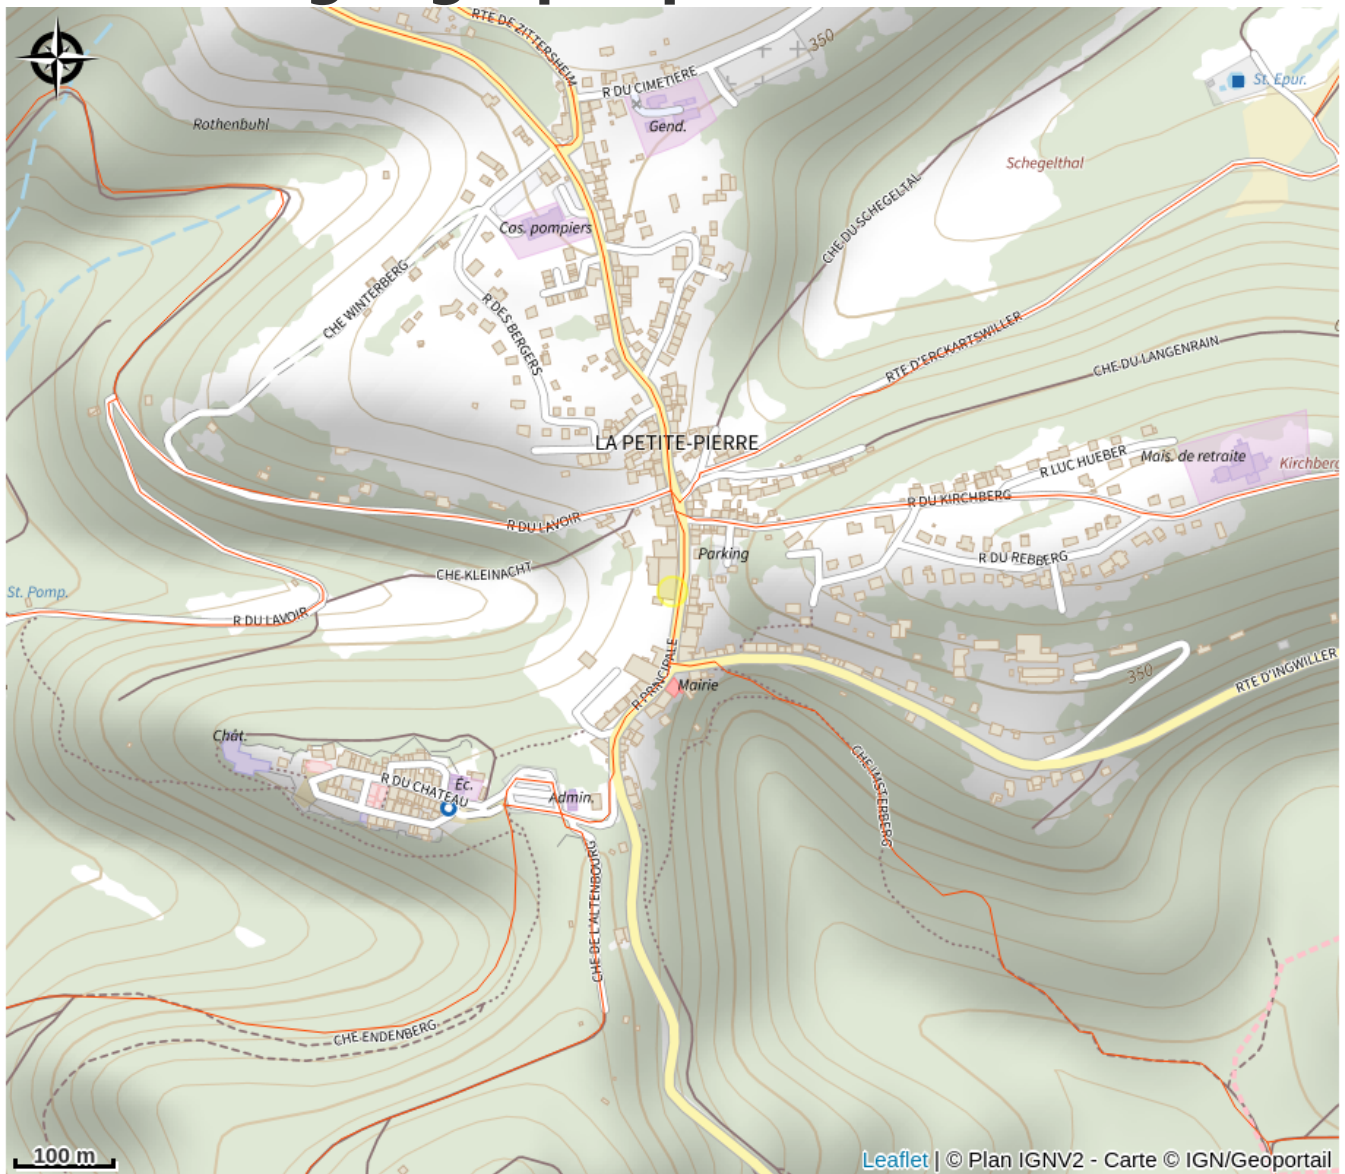

HALTE GOURDE - Hôtel Restaurant Aux Trois Roses

Pays de la Petite Pierre

Crédit photo : (c)GoogleStreetView

Infos pratiques

Categorie : Haltes Gourde

Description

Aux horaires d'ouverture de l'hôtel

Situation géographique

Toutes les infos pratiques

Contact

19 rue principale
67290 La Petite Pierre

<http://www.aux-trois-roses.com>