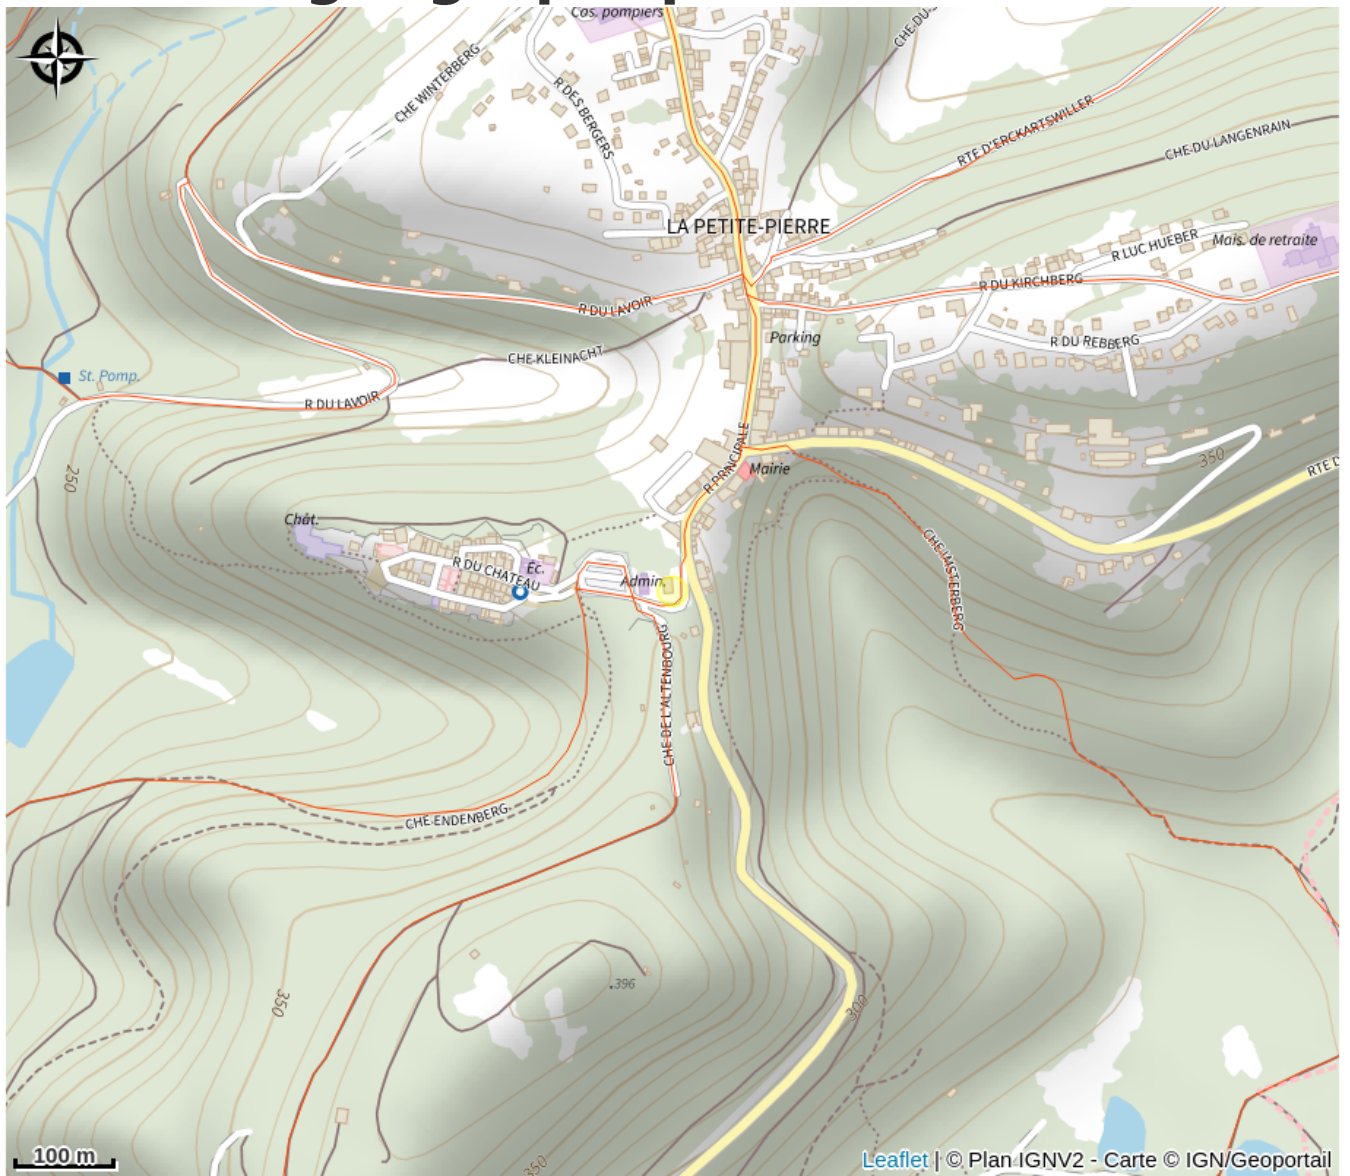

# HALTE GOURDE - Maison des Sports et Loisirs de Nature

Pays de la Petite Pierre

Crédit photo : (c)OTHLPP

## Infos pratiques

Categorie : Haltes Gourde

# Description

10h-17h

# Situation géographique