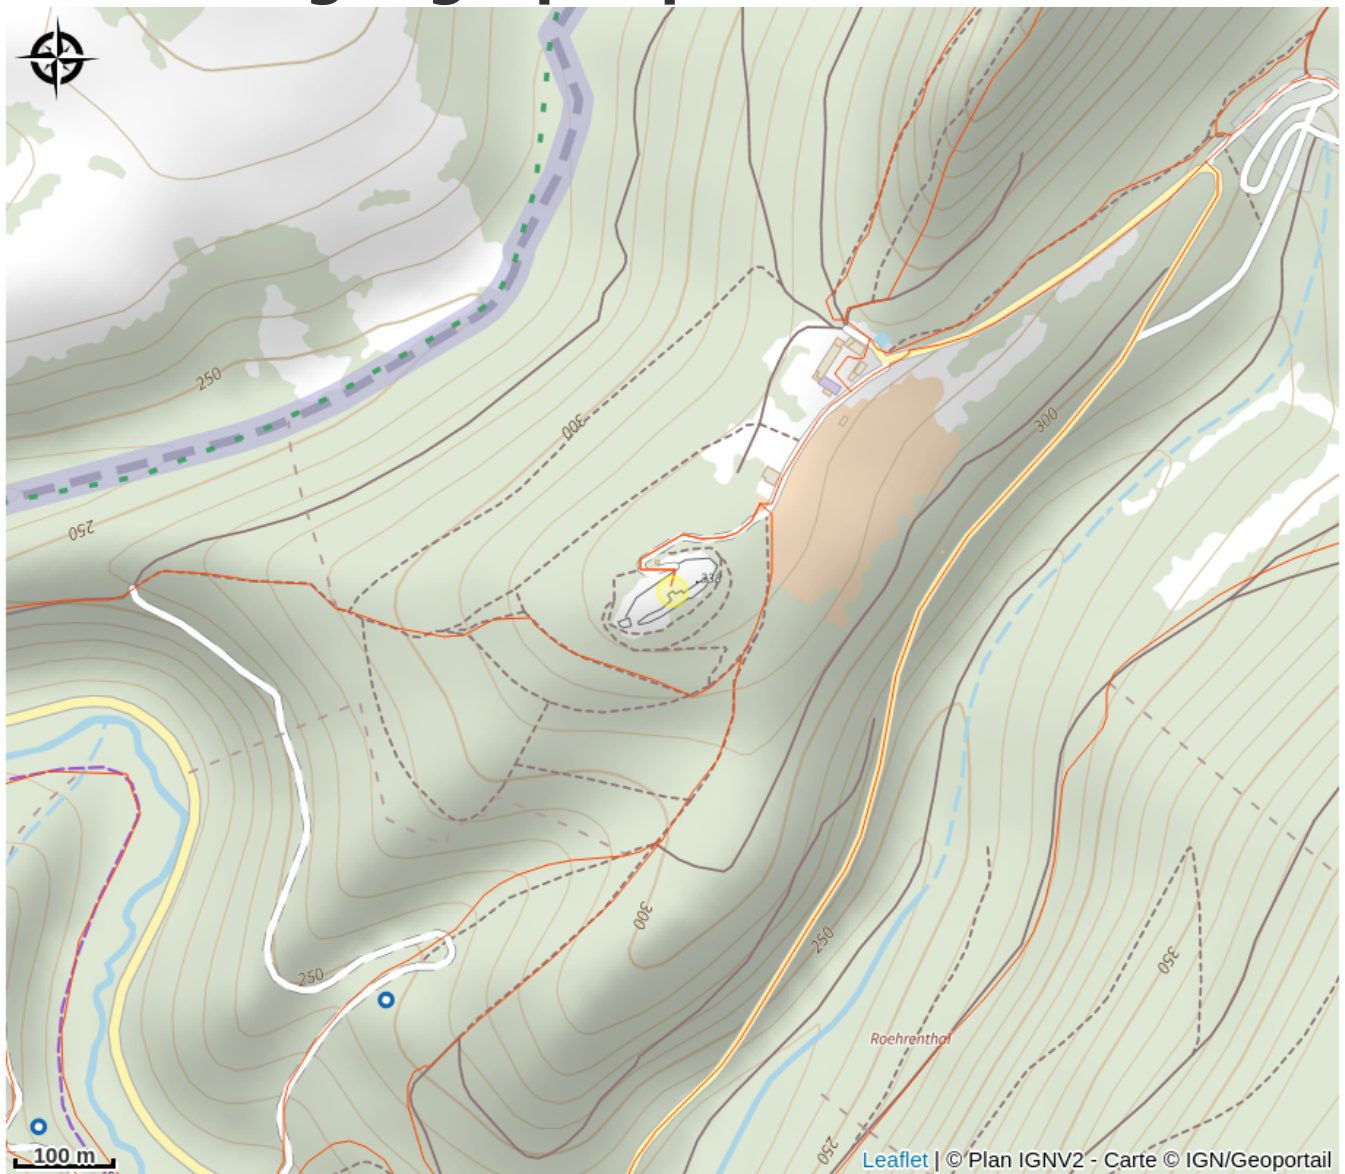

Situation géographique