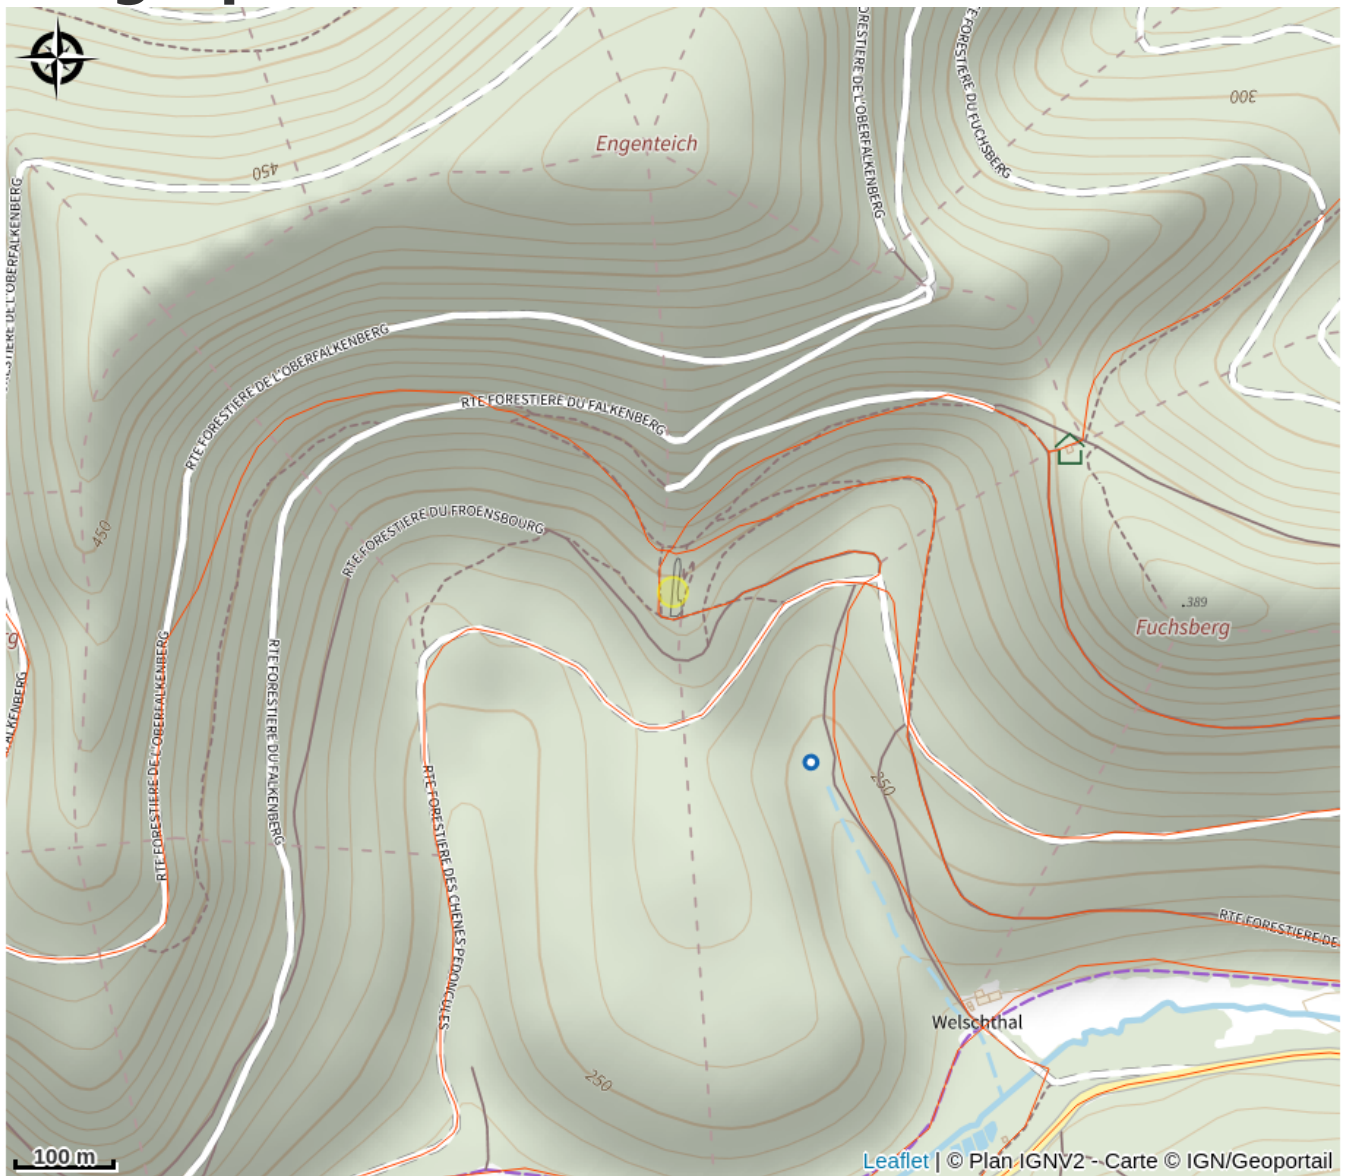

# Rocher du Froensbourg

Alsace Verte

Attribution : Froensbourg (PNRVN)

## Climbing of the Froensbourg Rock.

### Useful information

Category : climbing

# Geographical location