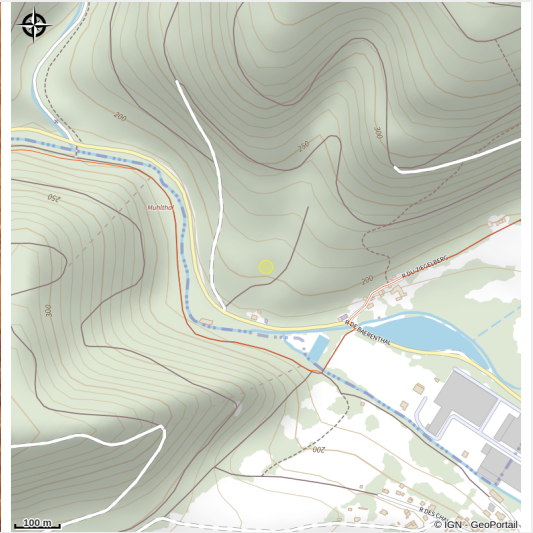

Rocher de Ziegelberg

Alsace Verte

Attribution : Escalade du rocher de Ziegelberg (P.Wetta - <http://www.escalade-alsace.com>)

Climbing of the rock of Ziegelberg.

Useful information

Category : climbing

Description