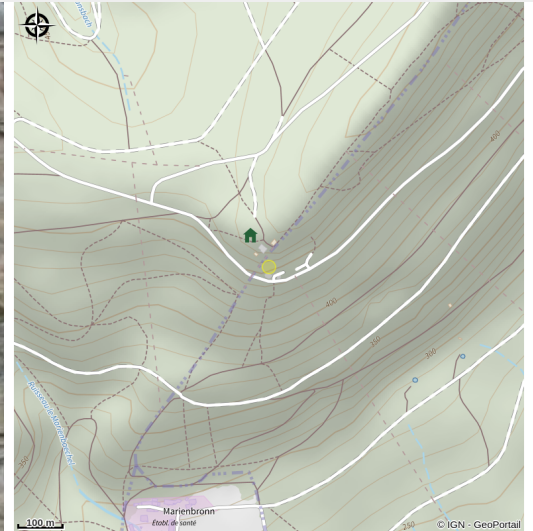

# Rocher du Sultzerkopf

Alsace Verte

Attribution : Rocher du Sultzerkopf (Gilbert - <http://www.escalade-alsace.com>)

*Climbing of the Sultzerkopf rock.*

## Useful information

Category : climbing

# Geographical location