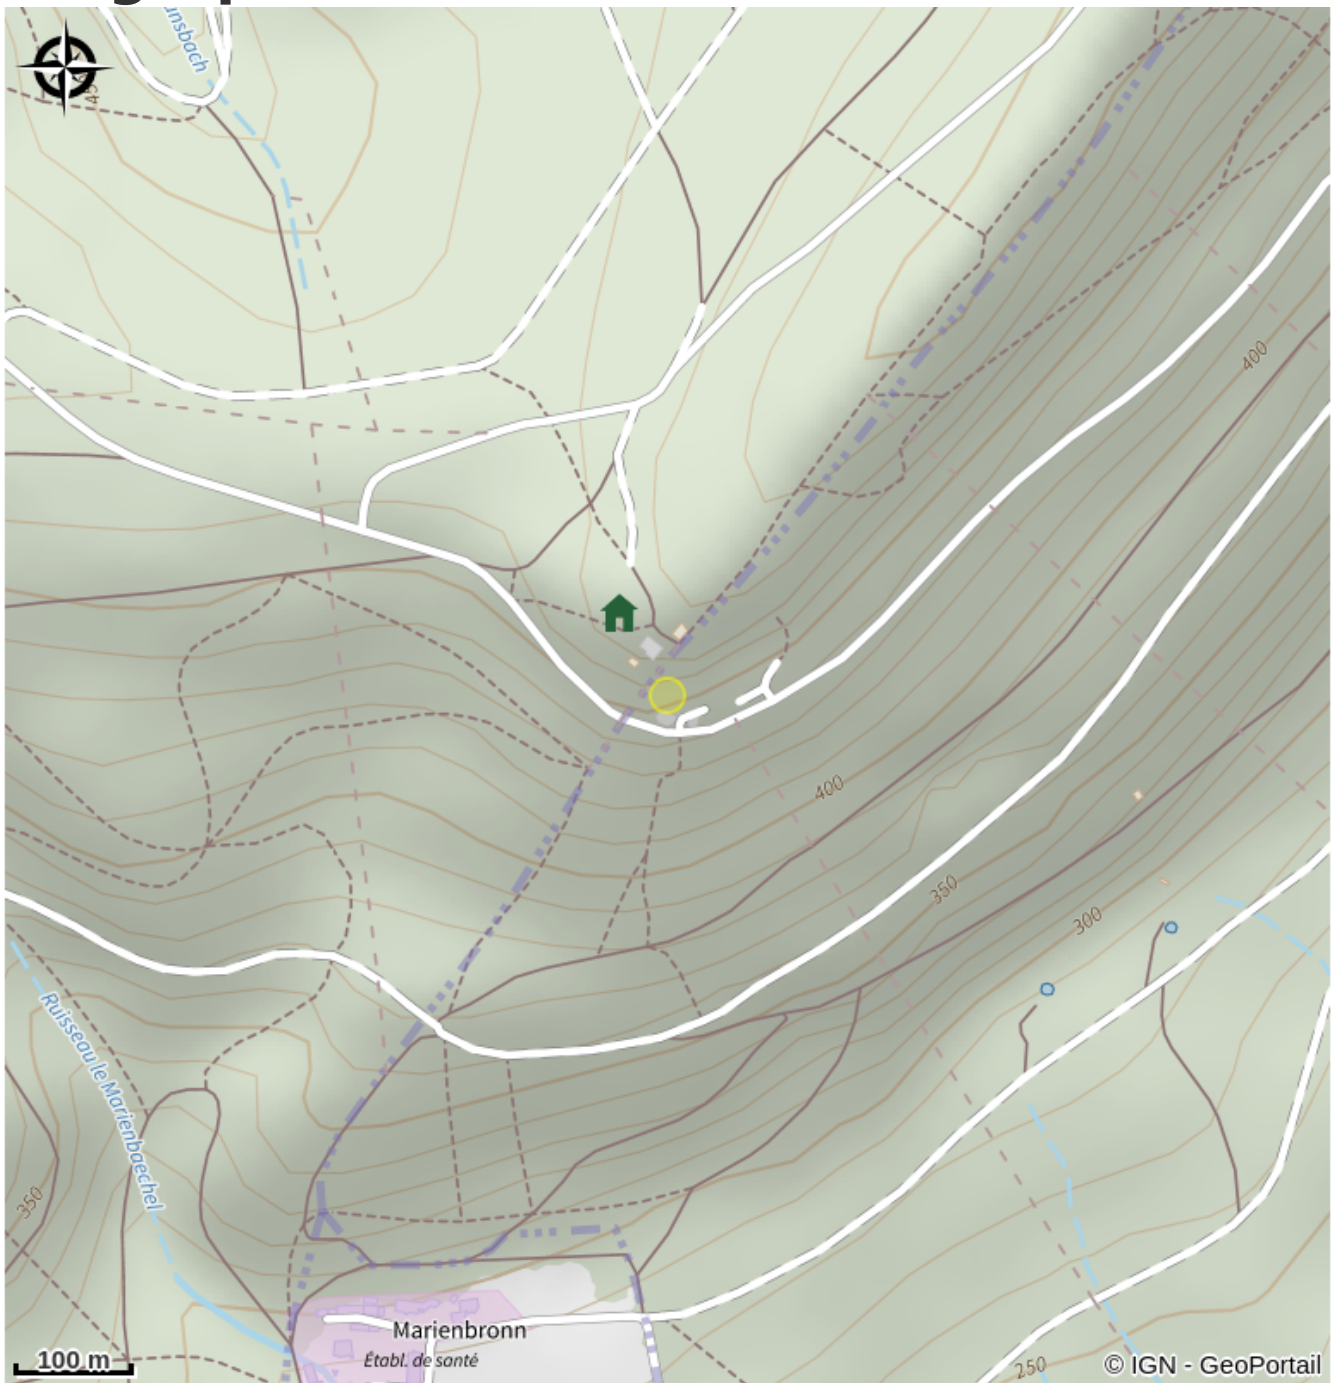

# Rocher du Sultzerkopf

Alsace Verte

Attribution : Rocher du Sultzerkopf (Gilbert - <http://www.escalade-alsace.com>)

*Climbing of the Sultzerkopf rock.*

## Useful information

Category : climbing

# Geographical location