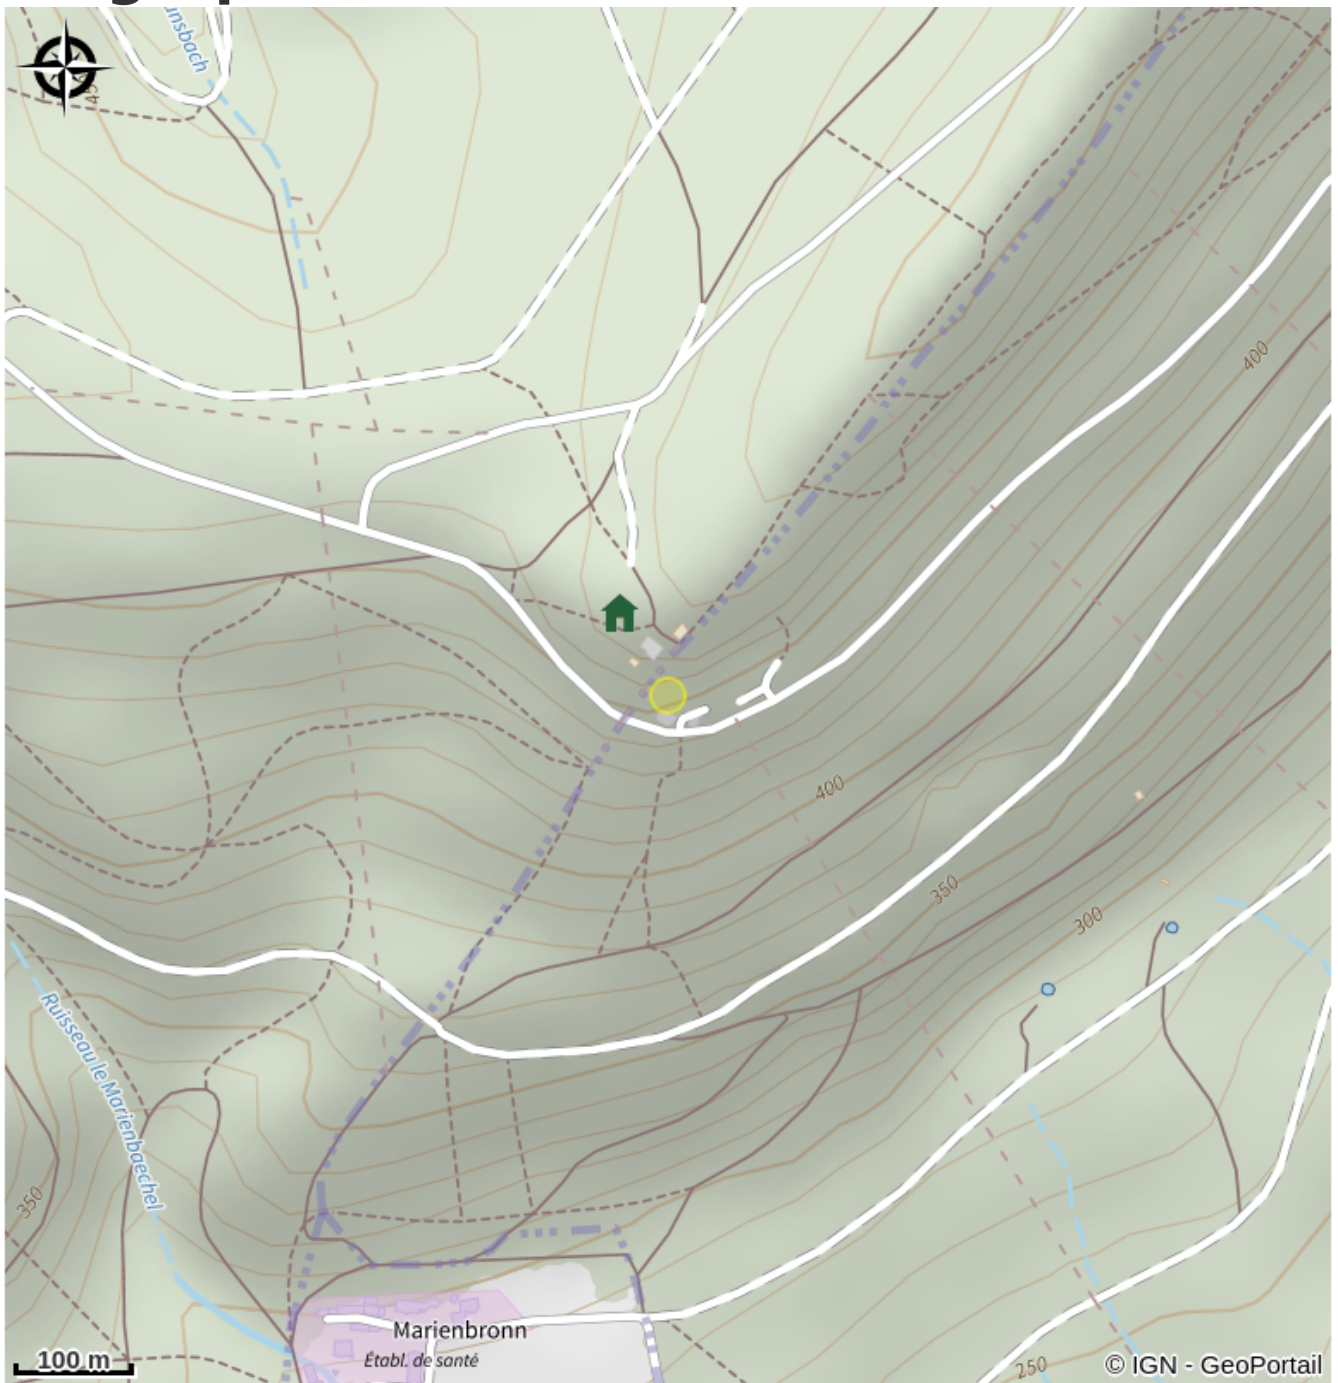

# Rocher du Sultzerkopf

Alsace Verte

Attribution : Rocher du Sultzerkopf (Gilbert - <http://www.escalade-alsace.com>)

Climbing of the Sultzerkopf rock.

## Useful information

Category : climbing

# Geographical location