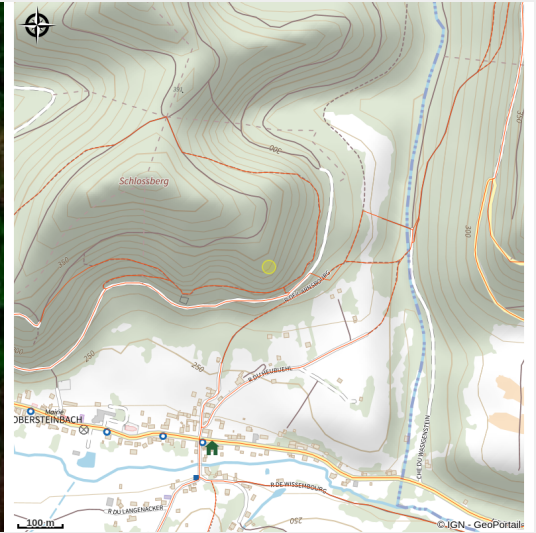

Rocher du Wolfsfelsen

Alsace Verte

Attribution : Escalade du rocher du Wolfsfelsen (T.Wendling - <http://www.escalade-alsace.com>)

Climbing of the Wolfsfelsen rock.

Useful information

Category : climbing

Description