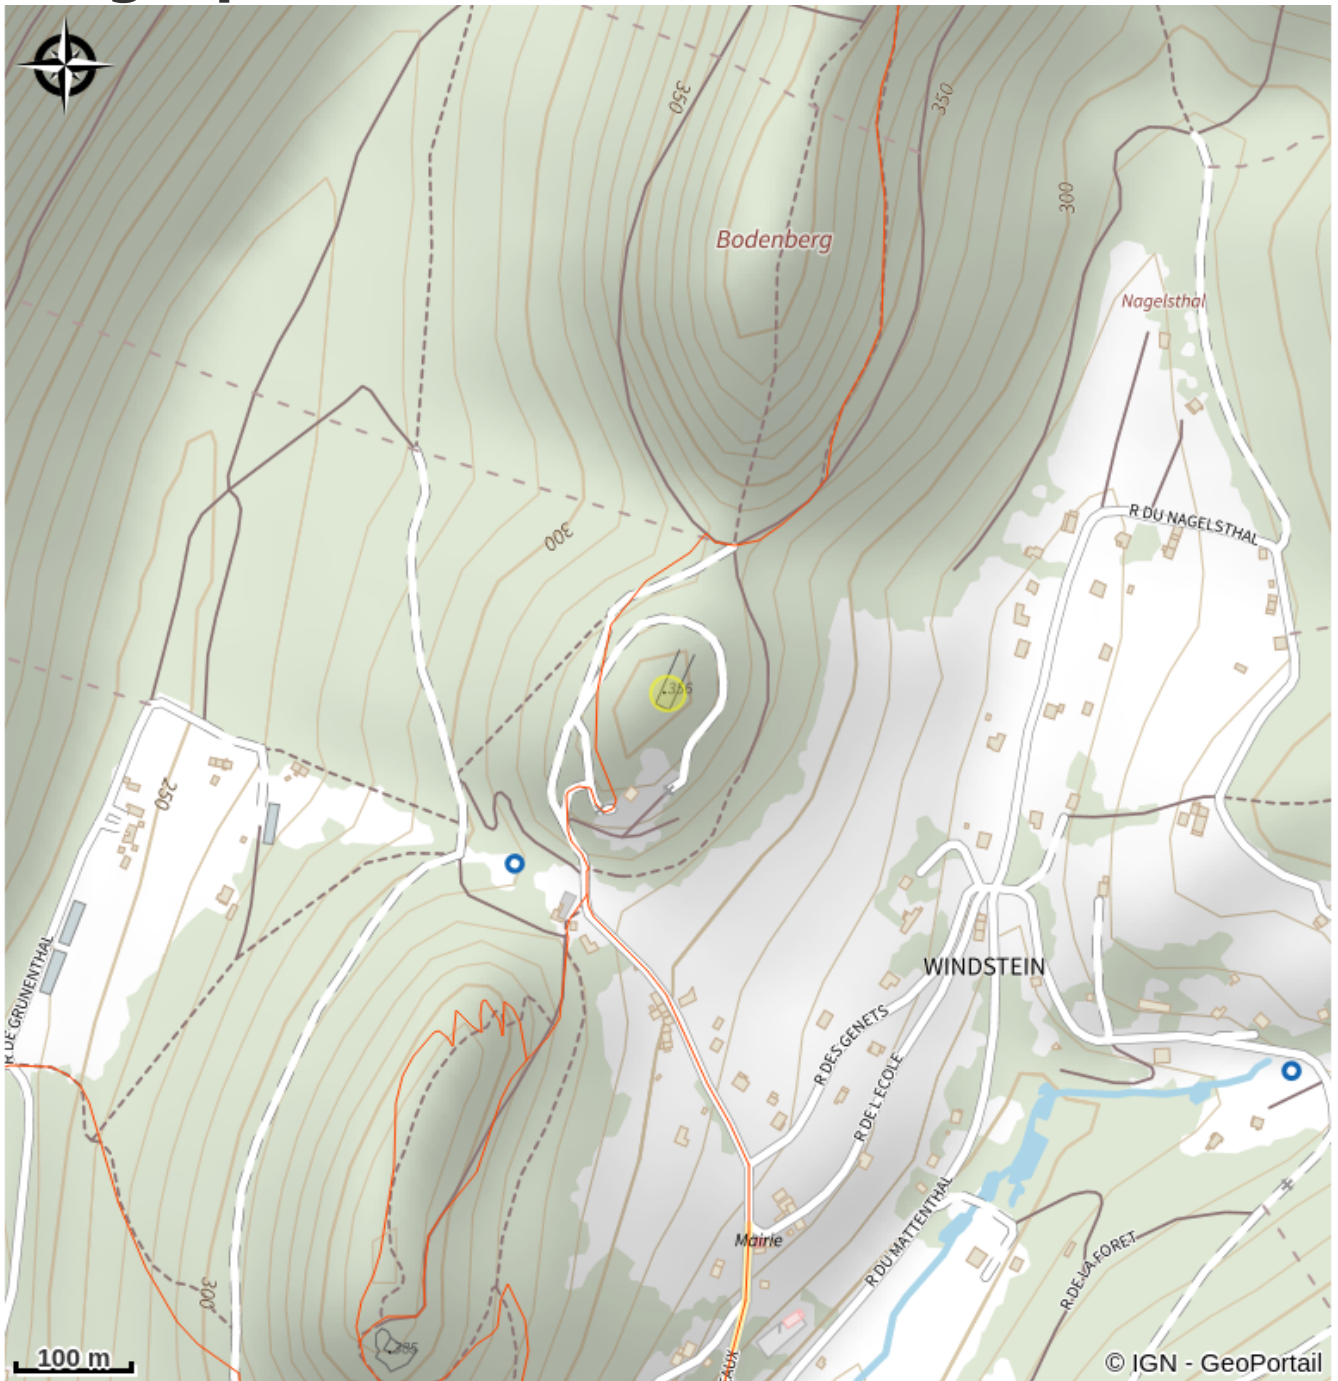

# Rocher du Vieux Windstein

Alsace Verte

Attribution : Rocher du Vieux Windstein (SYCOPARC)

Climbing of the Old Windstein.

## Useful information

Category : climbing

# Geographical location