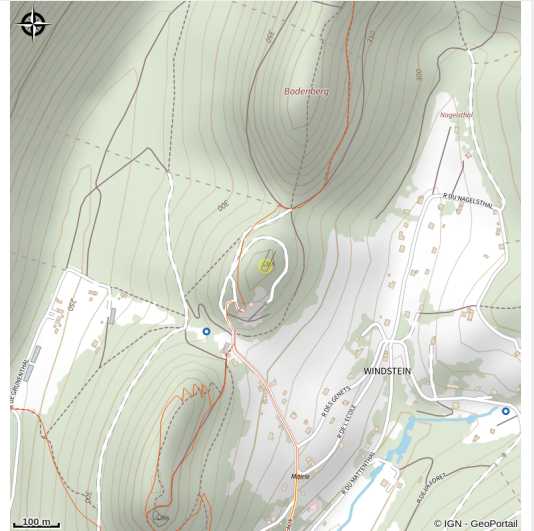

# Rocher du Vieux Windstein

Alsace Verte

Attribution : Rocher du Vieux Windstein (SYCOPARC)

Climbing of the Old Windstein.

## Useful information

Category : climbing

# Geographical location