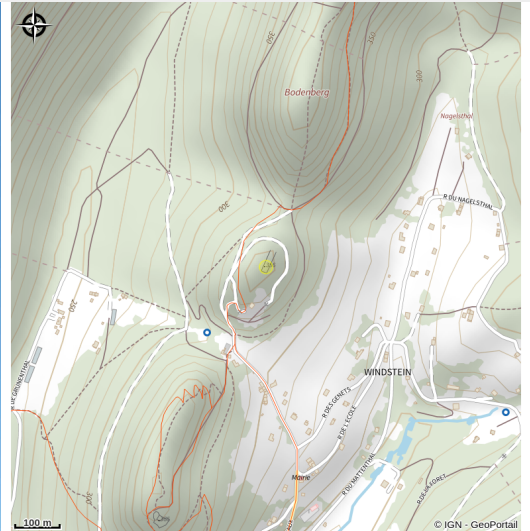

# Rocher du Vieux Windstein

Alsace Verte

Attribution : Rocher du Vieux Windstein (SYCOPARC)

*Climbing of the Old Windstein.*

## Useful information

Category : climbing

# Geographical location