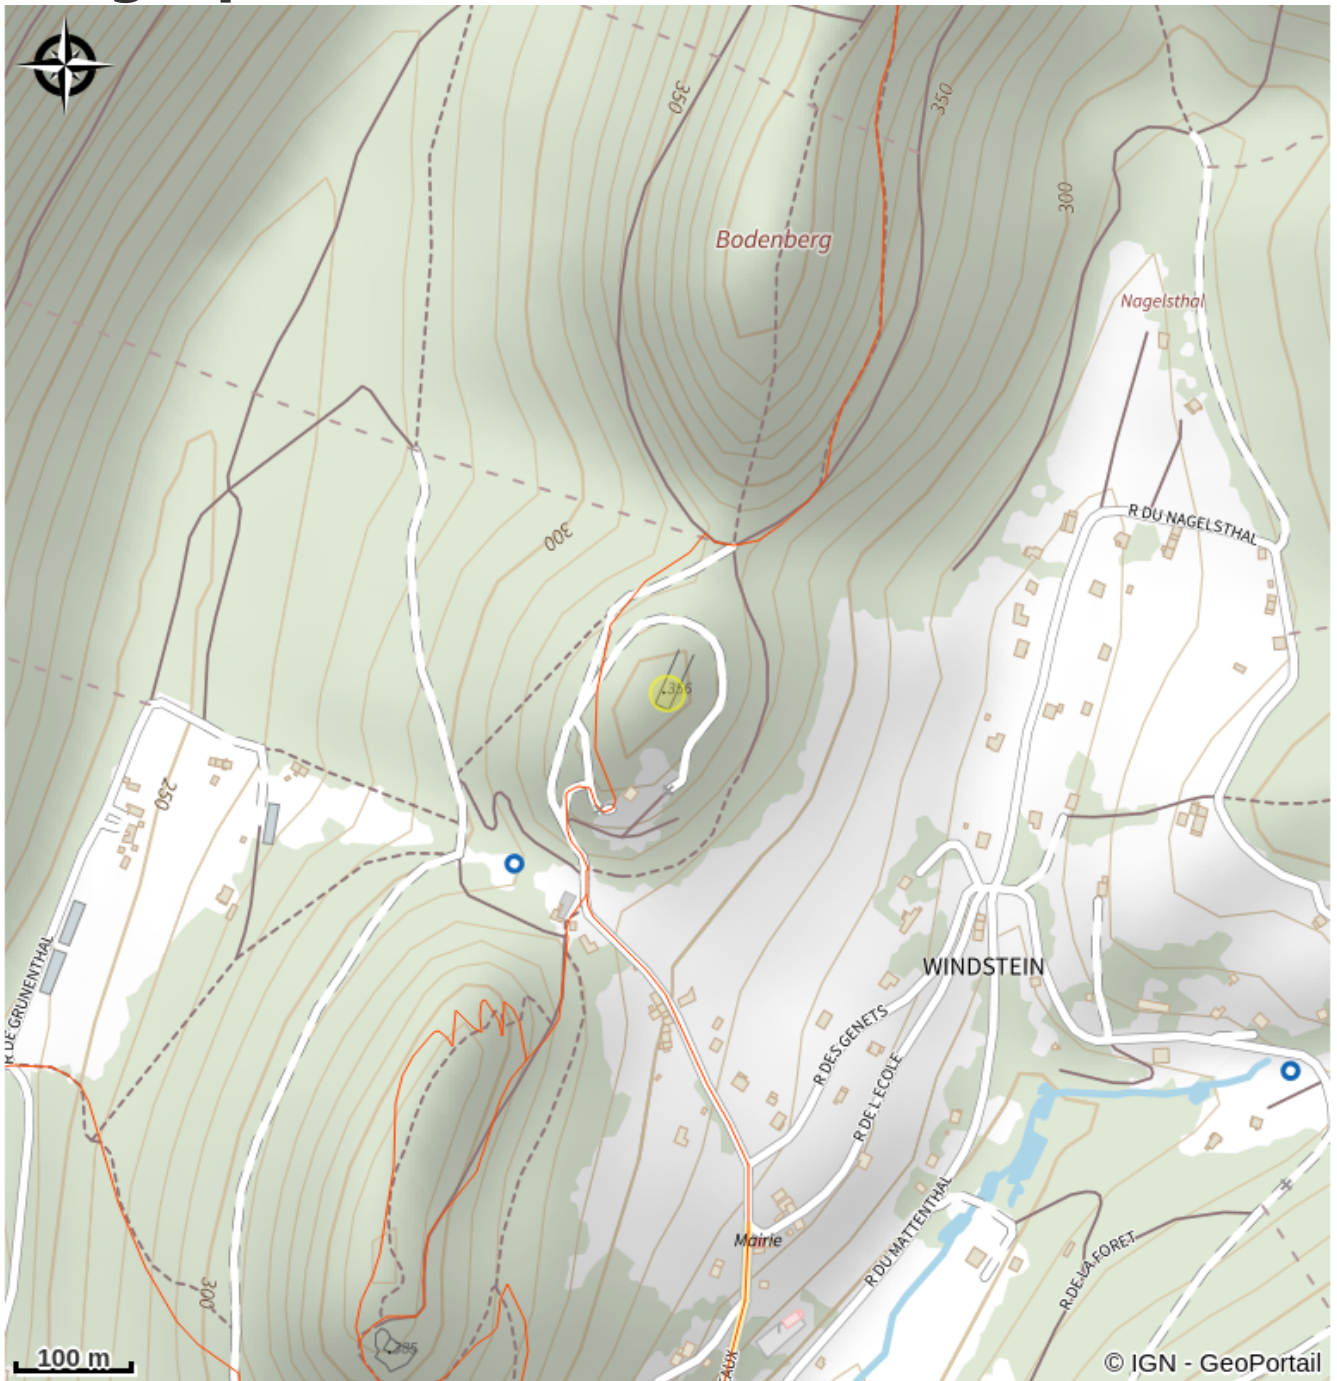

# Rocher du Vieux Windstein

Alsace Verte

Attribution : Rocher du Vieux Windstein (SYCOPARC)

*Climbing of the Old Windstein.*

## Useful information

Category : climbing

# Geographical location