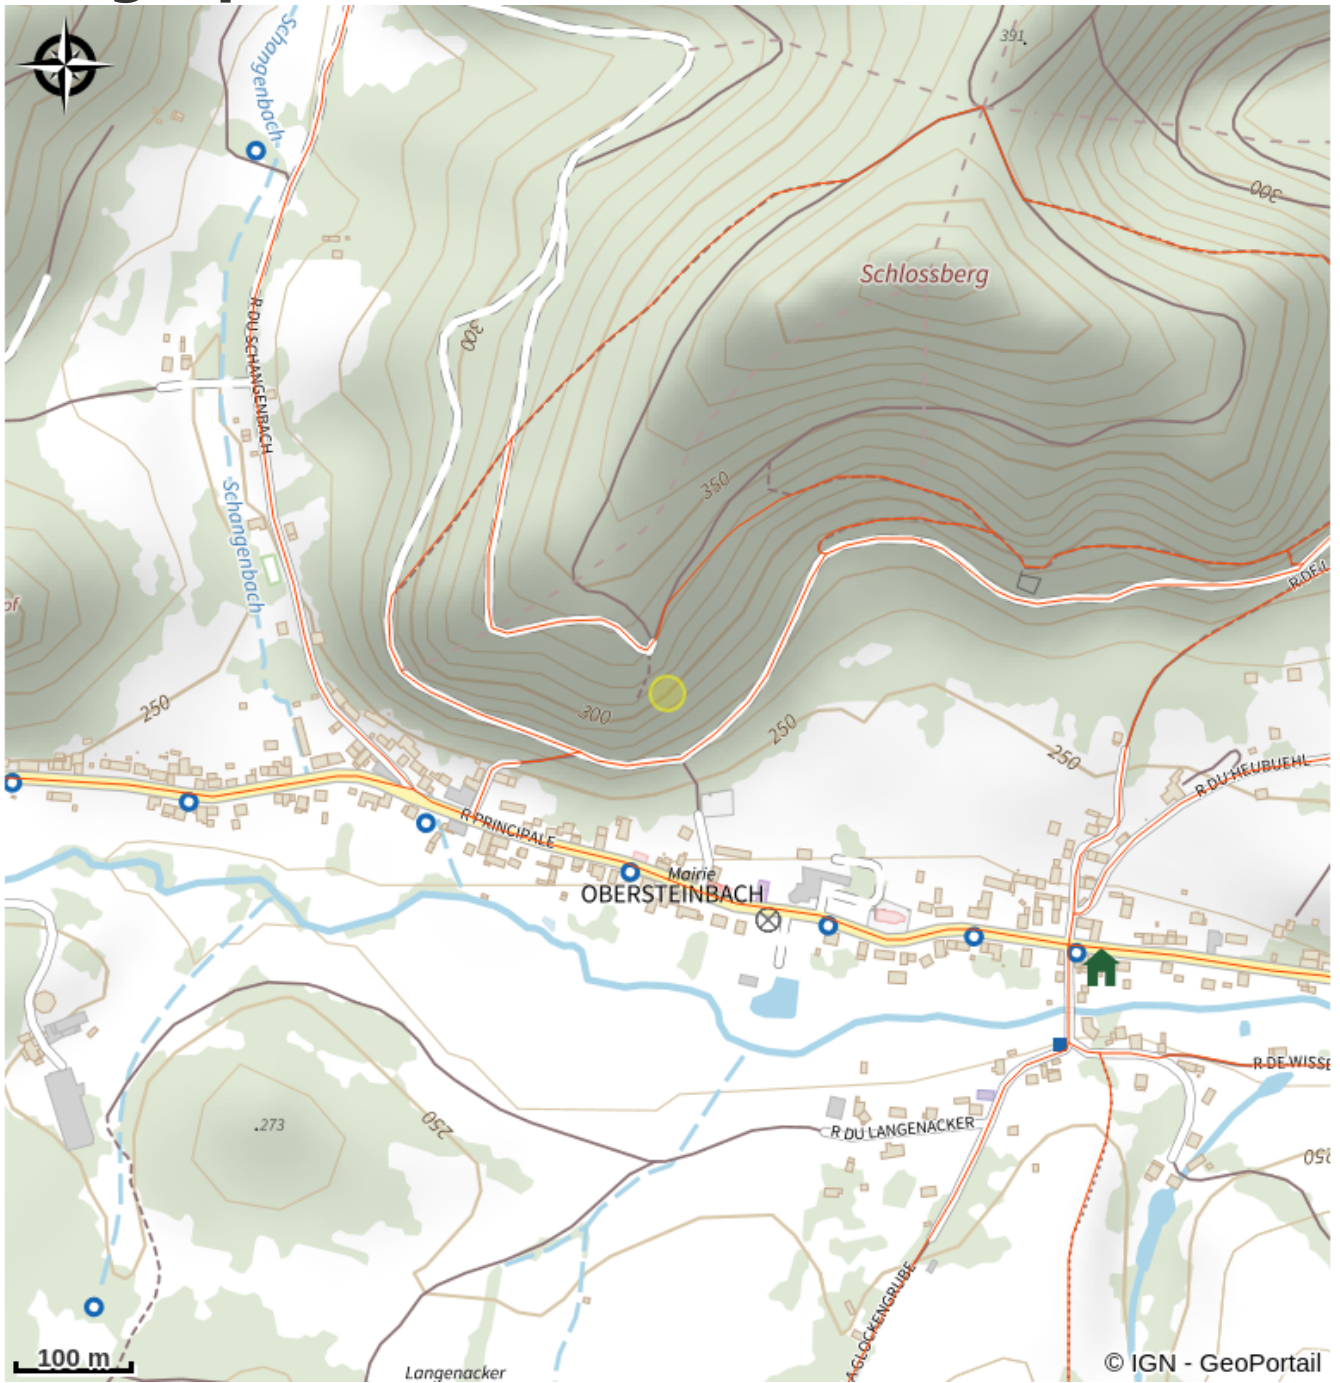

# Rocher de Wachtfels

Alsace Verte

Attribution : Rocher de Wachtfels (J-P. Jenny)

*Climbing of the Wachtfels Rock.*

## Useful information

Category : climbing

# Geographical location