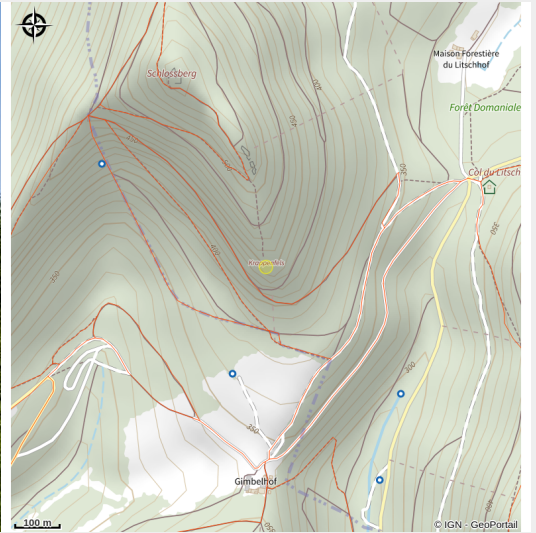

# Rocher de Krappenfels

Alsace Verte

Attribution : Rocher du Krappenfels (A.Dorschner)

## *Krappenfels Rock Climbing*

# Geographical location