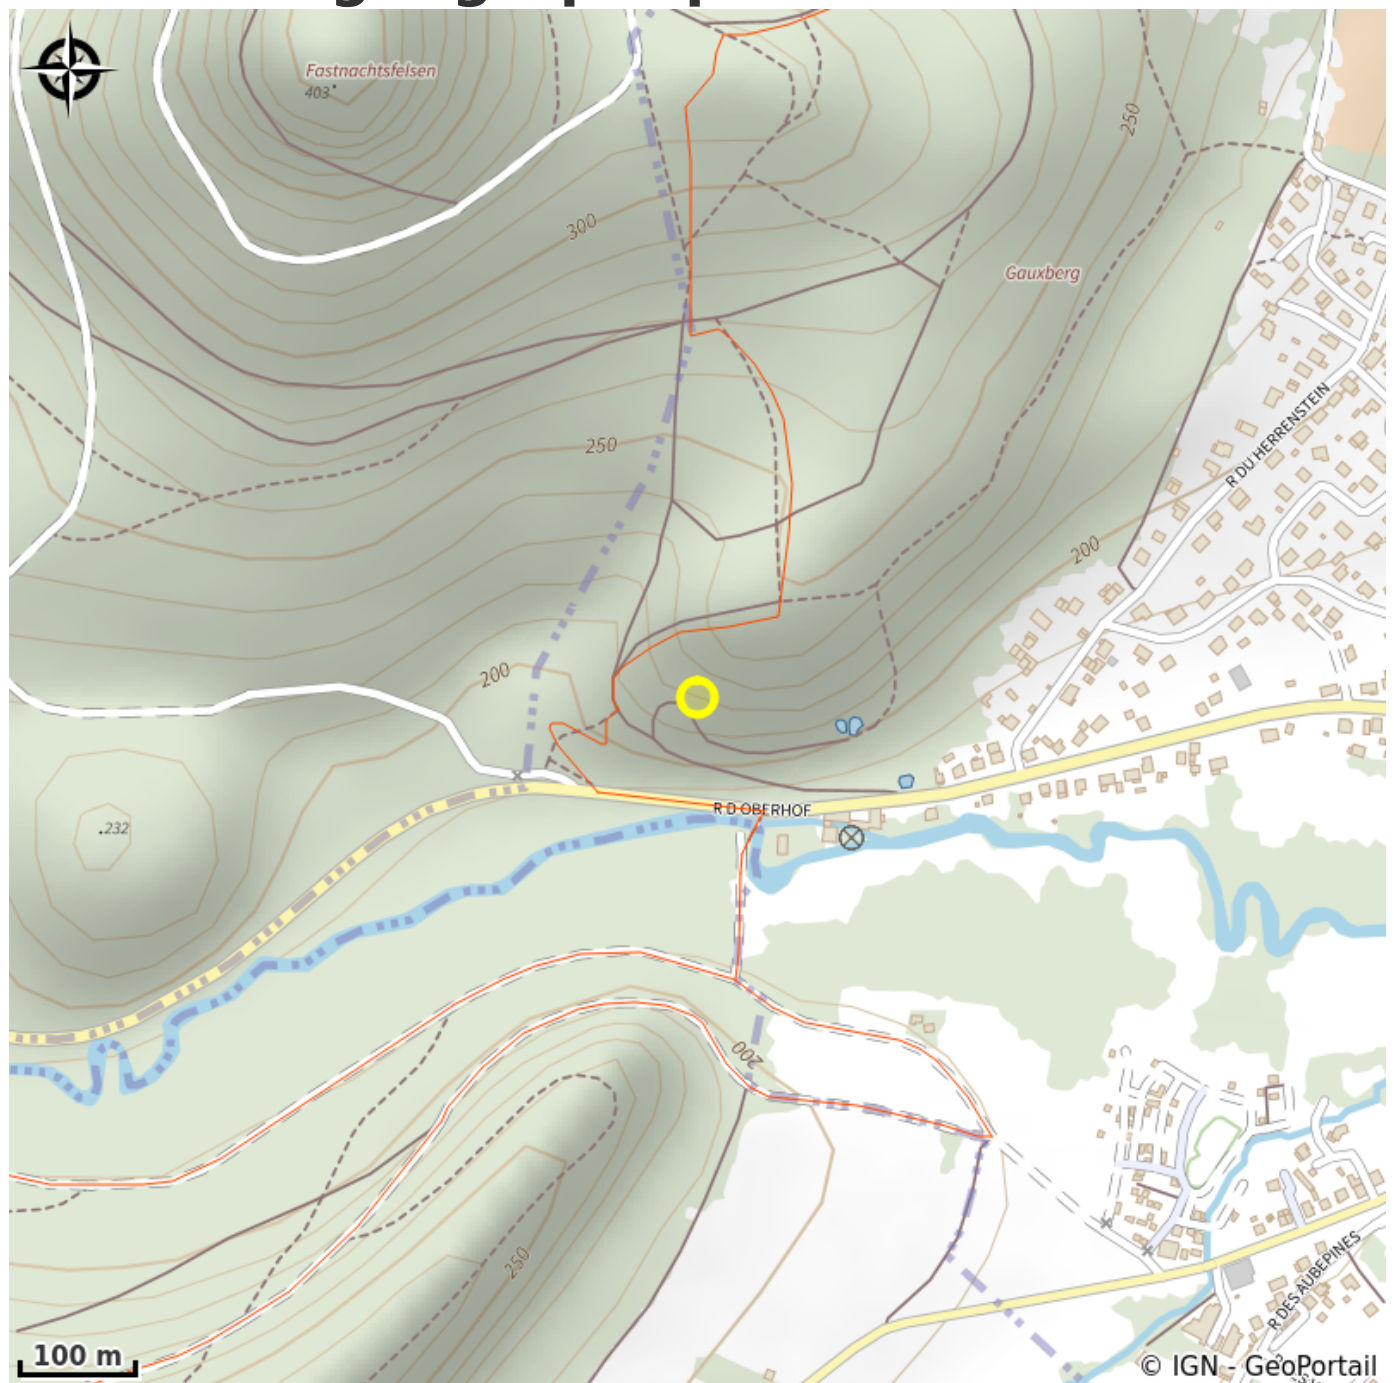

Ancienne carrière du Gauxberg

Pays de Hanau

Crédit photo : Escalade de l'ancienne carrière du Gauxberg (G.Schnell - <http://www.randoalsacevosges.com>)

Escalade de l'ancienne carrière du Gauxberg.

Infos pratiques

Categorie : Sites d'escalade

Description

Rocher équipé et conventionné pour la pratique de l'escalade avec matériel approprié sauf indications contraires présentes sur site. Cette convention a été élaborée conformément à la charte pour la pratique de l'escalade sur les rochers du Parc naturel régional des Vosges du Nord.

Situation géographique

Toutes les infos pratiques

Informations pratiques

Avant de vous rendre sur le site pour grimper, merci de prendre connaissance des restrictions temporaires à l'adresse suivante : http://www.escalade-alsace.com/forum/weblog_entry.php?e=509