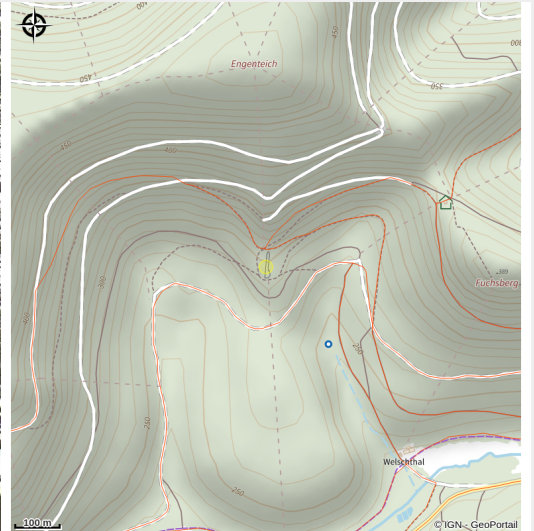

# Rocher du Froensbourg

Alsace Verte

Crédit photo : Rocher du Froensbourg (SYCOPARC)

*Site d'escalade du Rocher du Froensbourg.*

## Infos pratiques

Categorie : Sites d'escalade

# Situation géographique