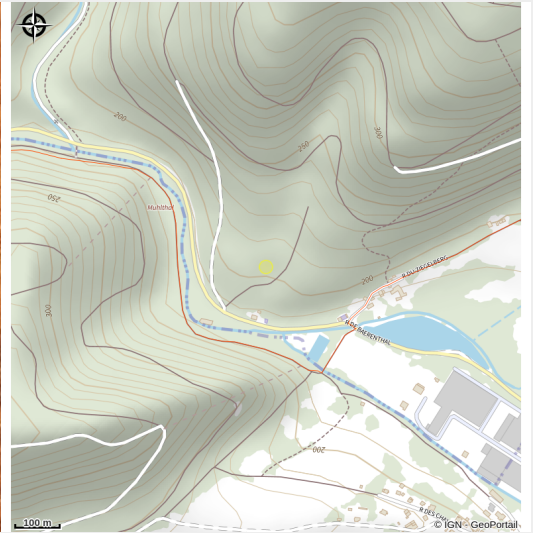

Rocher de Ziegelberg

Alsace Verte

Crédit photo : Escalade du rocher de Ziegelberg (P.Wetta - <http://www.escalade-alsace.com>)

Site d'escalade du rocher de Ziegelberg.

Infos pratiques

Categorie : Sites d'escalade

Description

Rocher équipé et conventionné pour la pratique de l'escalade avec matériel approprié sauf indications contraires présentes sur site. Cette convention a été élaborée conformément à la charte pour la pratique de l'escalade sur les rochers du Parc naturel régional des Vosges du Nord.