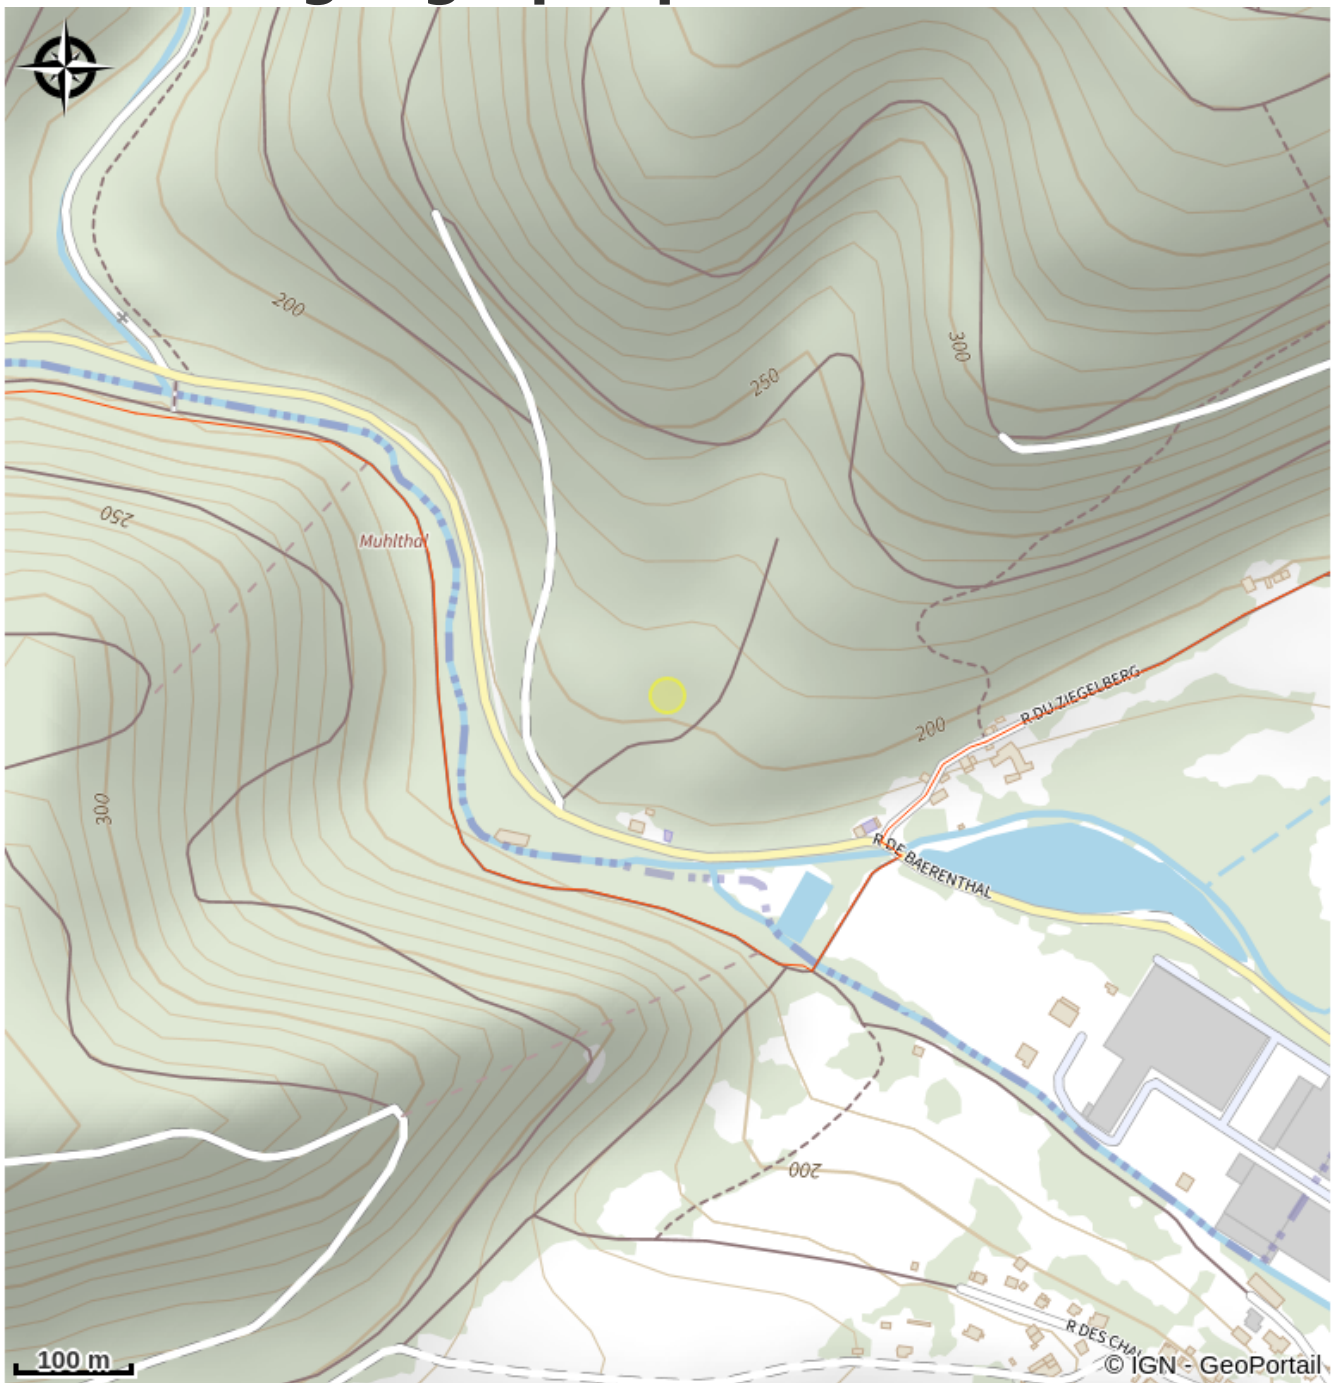

Situation géographique