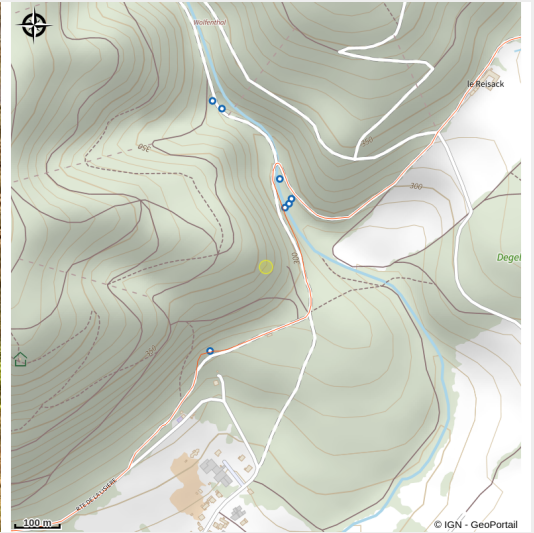

Rocher du Heidenkopf

Alsace Verte

Crédit photo : Rocher du Heidenkopf (SYCOPARC)

Site d'escalade du rocher du Heidenkopf.

Infos pratiques

Categorie : Sites d'escalade

Description

Rocher équipé et conventionné pour la pratique de l'escalade avec matériel approprié sauf indications contraires présentes sur site. Cette convention a été élaborée conformément à la charte pour la pratique de l'escalade sur les rochers du Parc naturel régional des Vosges du Nord.

[Livret escalade dans les Vosges du Nord](#)

Situation géographique

Toutes les infos pratiques

Informations pratiques

Avant de vous rendre sur le site pour grimper, merci de prendre connaissance des restrictions temporaires à l'adresse suivante : http://www.escalade-alsace.com/forum/weblog_entry.php?e=606