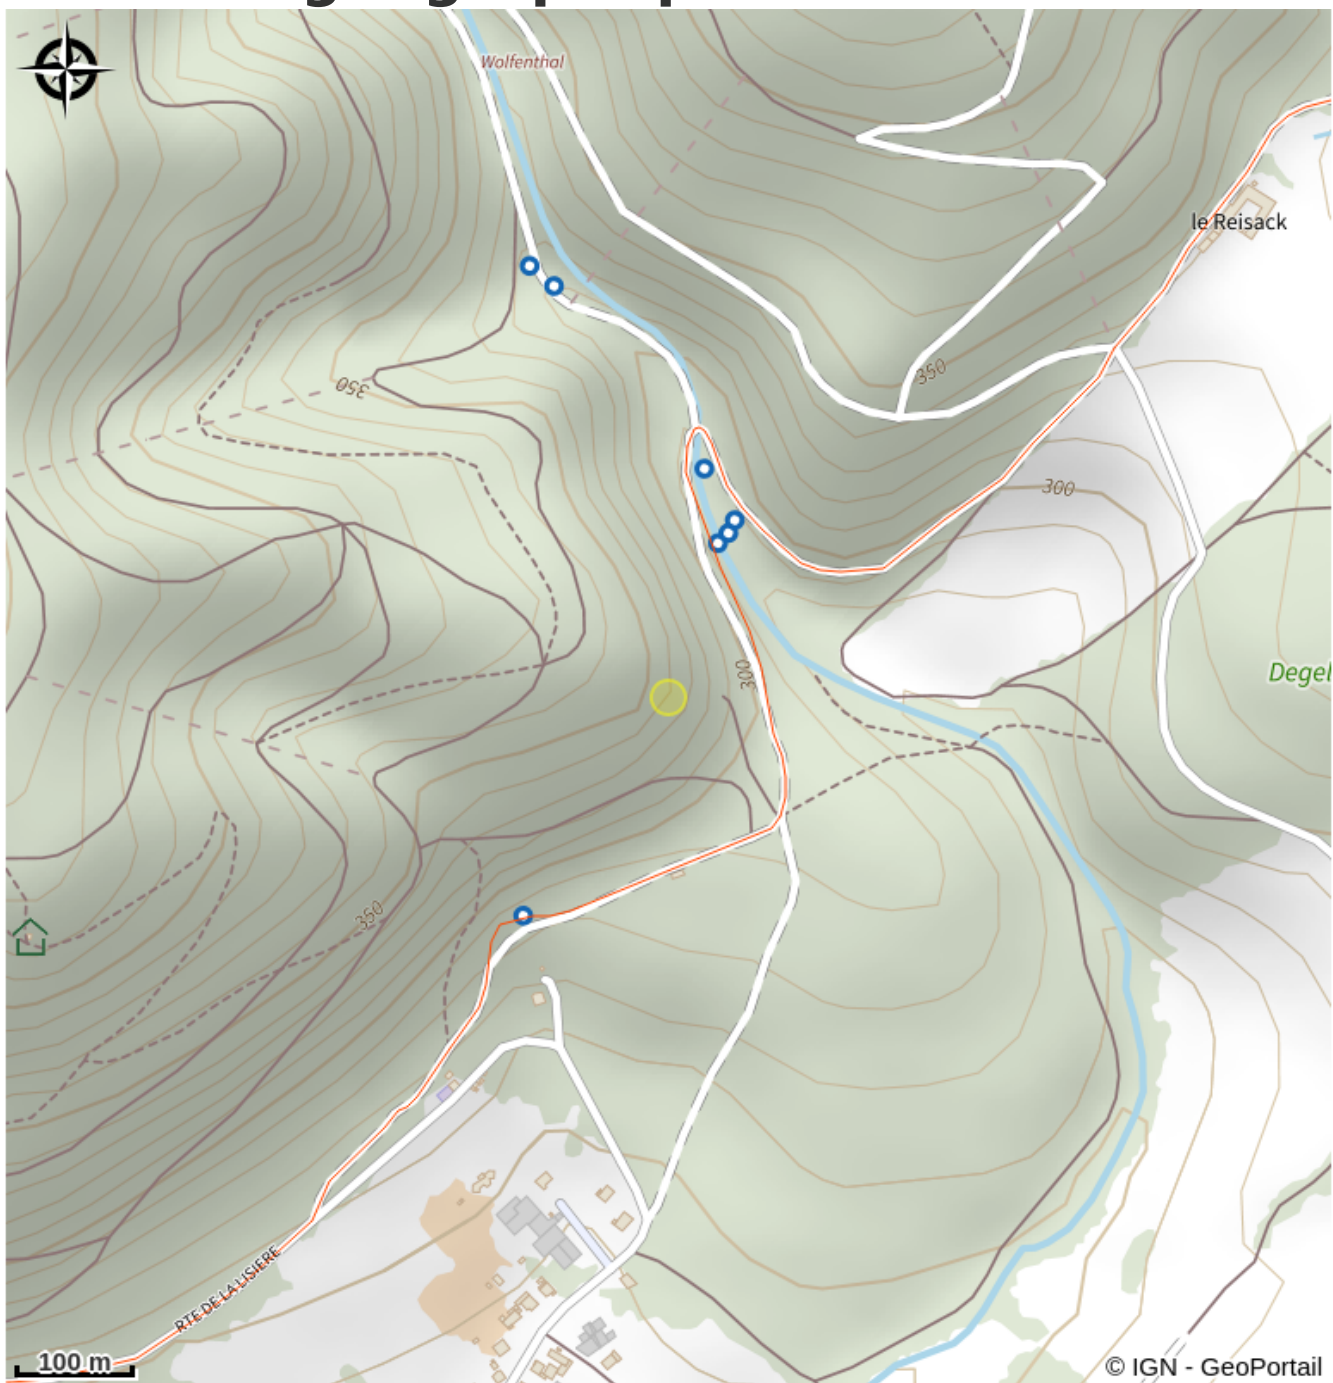

Rocher du Heidenkopf

Alsace Verte

Crédit photo : Rocher du Heidenkopf (SYCOPARC)

Site d'escalade du rocher du Heidenkopf.

Infos pratiques

Categorie : Sites d'escalade

Description

Rocher équipé et conventionné pour la pratique de l'escalade avec matériel approprié sauf indications contraires présentes sur site. Cette convention a été élaborée conformément à la charte pour la pratique de l'escalade sur les rochers du Parc naturel régional des Vosges du Nord.

[Livret escalade dans les Vosges du Nord](#)

Situation géographique

Toutes les infos pratiques

Informations pratiques

Avant de vous rendre sur le site pour grimper, merci de prendre connaissance des restrictions temporaires à l'adresse suivante : http://www.escalade-alsace.com/forum/weblog_entry.php?e=606