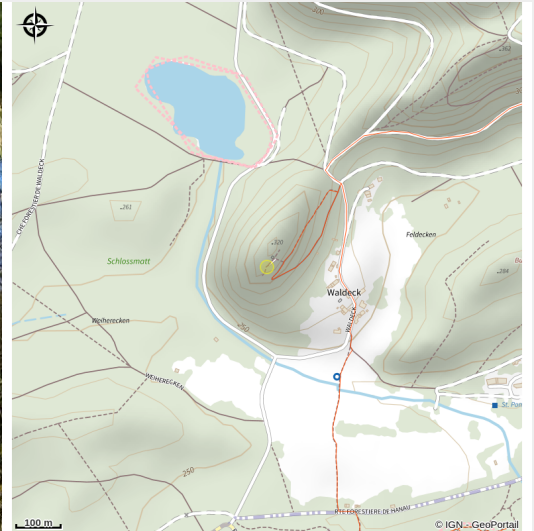

Rocher de Waldeck

Pays de Bitche

Crédit photo : Escalade du rocher de Waldeck (J.M.Rudauf)

Site d'escalade du rocher de Waldeck.

Infos pratiques

Categorie : Sites d'escalade

Description

Rocher équipé et conventionné pour la pratique de l'escalade avec matériel approprié sauf indications contraires présentes sur site. Cette convention a été élaborée conformément à la charte pour la pratique de l'escalade sur les rochers du Parc naturel régional des Vosges du Nord.

[Livret escalade dans les Vosges du Nord](#)

Situation géographique

Toutes les infos pratiques

Informations pratiques

Avant de vous rendre sur le site pour grimper, merci de prendre connaissance des restrictions temporaires à l'adresse suivante : http://www.escalade-alsace.com/forum/weblog_entry.php?e=606