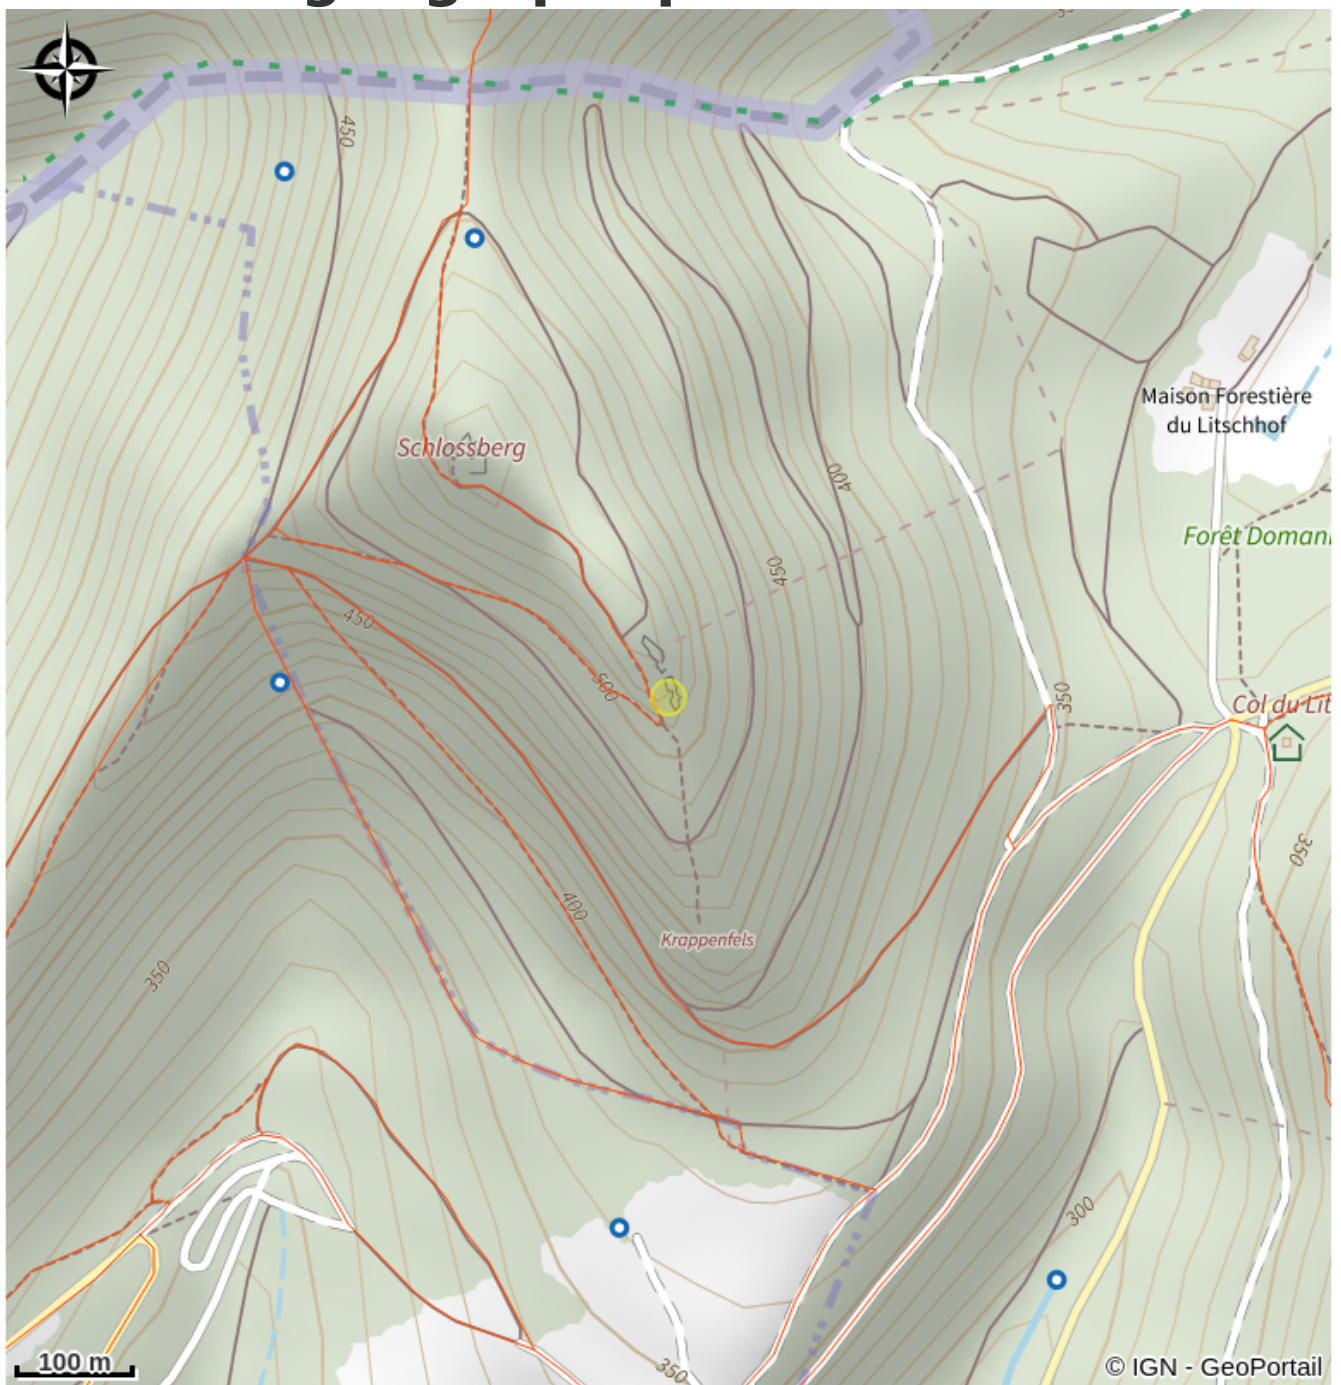

Rocher de Loewenstein

Alsace Verte

Crédit photo : Escalade du Rocher de Loewenstein (SYCOPARC)

Site d'escalade du rocher de Loewenstein.

Infos pratiques

Categorie : Sites d'escalade

Description

Rocher équipé et conventionné pour la pratique de l'escalade avec matériel approprié sauf indications contraires présentes sur site. Cette convention a été élaborée conformément à la charte pour la pratique de l'escalade sur les rochers du Parc naturel régional des Vosges du Nord.

[Livret escalade dans les Vosges du Nord](#)

Situation géographique

Toutes les infos pratiques

Informations pratiques

Avant de vous rendre sur le site pour grimper, merci de prendre connaissance des restrictions temporaires à l'adresse suivante : http://www.escalade-alsace.com/forum/weblog_entry.php?e=606