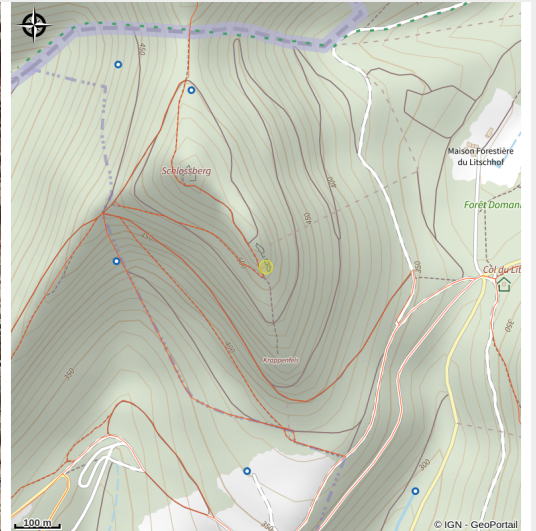

Rocher de Loewenstein

Alsace Verte

Crédit photo : Escalade du Rocher de Loewenstein (SYCOPARC)

Site d'escalade du rocher de Loewenstein.

Infos pratiques

Categorie : Sites d'escalade

Description

Rocher équipé et conventionné pour la pratique de l'escalade avec matériel approprié sauf indications contraires présentes sur site. Cette convention a été élaborée conformément à la charte pour la pratique de l'escalade sur les rochers du Parc naturel régional des Vosges du Nord.