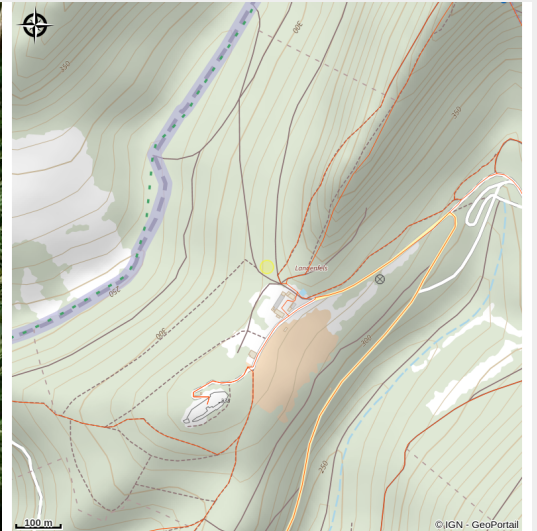

Rocher de Langenfels

Alsace Verte

Crédit photo : Rocher de Langenfels (SYCOPARC)

Site d'escalade du Rocher de langenfels.

Infos pratiques

Categorie : Sites d'escalade

Description

Rocher équipé et conventionné pour la pratique de l'escalade avec matériel approprié sauf indications contraires présentes sur site. Cette convention a été élaborée conformément à la charte pour la pratique de l'escalade sur les rochers du Parc naturel régional des Vosges du Nord.

[Livret escalade dans les Vosges du Nord](#)

Situation géographique

Toutes les infos pratiques

Informations pratiques

Avant de vous rendre sur le site pour grimper, merci de prendre connaissance des restrictions temporaires à l'adresse suivante : http://www.escalade-alsace.com/forum/weblog_entry.php?e=606