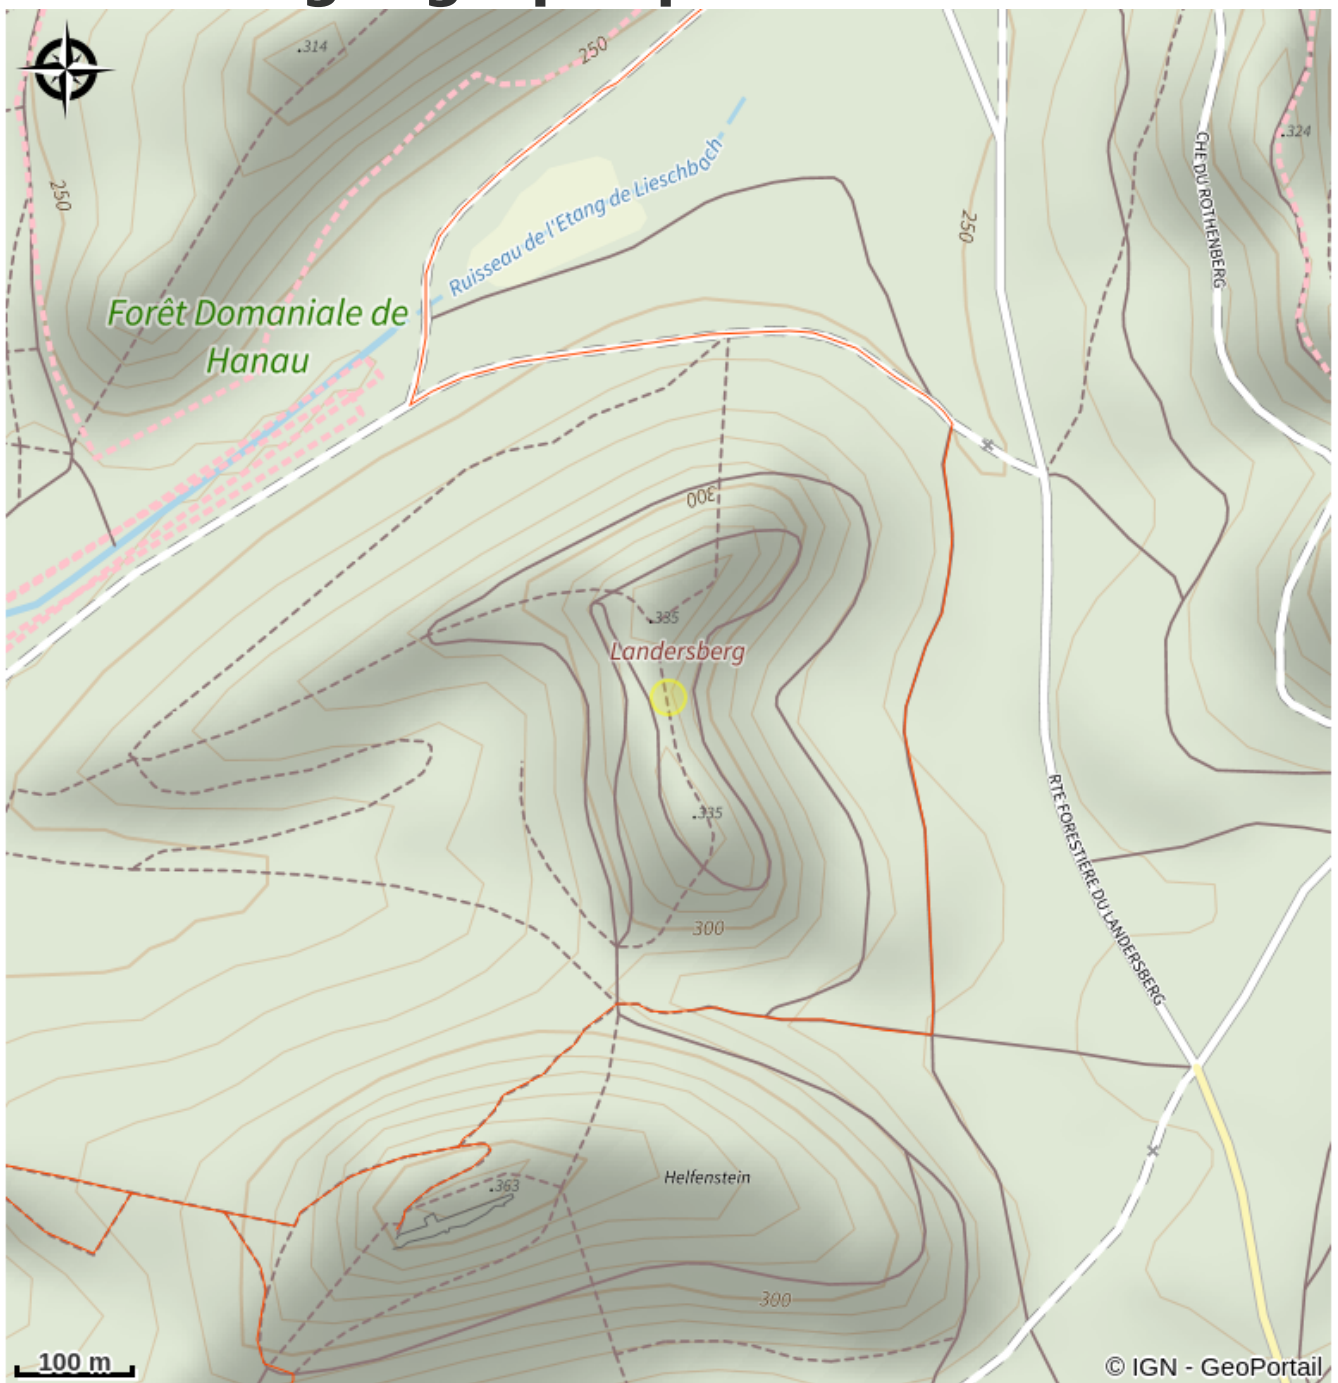

# Rocher de Landersberg

Pays de Bitche

Crédit photo : Rocher de Landersberg (J.Bleu - <http://www.escalade-alsace.com>)

*Site d'escalade du rocher de Landersberg.*

## Infos pratiques

Categorie : Sites d'escalade

[Livret escalade dans les Vosges du Nord](#)

# Situation géographique