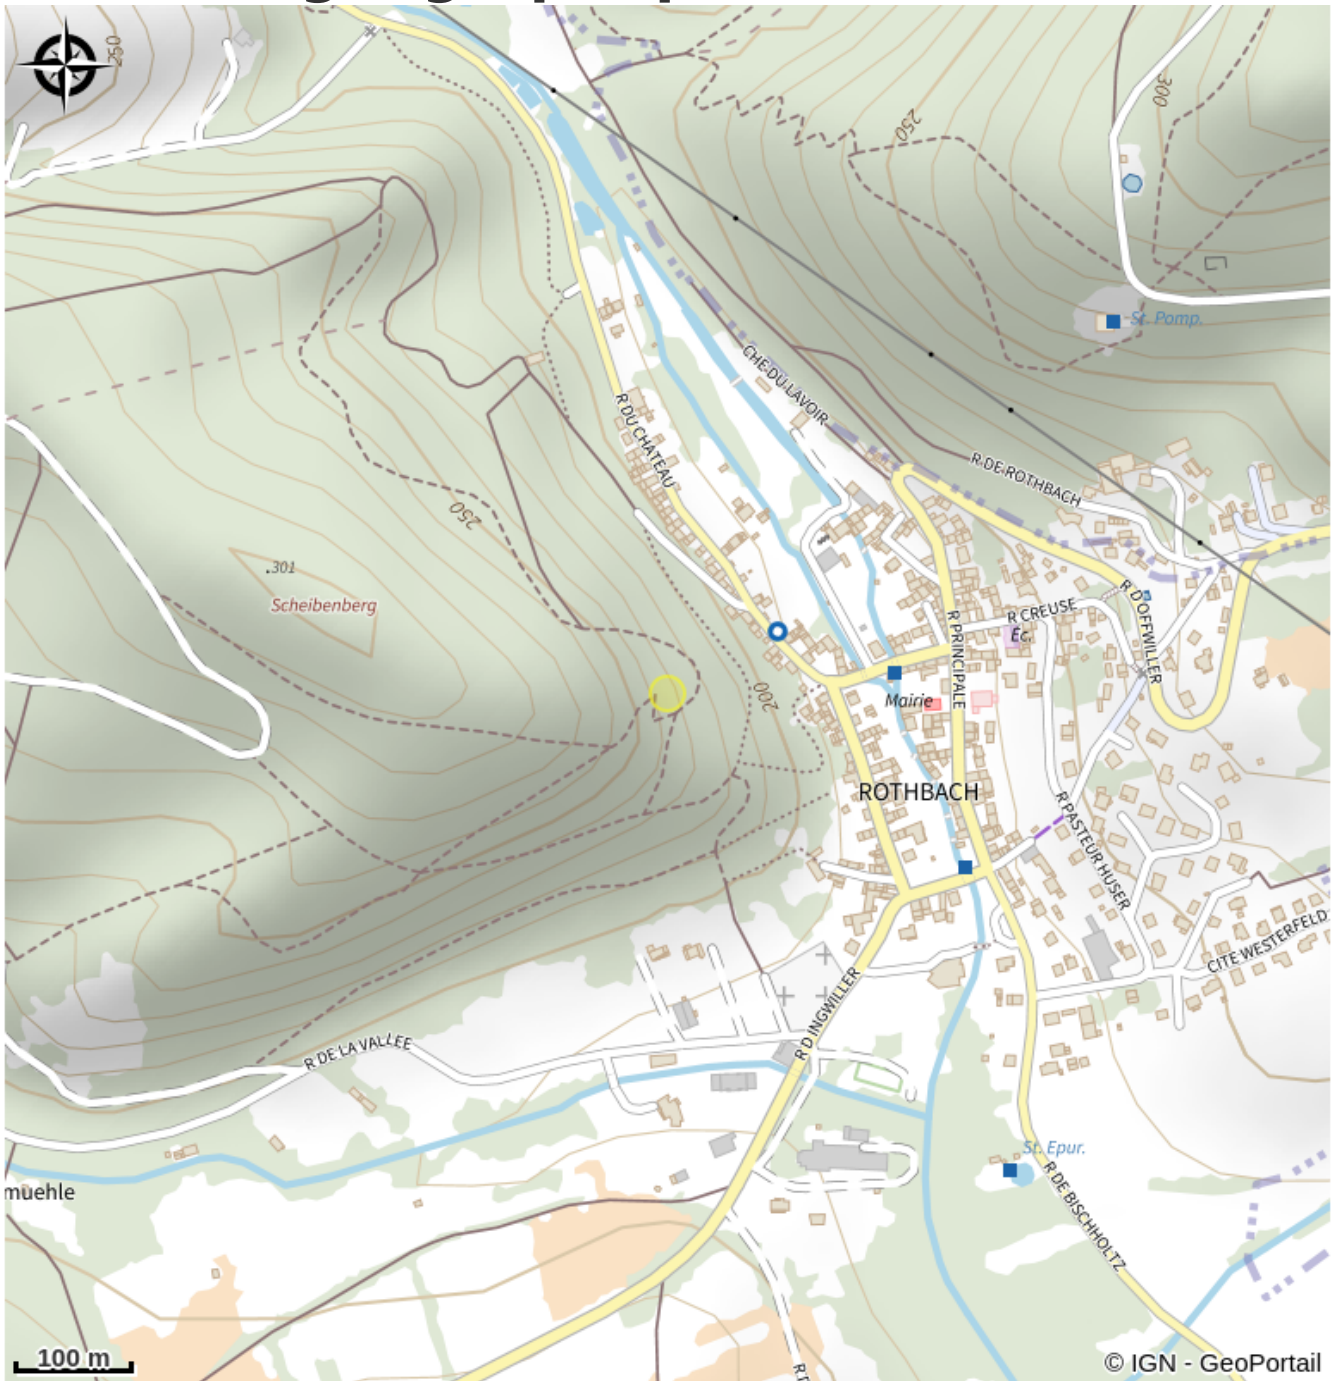

Rocher de Rothbach

Alsace Verte

Crédit photo : Rocher de Rothbach (A.Dorschner)

Site d'escalade du Rocher de Rothbach.

Infos pratiques

Categorie : Sites d'escalade

Description

Rocher équipé et conventionné pour la pratique de l'escalade avec matériel approprié sauf indications contraires présentes sur site. Cette convention a été élaborée conformément à la charte pour la pratique de l'escalade sur les rochers du Parc naturel régional des Vosges du Nord.

[Livret escalade dans les Vosges du Nord](#)

Situation géographique

Toutes les infos pratiques

Informations pratiques

Avant de vous rendre sur le site pour grimper, merci de prendre connaissance des restrictions temporaires à l'adresse suivante : http://www.escalade-alsace.com/forum/weblog_entry.php?e=606