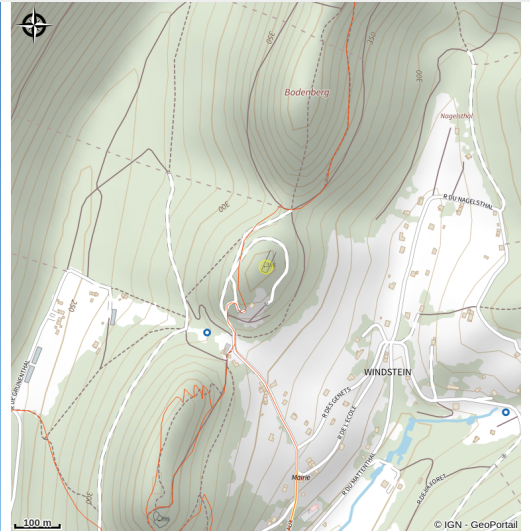

Rocher du Vieux Windstein

Alsace Verte

Crédit photo : Rocher du Vieux Windstein (SYCOPARC)

Site d'escalade du Vieux Windstein.

Infos pratiques

Categorie : Sites d'escalade

Description

Rocher équipé et conventionné pour la pratique de l'escalade avec matériel approprié sauf indications contraires présentes sur site. Cette convention a été élaborée conformément à la charte pour la pratique de l'escalade sur les rochers du Parc naturel régional des Vosges du Nord.

[Livret escalade dans les Vosges du Nord](#)

Situation géographique

Toutes les infos pratiques

Informations pratiques

Avant de vous rendre sur le site pour grimper, merci de prendre connaissance des restrictions temporaires à l'adresse suivante : http://www.escalade-alsace.com/forum/weblog_entry.php?e=606