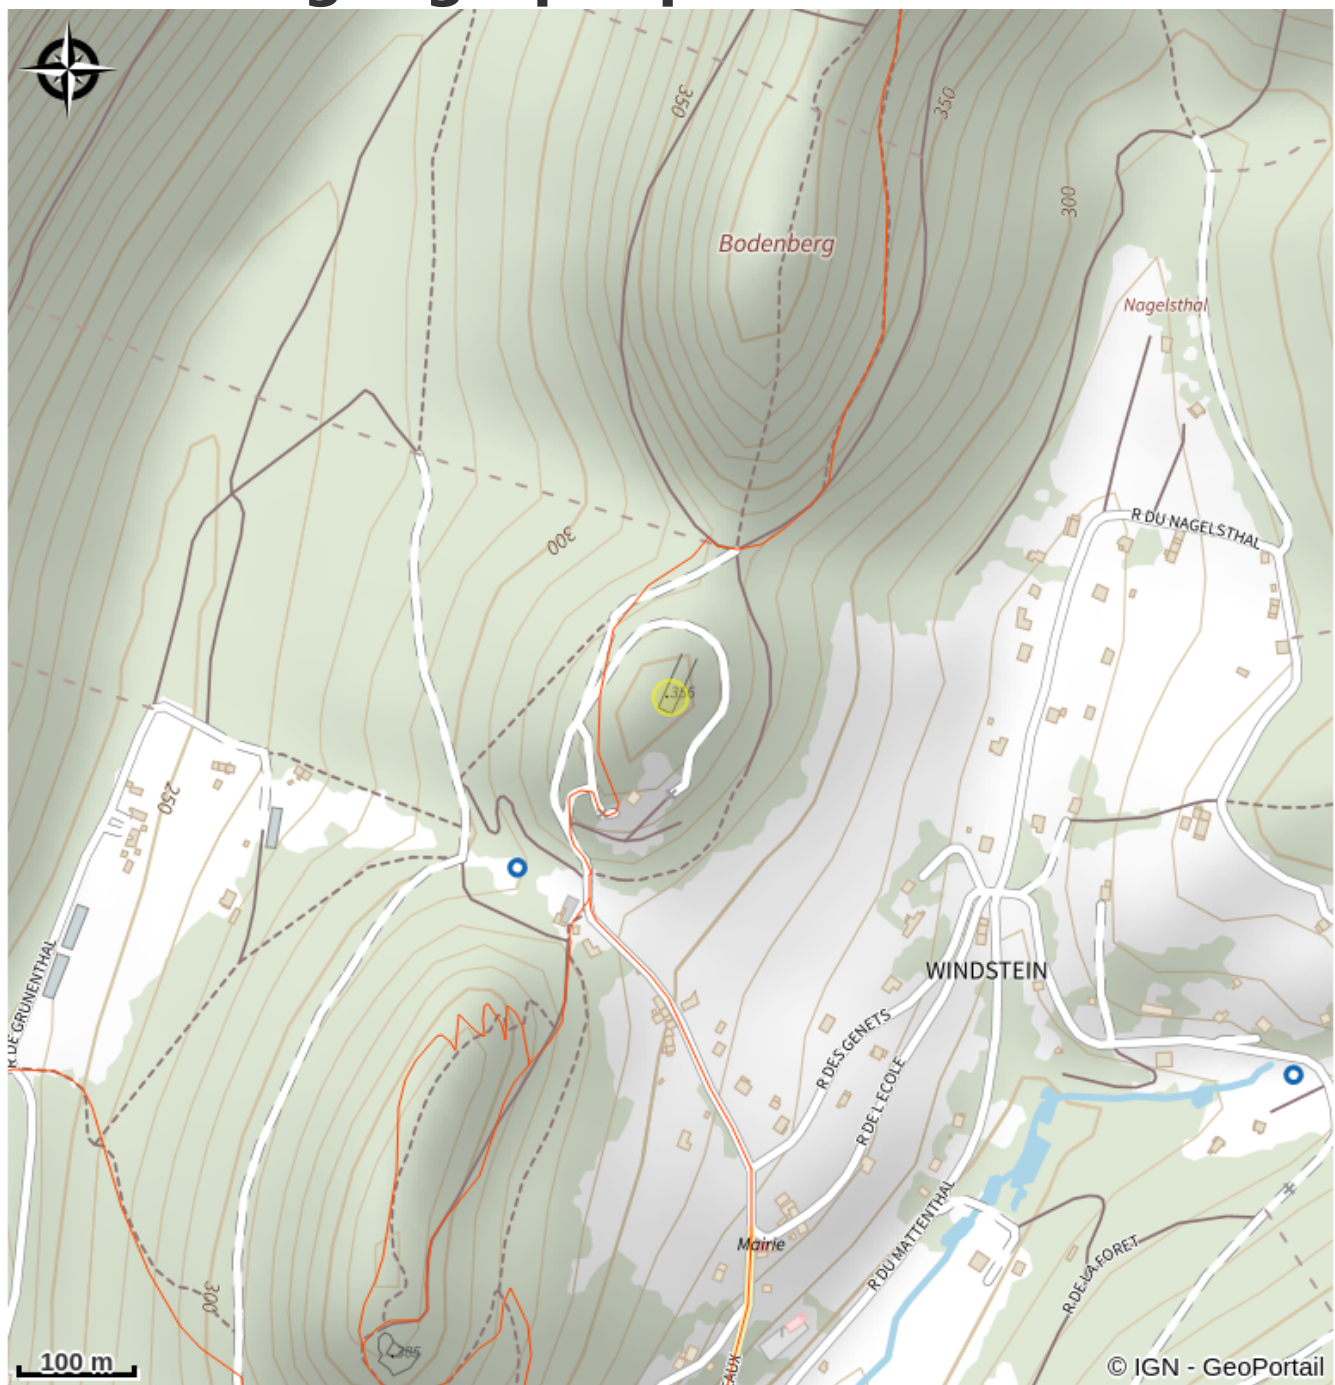

Rocher du Vieux Windstein

Alsace Verte

Crédit photo : Rocher du Vieux Windstein (SYCOPARC)

Site d'escalade du Vieux Windstein.

Infos pratiques

Categorie : Sites d'escalade

Description

Rocher équipé et conventionné pour la pratique de l'escalade avec matériel approprié sauf indications contraires présentes sur site. Cette convention a été élaborée conformément à la charte pour la pratique de l'escalade sur les rochers du Parc naturel régional des Vosges du Nord.

[Livret escalade dans les Vosges du Nord](#)

Situation géographique

Toutes les infos pratiques

Informations pratiques

Avant de vous rendre sur le site pour grimper, merci de prendre connaissance des restrictions temporaires à l'adresse suivante : http://www.escalade-alsace.com/forum/weblog_entry.php?e=606