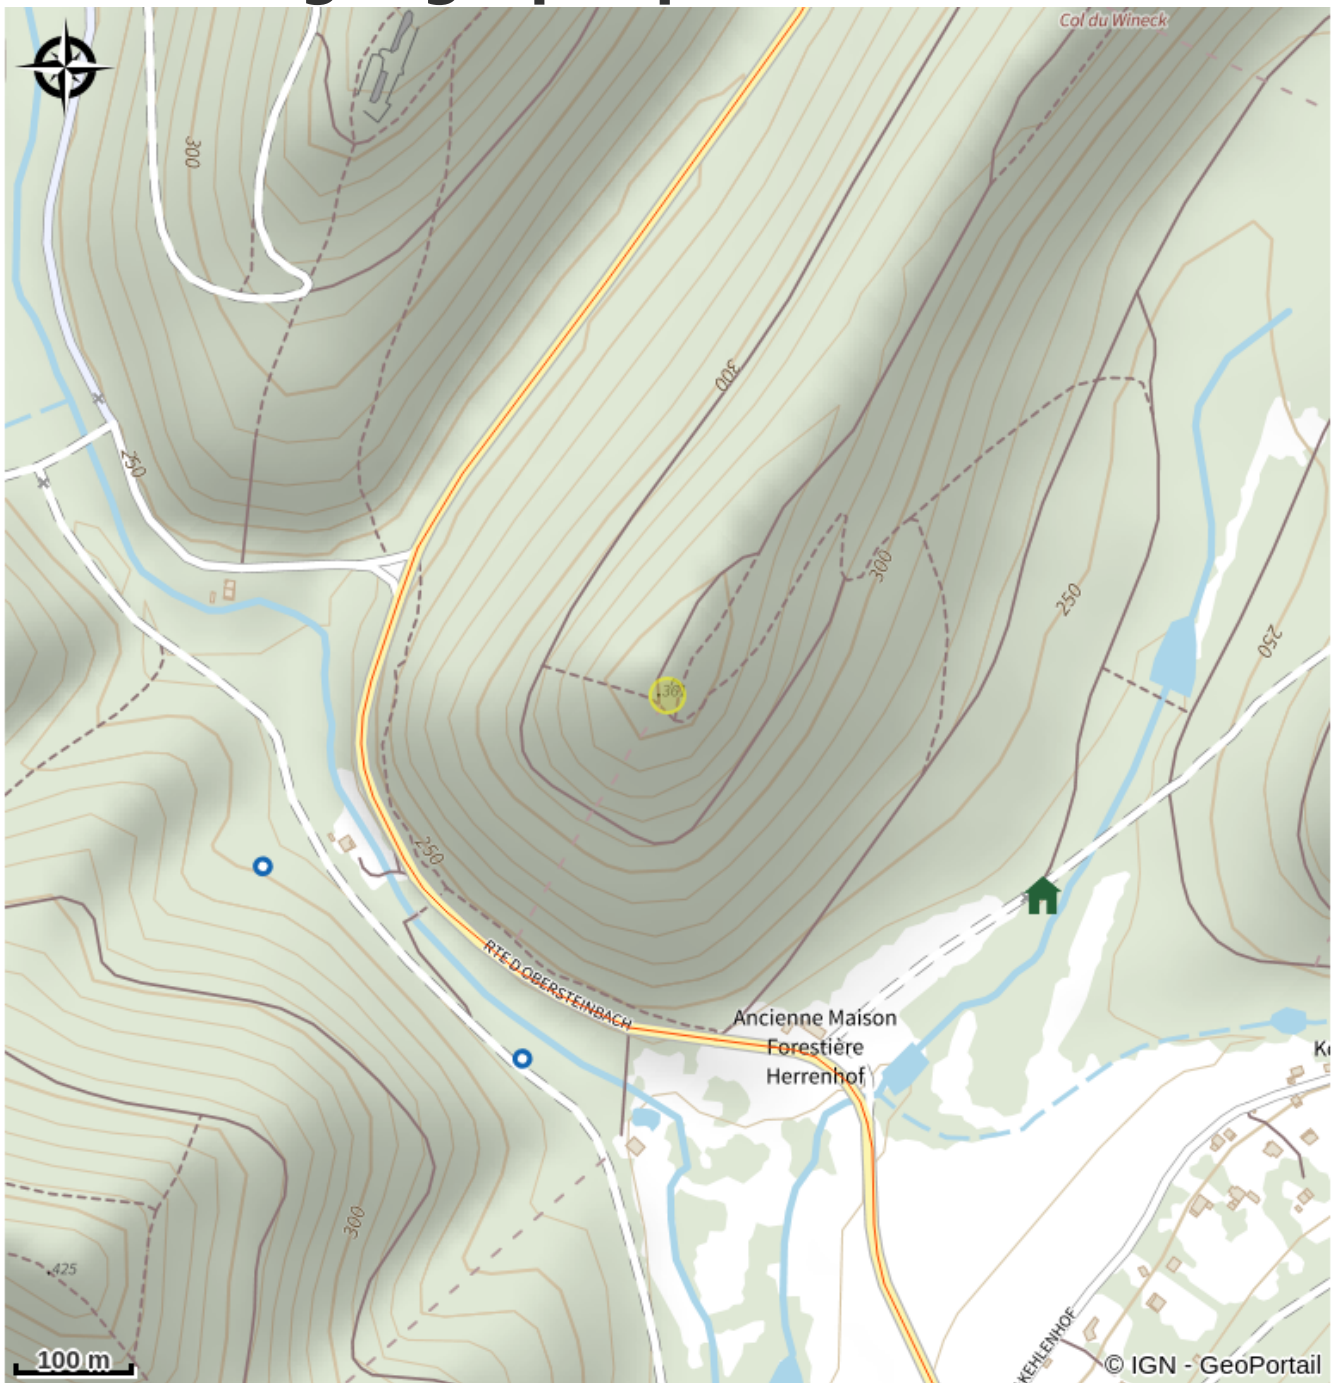

Rocher du Wineck

Alsace Verte

Crédit photo : escalade du Rocher du Wineck (SYCOPARC)

Site d'escalade du Rocher du Wineck.

Infos pratiques

Categorie : Sites d'escalade

Description

Rocher équipé et conventionné pour la pratique de l'escalade avec matériel approprié sauf indications contraires présentes sur site. Cette convention a été élaborée conformément à la charte pour la pratique de l'escalade sur les rochers du Parc naturel régional des Vosges du Nord.

[Livret escalade dans les Vosges du Nord](#)

Situation géographique

Toutes les infos pratiques

Informations pratiques

Avant de vous rendre sur le site pour grimper, merci de prendre connaissance des restrictions temporaires à l'adresse suivante : http://www.escalade-alsace.com/forum/weblog_entry.php?e=606