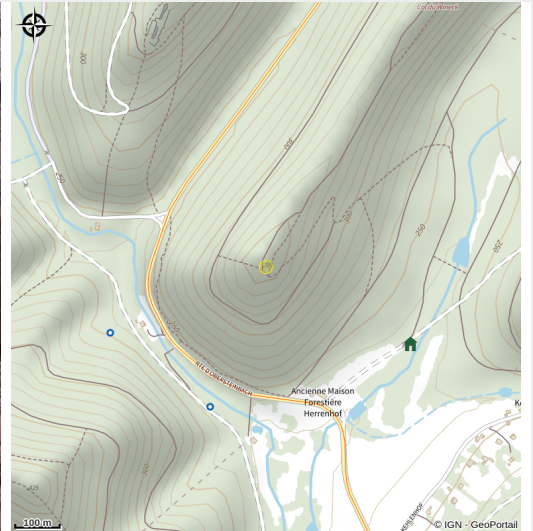

Rocher du Wineck

Alsace Verte

Crédit photo : escalade du Rocher du Wineck (SYCOPARC)

Site d'escalade du Rocher du Wineck.

Infos pratiques

Categorie : Sites d'escalade

Description

Rocher équipé et conventionné pour la pratique de l'escalade avec matériel approprié sauf indications contraires présentes sur site. Cette convention a été élaborée conformément à la charte pour la pratique de l'escalade sur les rochers du Parc naturel régional des Vosges du Nord.

[Livret escalade dans les Vosges du Nord](#)

Situation géographique

Toutes les infos pratiques

Informations pratiques

Avant de vous rendre sur le site pour grimper, merci de prendre connaissance des restrictions temporaires à l'adresse suivante : http://www.escalade-alsace.com/forum/weblog_entry.php?e=606