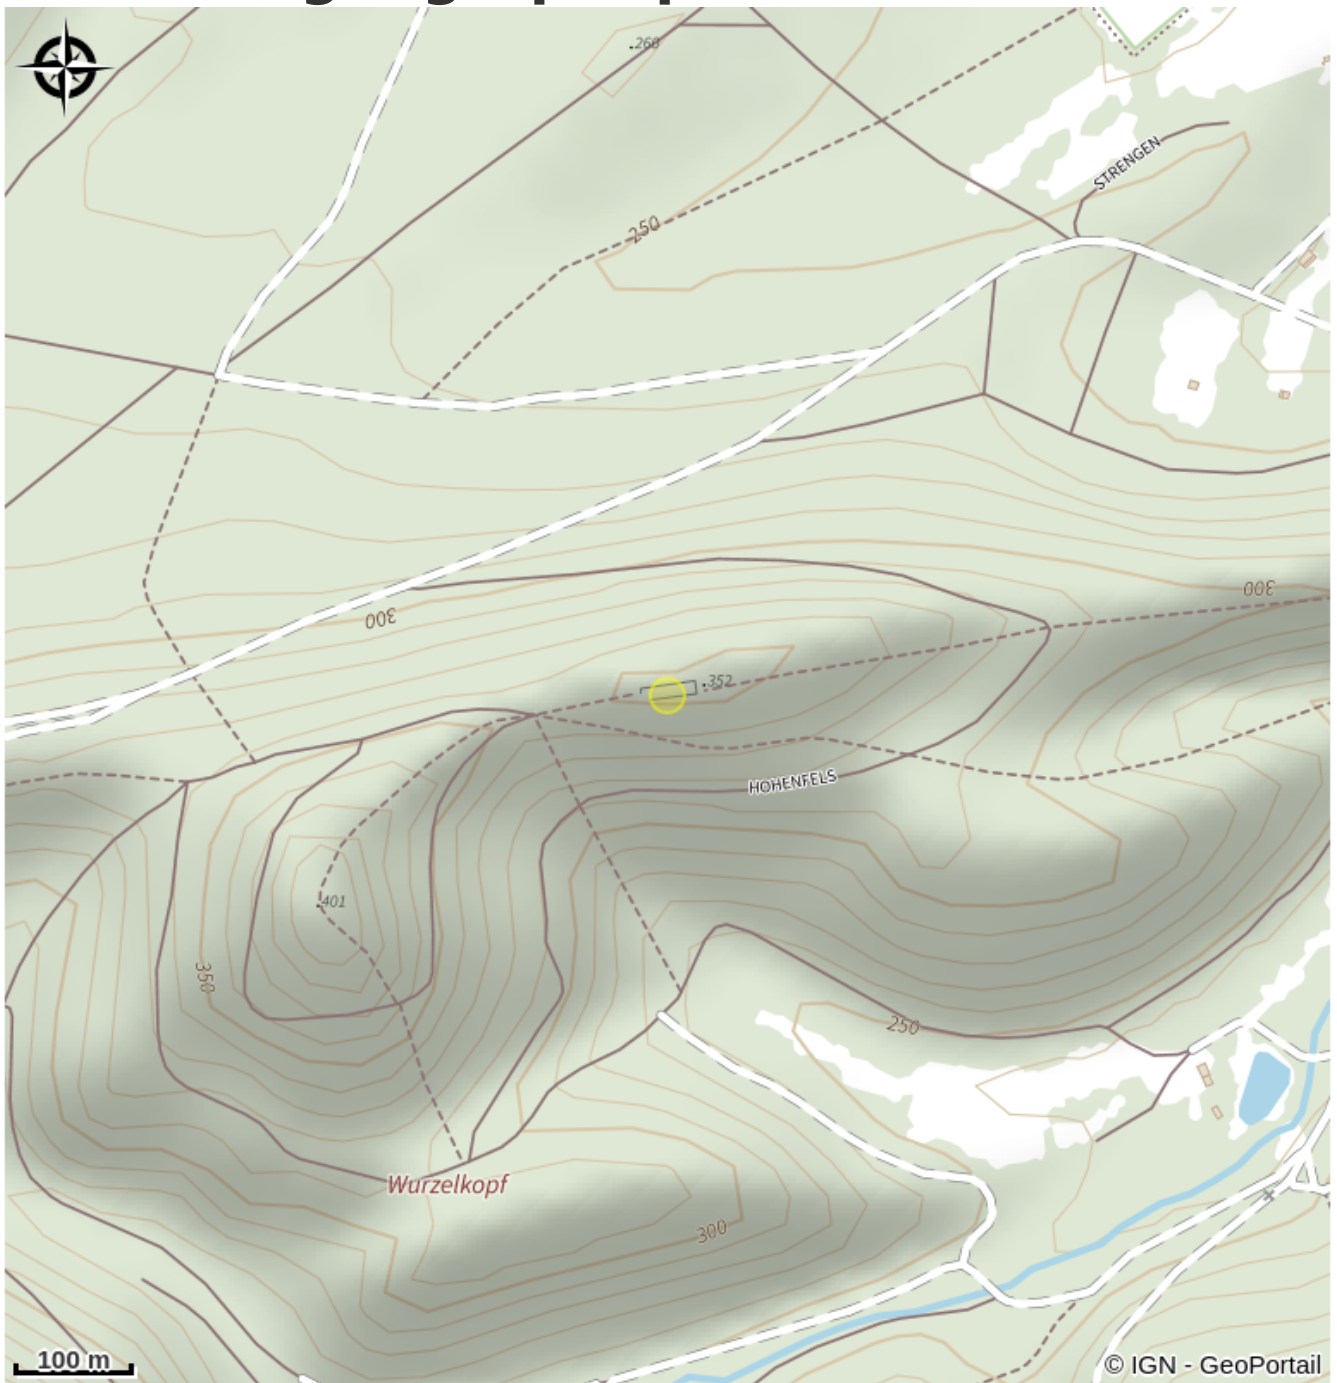

Rocher de Hohenfels

Alsace Verte

Crédit photo : Rocher de Hohenfels (SYCOPARC)

L'escalade du Rocher de Hohenfels.

Infos pratiques

Categorie : Sites d'escalade

Description

Rocher équipé et conventionné pour la pratique de l'escalade avec matériel approprié sauf indications contraires présentes sur site. Cette convention a été élaborée conformément à la charte pour la pratique de l'escalade sur les rochers du Parc naturel régional des Vosges du Nord.

[Livret escalade dans les Vosges du Nord](#)

Situation géographique

Toutes les infos pratiques

Informations pratiques

Avant de vous rendre sur le site pour grimper, merci de prendre connaissance des restrictions temporaires à l'adresse suivante : http://www.escalade-alsace.com/forum/weblog_entry.php?e=606