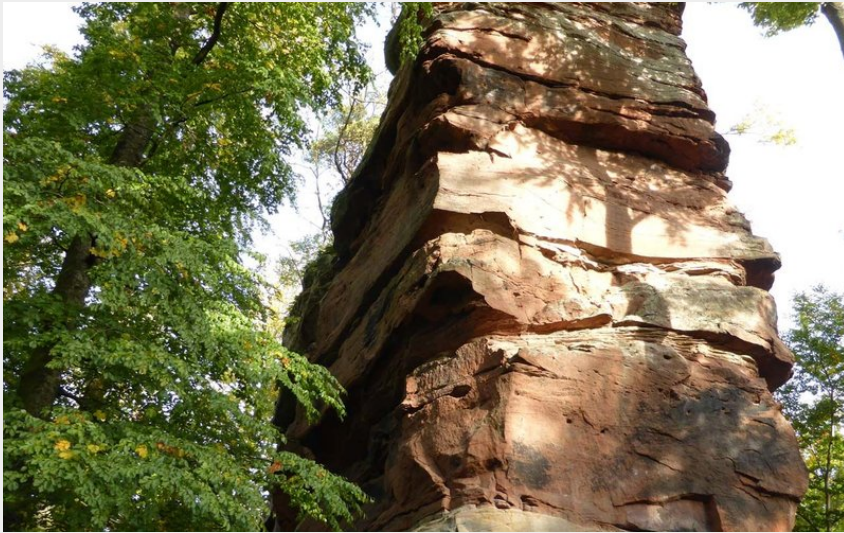

Rocher de Hohenfels

Alsace Verte

Crédit photo : Rocher de Hohenfels (SYCOPARC)

L'escalade du Rocher de Hohenfels.

Infos pratiques

Categorie : Sites d'escalade

Description

Rocher équipé et conventionné pour la pratique de l'escalade avec matériel approprié sauf indications contraires présentes sur site. Cette convention a été élaborée conformément à la charte pour la pratique de l'escalade sur les rochers du Parc naturel régional des Vosges du Nord.