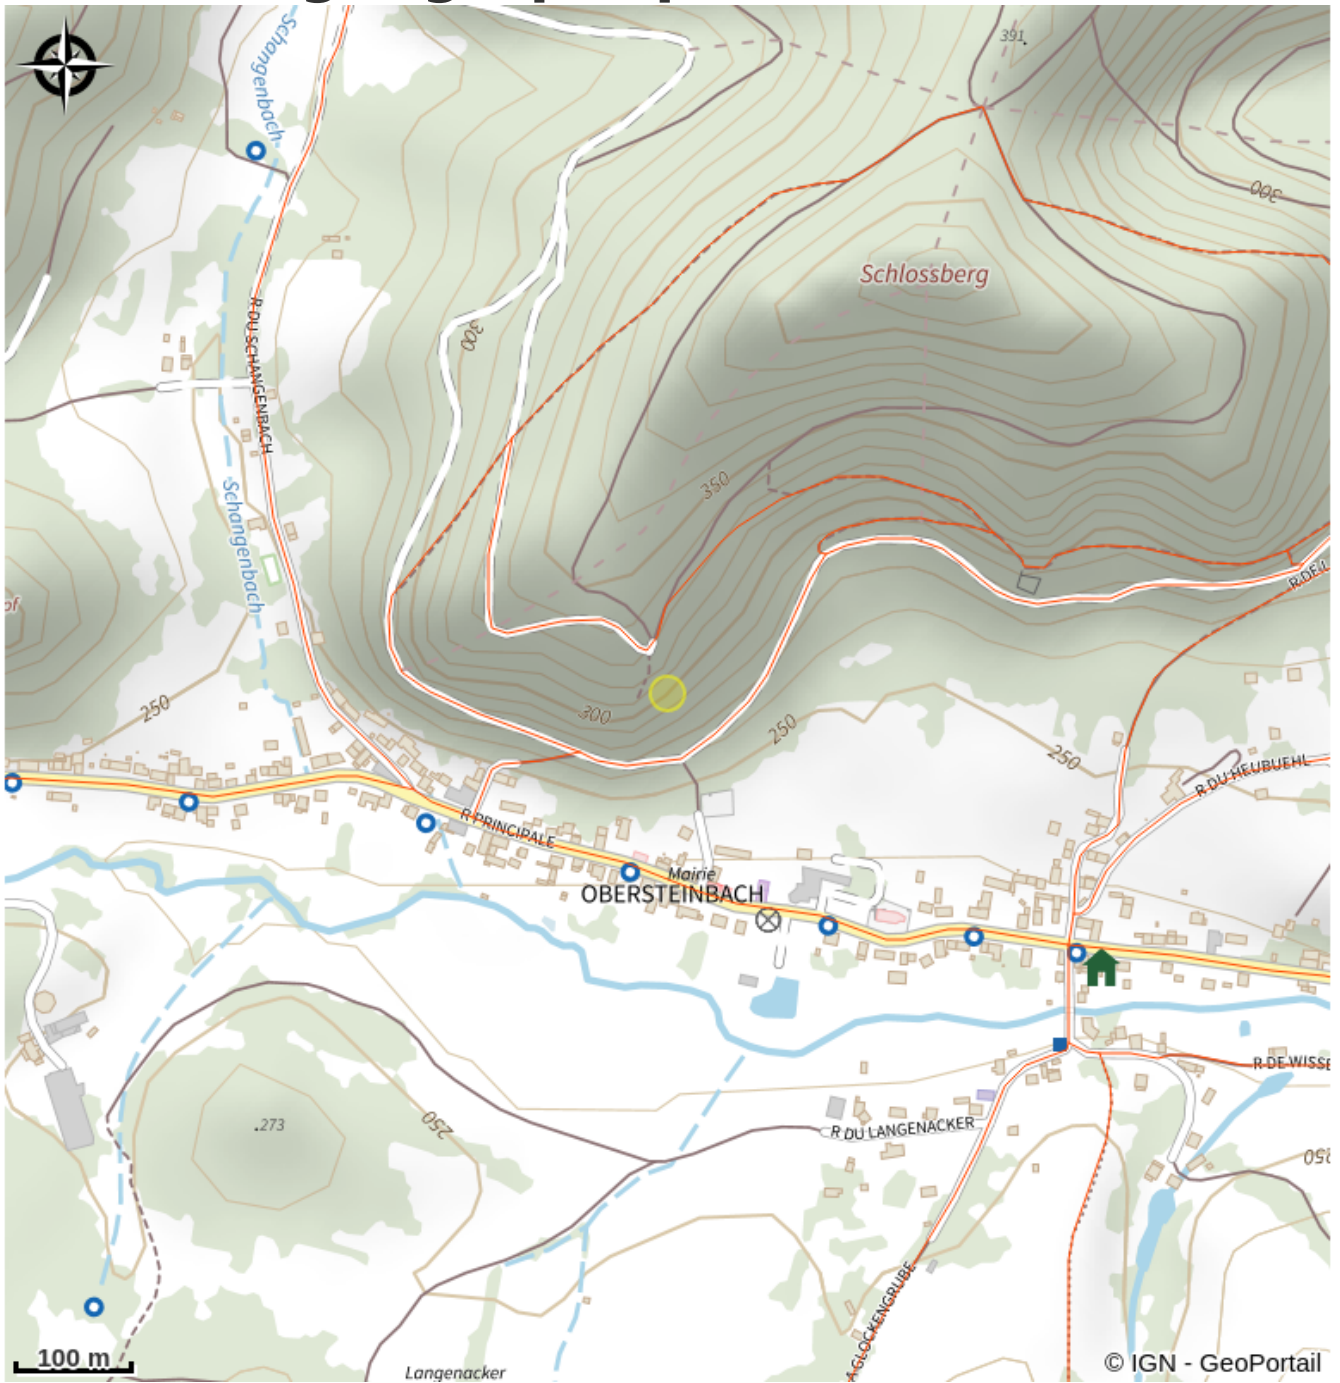

Rocher de Wachtfels

Alsace Verte

Crédit photo : Rocher de Wachtfels (J-P. Jenny)

Site d'escalade du Rocher de Wachtfels.

Infos pratiques

Categorie : Sites d'escalade

Description

Rocher équipé et conventionné pour la pratique de l'escalade avec matériel approprié sauf indications contraires présentes sur site. Cette convention a été élaborée conformément à la charte pour la pratique de l'escalade sur les rochers du Parc naturel régional des Vosges du Nord.

[Livret escalade dans les Vosges du Nord](#)

Situation géographique

Toutes les infos pratiques

Informations pratiques

Avant de vous rendre sur le site pour grimper, merci de prendre connaissance des restrictions temporaires à l'adresse suivante : http://www.escalade-alsace.com/forum/weblog_entry.php?e=606