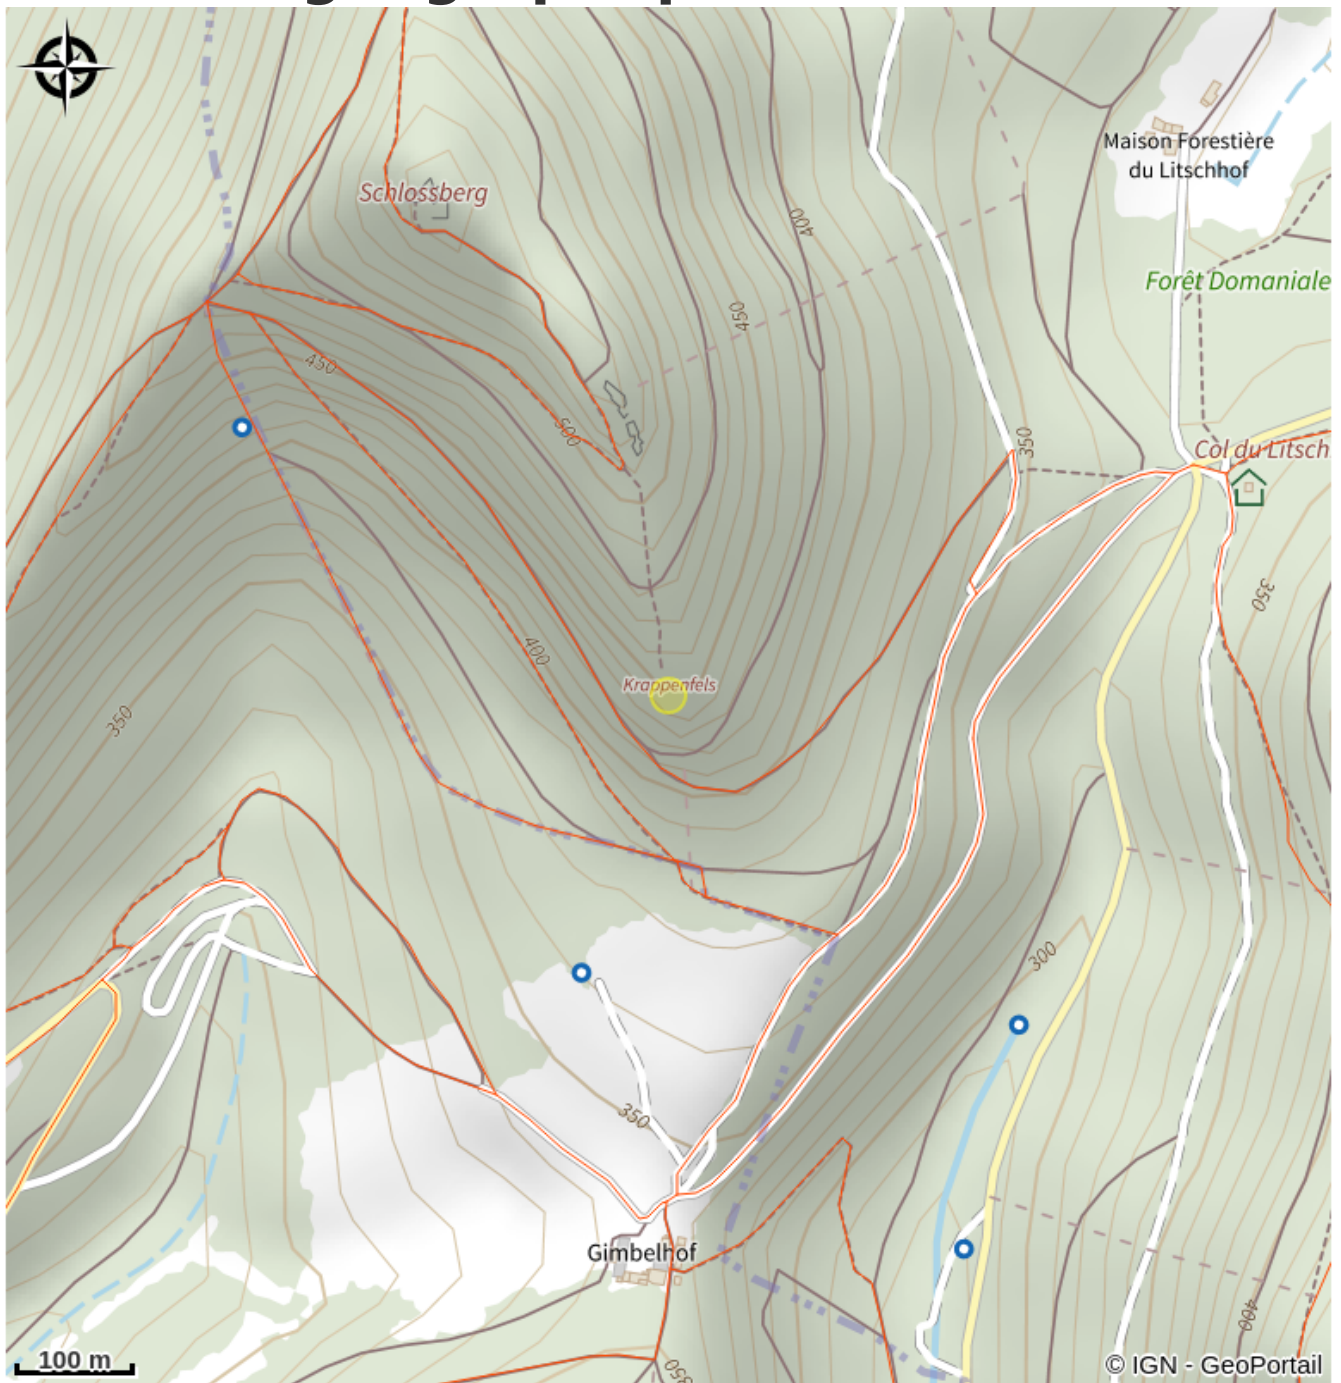

## Infos pratiques

Categorie : Sites d'escalade

# Description

Rocher équipé et conventionné pour la pratique de l'escalade avec matériel approprié sauf indications contraires présentes sur site. Cette convention a été élaborée conformément à la charte pour la pratique de l'escalade sur les rochers du Parc naturel régional des Vosges du Nord.

[Livret escalade dans les Vosges du Nord](#)

# Situation géographique